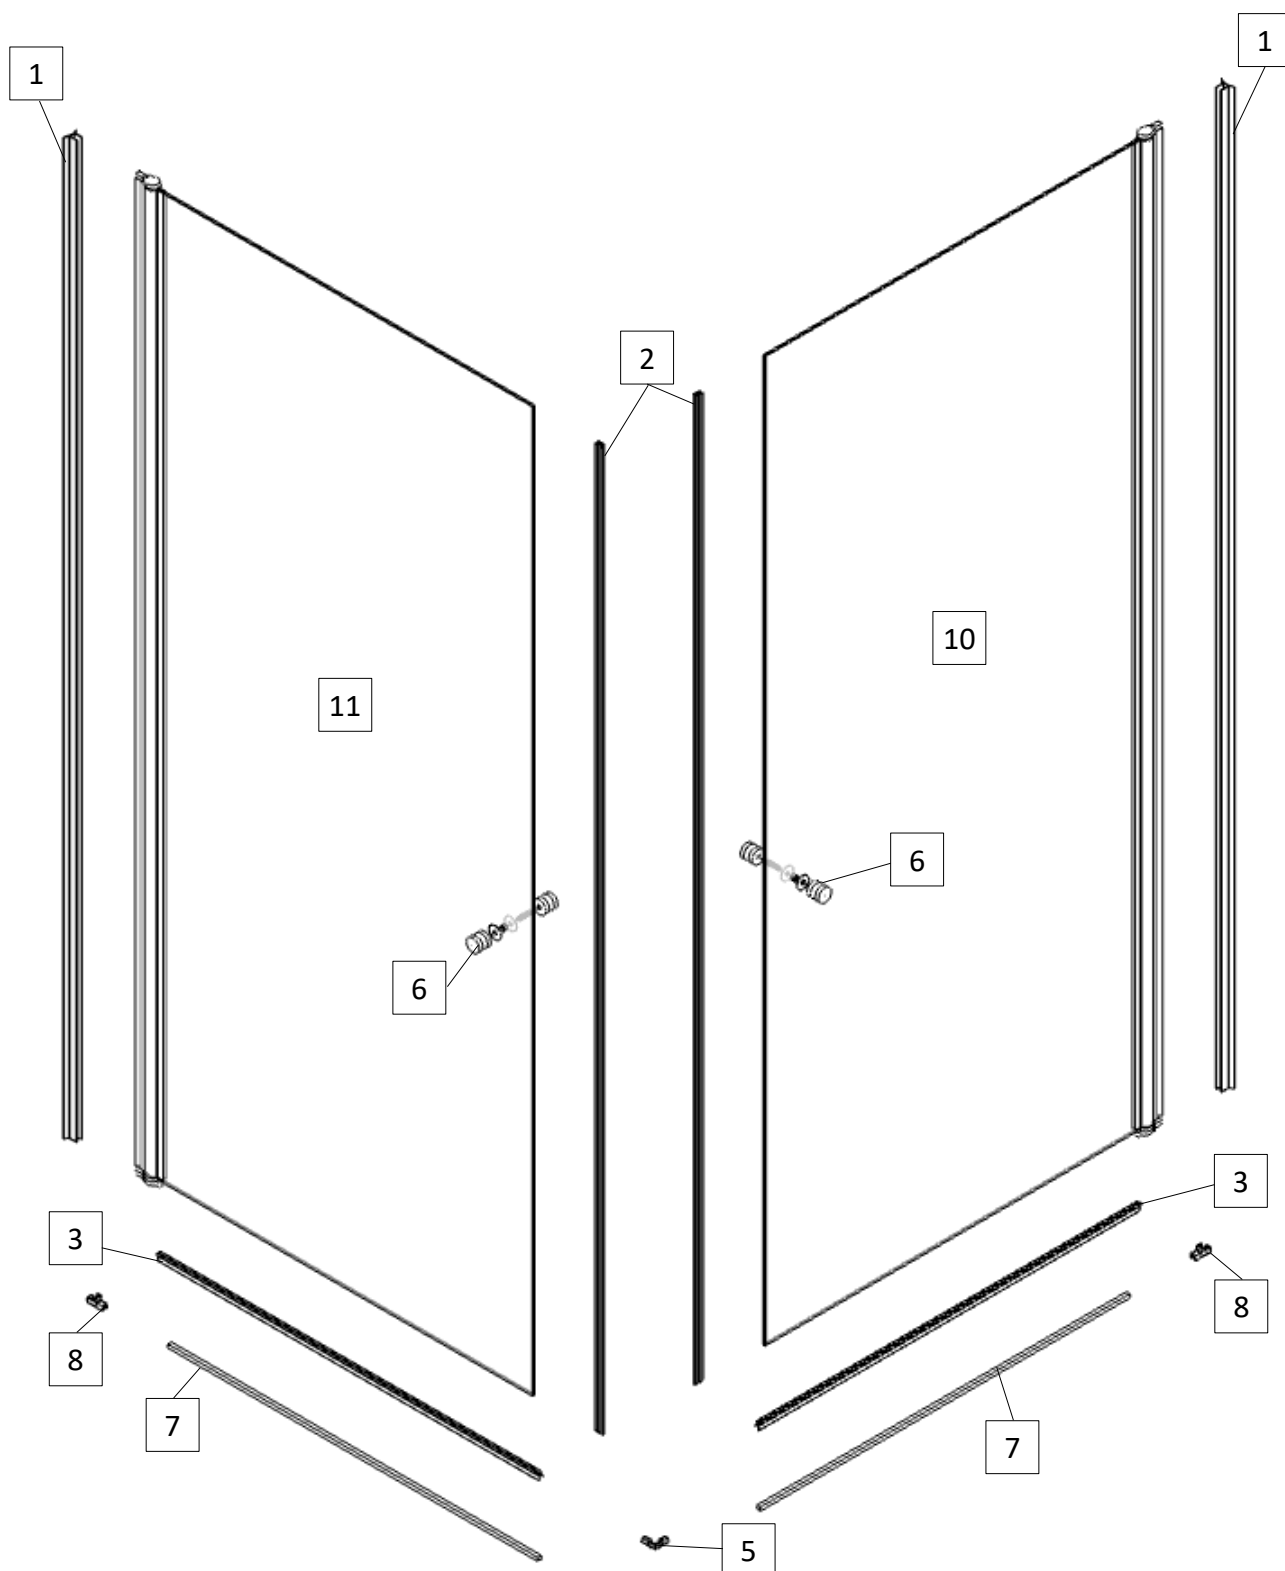

AMELIA

Dušas kabīnes montāžas instrukcija

Инструкция по монтажу душевой кабины

Shower enclosure installation assembly

1.		VIRA20CH	2
2.		MF-36/6-ER	1
3.		R1653308	2
4.		3,5x13 SK2SET	2
5.		SC-SL-UZL90G/G	1
6.		DR-CH32	2
7.		SC-ALU8X9NEW	2
8.		SC-SL-UZL180R/L	1
9.		3,5x35 SK1SET; Ø 6	2
10.		6 mm Safety Glass +VIRA20CH	1
11.		6 mm Safety Glass +VIRA20CH	1

AMELIA	A (mm)	A1 (mm)	H (mm)	H1 (mm)
70X70AME	695-700	880	2008	1993
80X80AME	795-800	1020	2008	1993
90X90AME	895-900	1160	2008	1993
100X100AME	995-1000	1300	2008	1993

Uzmanību! Rūdīts stikls- rīkojieties uzmanīgi. Aizsargājiet stikla stūrus pret triecieniem.

Внимание! Закаленное стекло – будьте осторожны. Защищайте углы стекла от ударов.

Attention! Tempered glass - proceed with care. Protect the corners of the glass from impact.

1.A

AMELIA	P (mm)	A1 (mm)	B1 (mm)
70X70AME	700 x 700	689	689
80X80AME	800 x 800	789	789
90X90AME	900 x 900	889	889
100X100AME	1000 x 1000	989	989

1.B

AMELIA	D	S
70X70AME	700	700
80X80AME	800	800
90X90AME	900	900
100X100AME	1000	1000