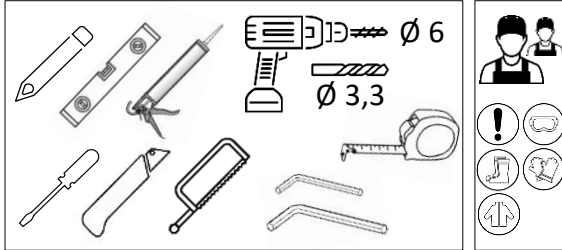

AMELIA

Dušas kabīnes montāžas instrukcija

Инструкция по монтажу душевой кабины

Shower enclosure installation assembly

1.		VIRA20CH	2
2.		MF-36/6-ER	1
3.		R1653308	2
4.		3,5x13 SK2SET	2
5.		SC-SL-UZL90G/G	1
6.		DR-CH32	2
7.		SC-ALU8X9NEW	2
8.		SC-SL-UZL180R/L	1
9.		3,5x35 SK1SET; Ø 6	2
10.		6 mm Safety Glass +VIRA20CH	1
11.		6 mm Safety Glass +VIRA20CH	1