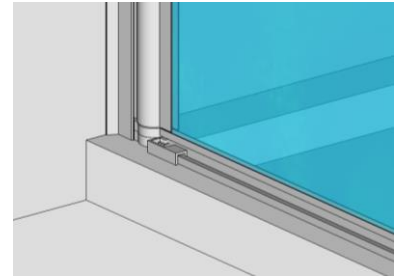

AMELIA

Dušas kabīnes montāžas instrukcija

Инструкция по монтажу душевой кабины

Shower enclosure installation assembly

1.		VIRA20CH	2
2.		MF-36/6-ER	1
3.		R1653308	2
4.		3,5x13 SK2SET	2
5.		SC-SL-UZL90G/G	1
6.		DR-CH32	2
7.		SC-ALU8X9NEW	2
8.		SC-SL-UZL180R/L	1
9.		3,5x35 SK1SET; Ø 6	2
10.		6 mm Safety Glass +VIRA20CH	1
11.		6 mm Safety Glass +VIRA20CH	1

AMELIA	A (mm)	A1 (mm)	H (mm)	H1 (mm)
70X70AME	695-700	880	2008	1993
80X80AME	795-800	1020	2008	1993
90X90AME	895-900	1160	2008	1993
100X100AME	995-1000	1300	2008	1993

Uzmanību! Rūdīts stikls- rīkojieties uzmanīgi. Aizsargājiet stikla stūrus pret triecieniem.

Внимание! Закаленное стекло – будьте осторожны. Защищайте углы стекла от ударов.

Attention! Tempered glass - proceed with care. Protect the corners of the glass from impact.

1.A

AMELIA	P (mm)	A1 (mm)	B1 (mm)
70X70AME	700 x 700	689	689
80X80AME	800 x 800	789	789
90X90AME	900 x 900	889	889
100X100AME	1000 x 1000	989	989