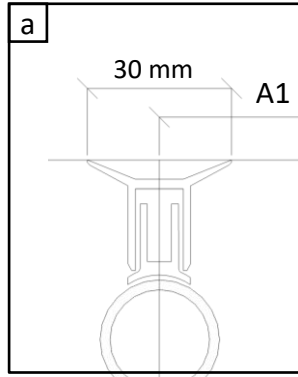

AMELIA

Dušas kabīnes montāžas instrukcija

Инструкция по монтажу душевой кабины

Shower enclosure installation assembly

1.		VIRA20CH	2
2.		MF-36/6-ER	1
3.		R1653308	2
4.		3,5x13 SK2SET	2
5.		SC-SL-UZL90G/G	1
6.		DR-CH32	2
7.		SC-ALU8X9NEW	2
8.		SC-SL-UZL180R/L	1
9.		3,5x35 SK1SET; Ø 6	2
10.		6 mm Safety Glass +VIRA20CH	1
11.		6 mm Safety Glass +VIRA20CH	1

AMELIA	A (mm)	A1 (mm)	H (mm)	H1 (mm)
70X70AME	695-700	880	2008	1993
80X80AME	795-800	1020	2008	1993
90X90AME	895-900	1160	2008	1993
100X100AME	995-1000	1300	2008	1993

Uzmanību! Rūdīts stikls- rīkojieties uzmanīgi. Aizsargājiet stikla stūrus pret triecieniem.

Внимание! Закаленное стекло – будьте осторожны. Защищайте углы стекла от ударов.

Attention! Tempered glass - proceed with care. Protect the corners of the glass from impact.

1.A

AMELIA	P (mm)	A1 (mm)	B1 (mm)
70X70AME	700 x 700	689	689
80X80AME	800 x 800	789	789
90X90AME	900 x 900	889	889
100X100AME	1000 x 1000	989	989

1.B

AMELIA	D	S
70X70AME	700	700
80X80AME	800	800
90X90AME	900	900
100X100AME	1000	1000