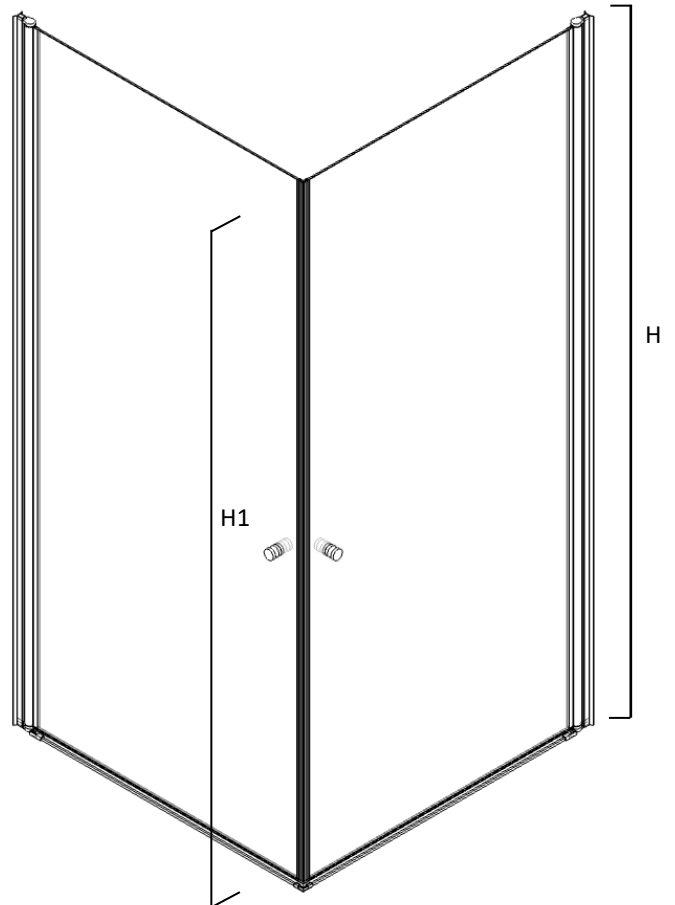

AMELIA

Dušas kabīnes montāžas instrukcija

Инструкция по монтажу душевой кабины

Shower enclosure installation assembly

1.		VIRA20CH	2
2.		MF-36/6-ER	1
3.		R1653308	2
4.		3,5x13 SK2SET	2
5.		SC-SL-UZL90G/G	1
6.		DR-CH32	2
7.		SC-ALU8X9NEW	2
8.		SC-SL-UZL180R/L	1
9.		3,5x35 SK1SET; Ø 6	2
10.		6 mm Safety Glass +VIRA20CH	1
11.		6 mm Safety Glass +VIRA20CH	1

AMELIA	A (mm)	A1 (mm)	H (mm)	H1 (mm)
70X70AME	695-700	880	2008	1993
80X80AME	795-800	1020	2008	1993
90X90AME	895-900	1160	2008	1993
100X100AME	995-1000	1300	2008	1993

Uzmanību! Rūdīts stikls- rīkojieties uzmanīgi. Aizsargājiet stikla stūrus pret triecieniem.

Внимание! Закаленное стекло – будьте осторожны. Защищайте углы стекла от ударов.

Attention! Tempered glass - proceed with care. Protect the corners of the glass from impact.

1.A

AMELIA	P (mm)	A1 (mm)	B1 (mm)
70X70AME	700 x 700	689	689
80X80AME	800 x 800	789	789
90X90AME	900 x 900	889	889
100X100AME	1000 x 1000	989	989

1.B

AMELIA	D	S
70X70AME	700	700
80X80AME	800	800
90X90AME	900	900
100X100AME	1000	1000