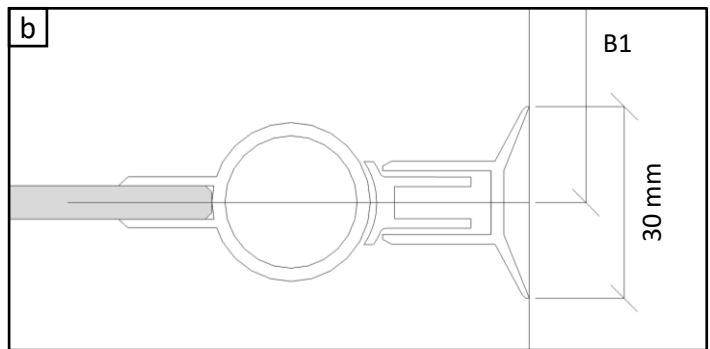

AMELIA

Dušas kabīnes montāžas instrukcija

Инструкция по монтажу душевой кабины

Shower enclosure installation assembly

1.		VIRA20CH	2
2.		MF-36/6-ER	1
3.		R1653308	2
4.		3,5x13 SK2SET	2
5.		SC-SL-UZL90G/G	1
6.		DR-CH32	2
7.		SC-ALU8X9NEW	2
8.		SC-SL-UZL180R/L	1
9.		3,5x35 SK1SET; Ø 6	2
10.		6 mm Safety Glass +VIRA20CH	1
11.		6 mm Safety Glass +VIRA20CH	1

AMELIA	A (mm)	A1 (mm)	H (mm)	H1 (mm)
70X70AME	695-700	880	2008	1993
80X80AME	795-800	1020	2008	1993
90X90AME	895-900	1160	2008	1993
100X100AME	995-1000	1300	2008	1993

Uzmanību! Rūdīts stikls- rīkojieties uzmanīgi. Aizsargājiet stikla stūrus pret triecieniem.

Внимание! Закаленное стекло – будьте осторожны. Защищайте углы стекла от ударов.

Attention! Tempered glass - proceed with care. Protect the corners of the glass from impact.

1.A

AMELIA	P (mm)	A1 (mm)	B1 (mm)
70X70AME	700 x 700	689	689
80X80AME	800 x 800	789	789
90X90AME	900 x 900	889	889
100X100AME	1000 x 1000	989	989