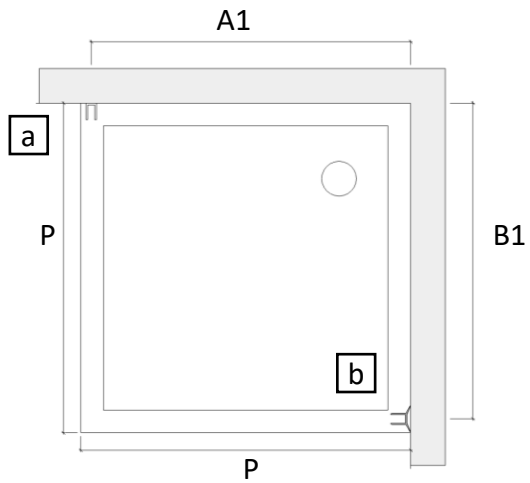

AMELIA

Dušas kabīnes montāžas instrukcija

Инструкция по монтажу душевой кабины

Shower enclosure installation assembly

1.		VIRA20CH	2
2.		MF-36/6-ER	1
3.		R1653308	2
4.		3,5x13 SK2SET	2
5.		SC-SL-UZL90G/G	1
6.		DR-CH32	2
7.		SC-ALU8X9NEW	2
8.		SC-SL-UZL180R/L	1
9.		3,5x35 SK1SET; Ø 6	2
10.		6 mm Safety Glass +VIRA20CH	1
11.		6 mm Safety Glass +VIRA20CH	1

AMELIA	A (mm)	A1 (mm)	H (mm)	H1 (mm)
70X70AME	695-700	880	2008	1993
80X80AME	795-800	1020	2008	1993
90X90AME	895-900	1160	2008	1993
100X100AME	995-1000	1300	2008	1993

Uzmanību! Rūdīts stikls- rīkojieties uzmanīgi. Aizsargājiet stikla stūrus pret triecieniem.

Внимание! Закаленное стекло – будьте осторожны. Защищайте углы стекла от ударов.

Attention! Tempered glass - proceed with care. Protect the corners of the glass from impact.

1.A

AMELIA	P (mm)	A1 (mm)	B1 (mm)
70X70AME	700 x 700	689	689
80X80AME	800 x 800	789	789
90X90AME	900 x 900	889	889
100X100AME	1000 x 1000	989	989

1.B

AMELIA	D	S
70X70AME	700	700
80X80AME	800	800
90X90AME	900	900
100X100AME	1000	1000