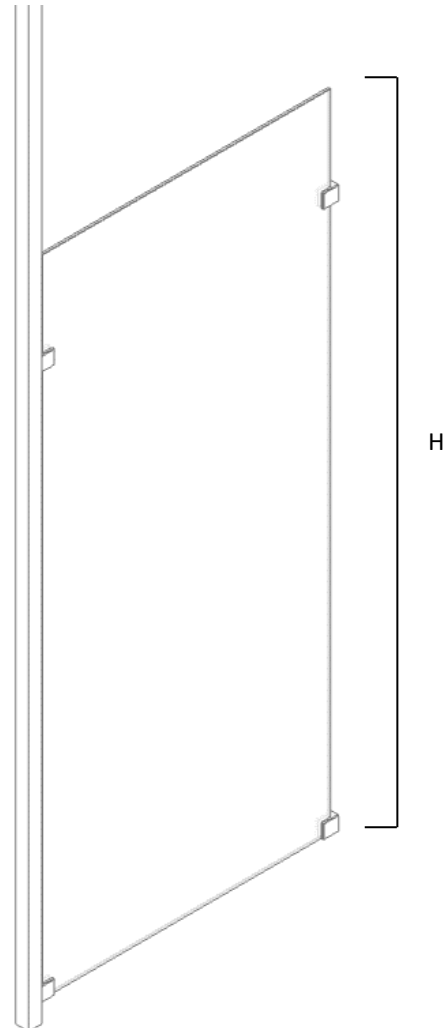

AMBRA

Dušas sienas montāžas instrukcija

Инструкция по монтажу душевой стены

Shower wall installation instructions

1.		284.01.081+SK 4SET	1
2.		3,5X35 SK1SET	2
3.		8 mm Safety Glass	1

AMBRA	A (mm)	H (mm)
60AMB	635-645	2050
70AMB	735-745	2050
80AMB	835-845	2050
90AMB	935-945	2050
100AMB	1035-1045	2050
110AMB	1135-1145	2050
120AMB	1235-1245	2050

LEFT

RIGHT

Uzmanību! Rūdīts stikls- rīkojieties uzmanīgi. Aizsargājiet stikla stūrus pret triecieniem.

Внимание! Закаленное стекло – будьте осторожны. Защищайте углы стекла от ударов.

Attention! Tempered glass - proceed with care. Protect the corners of the glass from impact.