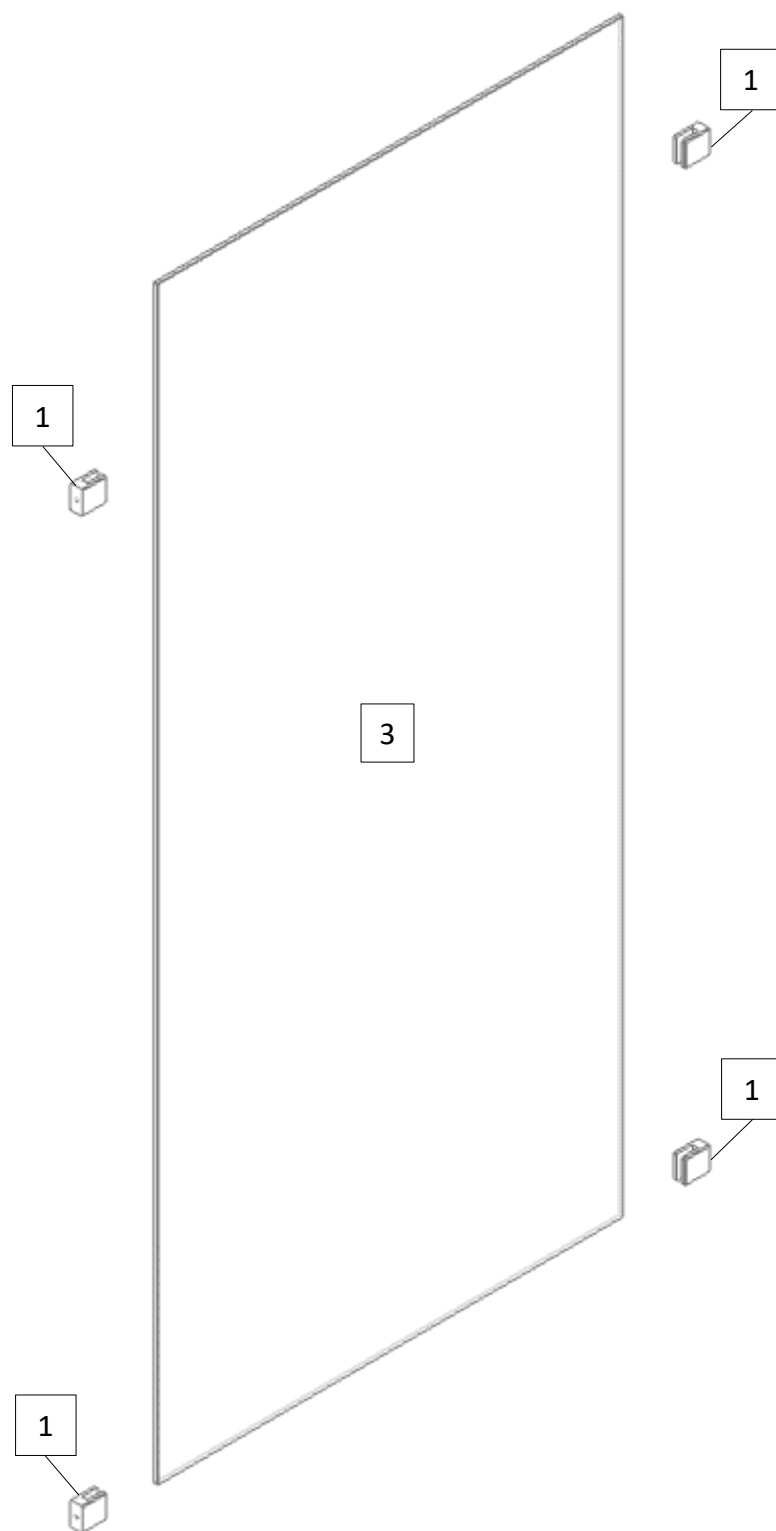

Uzmanību! Rūdīts stikls- rīkojieties uzmanīgi. Aizsargājiet stikla stūrus pret triecieniem.

Внимание! Закаленное стекло – будьте осторожны. Защищайте углы стекла от ударов.

Attention! Tempered glass - proceed with care. Protect the corners of the glass from impact.