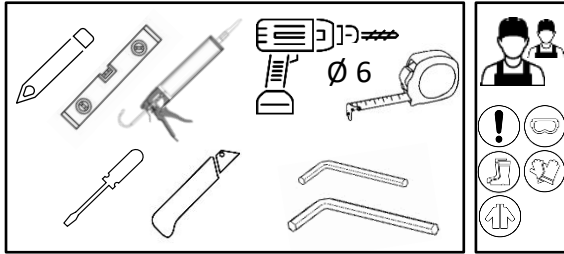

AMBRA

Dušas sienas montāžas instrukcija

Инструкция по монтажу душевой стены

Shower wall installation instructions

1.		284.01.081+SK 4SET	1
2.		3,5X35 SK1SET	2
3.		8 mm Safety Glass	1

AMBRA	A (mm)	H (mm)
60AMB	635-645	2050
70AMB	735-745	2050
80AMB	835-845	2050
90AMB	935-945	2050
100AMB	1035-1045	2050
110AMB	1135-1145	2050
120AMB	1235-1245	2050

LEFT

RIGHT

Uzmanību! Rūdīts stikls- rīkojieties uzmanīgi. Aizsargājiet stikla stūrus pret triecieniem.

Внимание! Закаленное стекло – будьте осторожны. Защищайте углы стекла от ударов.

Attention! Tempered glass - proceed with care. Protect the corners of the glass from impact.