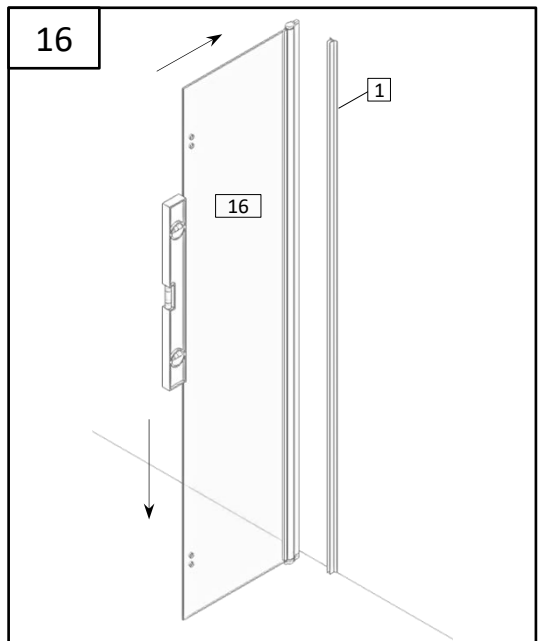

ALEXA

Dušas kabīnes montāžas instrukcija

Инструкция по монтажу душевой кабины

Shower enclosure installation assembly

1.		VIRA20CH	2
2.		MF-36/6-ER	1
3.		R1653308	2
4.		M981R - 180CH / M981L - 180CH	4
5.		SC-SL-UZL180L	1
6.		SC-SL-UZL180R	1
7.		NLO-ZD-2856	2
8.		SC-SL-UZL90G/G	1
9.		SC-ALU8X9NEW	2
10.		R1653308	4
11.		3,5x35 SK1SET; Ø 6	2
12.		3,5x13 SK2SET	4
13.		6 mm Safety Glass	1
14.		6 mm Safety Glass	1
15.		6 mm Safety Glass +VIRA20CH	1
16.		6 mm Safety Glass +VIRA20CH	1

ALEXA	A+B (mm)	A1 (mm)	H (mm)
60X60ALE	590-600	880	1993
70X70ALE	690-600	1020	1993
80X80ALE	790-800	1160	1993
90X90ALE	890-900	1300	1993

Uzmanību! Rūdīts stikls- rīkojieties uzmanīgi. Aizsargājiet stikla stūrus pret triecieniem.

Внимание! Закаленное стекло – будьте осторожны. Защищайте углы стекла от ударов.

Attention! Tempered glass - proceed with care. Protect the corners of the glass from impact.

1.A

ALEXA	P, mm	C, mm
60X60ALE	600 X 600	583
70X70ALE	700 X 700	683
80X80ALE	800 X 800	783
90X90ALE	900 X 900	883

1.B

ALEXA	D	S
60X60ALE	600	600
70X70ALE	700	700
80X80ALE	800	800
90X90ALE	900	900

RIGHT

LEFT