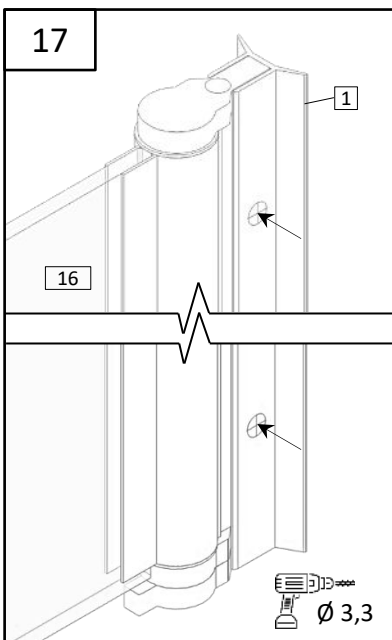

ALEXA

Dušas kabīnes montāžas instrukcija

Инструкция по монтажу душевой кабины

Shower enclosure installation assembly

1.		VIRA20CH	2
2.		MF-36/6-ER	1
3.		R1653308	2
4.		M981R - 180CH / M981L - 180CH	4
5.		SC-SL-UZL180L	1
6.		SC-SL-UZL180R	1
7.		NLO-ZD-2856	2
8.		SC-SL-UZL90G/G	1
9.		SC-ALU8X9NEW	2
10.		R1653308	4
11.		3,5x35 SK1SET; Ø 6	2
12.		3,5x13 SK2SET	4
13.		6 mm Safety Glass	1
14.		6 mm Safety Glass	1
15.		6 mm Safety Glass +VIRA20CH	1
16.		6 mm Safety Glass +VIRA20CH	1

Внимание! Закаленное стекло – будьте осторожны. Защищайте углы стекла от ударов.

Attention! Tempered glass - proceed with care. Protect the corners of the glass from impact.

1.A

ALEXA	P, mm	C, mm
60X60ALE	600 X 600	583
70X70ALE	700 X 700	683
80X80ALE	800 X 800	783
90X90ALE	900 X 900	883

1.B

ALEXA	D	S
60X60ALE	600	600
70X70ALE	700	700
80X80ALE	800	800
90X90ALE	900	900

RIGHT

LEFT