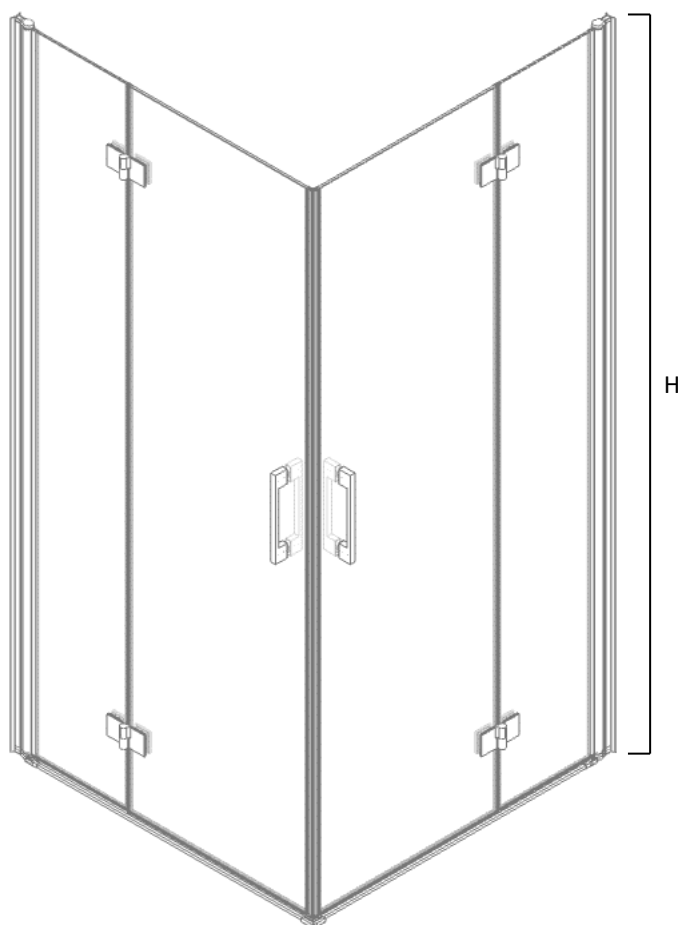

ALEXA

Dušas kabīnes montāžas instrukcija

Инструкция по монтажу душевой кабины

Shower enclosure installation assembly

1.		VIRA20CH	2
2.		MF-36/6-ER	1
3.		R1653308	2
4.		M981R - 180CH / M981L - 180CH	4
5.		SC-SL-UZL180L	1
6.		SC-SL-UZL180R	1
7.		NLO-ZD-2856	2
8.		SC-SL-UZL90G/G	1
9.		SC-ALU8X9NEW	2
10.		R1653308	4
11.		3,5x35 SK1SET; Ø 6	2
12.		3,5x13 SK2SET	4
13.		6 mm Safety Glass	1
14.		6 mm Safety Glass	1
15.		6 mm Safety Glass +VIRA20CH	1
16.		6 mm Safety Glass +VIRA20CH	1

ALEXA	A+B (mm)	A1 (mm)	H (mm)
60X60ALE	590-600	880	1993
70X70ALE	690-600	1020	1993
80X80ALE	790-800	1160	1993
90X90ALE	890-900	1300	1993

Uzmanību! Rūdīts stikls- rīkojieties uzmanīgi. Aizsargājiet stikla stūrus pret triecieniem.

Внимание! Закаленное стекло – будьте осторожны. Защищайте углы стекла от ударов.

Attention! Tempered glass - proceed with care. Protect the corners of the glass from impact.

1.A

ALEXA	P, mm	C, mm
60X60ALE	600 X 600	583
70X70ALE	700 X 700	683
80X80ALE	800 X 800	783
90X90ALE	900 X 900	883

1.B

ALEXA	D	S
60X60ALE	600	600
70X70ALE	700	700
80X80ALE	800	800
90X90ALE	900	900

RIGHT

LEFT