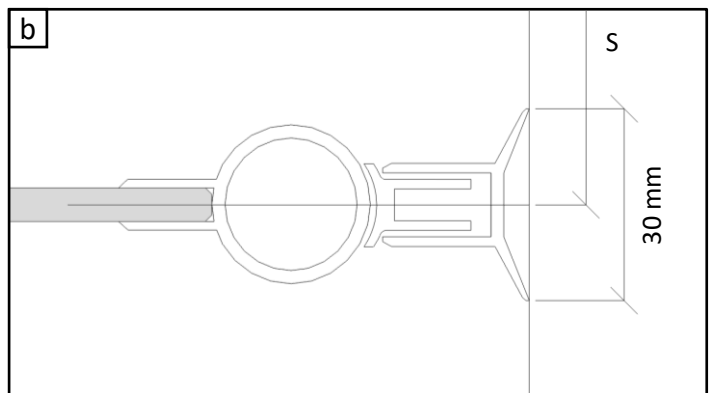

ALEXA

Dušas kabīnes montāžas instrukcija

Инструкция по монтажу душевой кабины

Shower enclosure installation assembly

1.		VIRA20CH	2
2.		MF-36/6-ER	1
3.		R1653308	2
4.		M981R - 180CH / M981L - 180CH	4
5.		SC-SL-UZL180L	1
6.		SC-SL-UZL180R	1
7.		NLO-ZD-2856	2
8.		SC-SL-UZL90G/G	1
9.		SC-ALU8X9NEW	2
10.		R1653308	4
11.		3,5x35 SK1SET; Ø 6	2
12.		3,5x13 SK2SET	4
13.		6 mm Safety Glass	1
14.		6 mm Safety Glass	1
15.		6 mm Safety Glass +VIRA20CH	1
16.		6 mm Safety Glass +VIRA20CH	1

Внимание! Закаленное стекло – будьте осторожны. Защищайте углы стекла от ударов.

Attention! Tempered glass - proceed with care. Protect the corners of the glass from impact.

1.A

ALEXA	P, mm	C, mm
60X60ALE	600 X 600	583
70X70ALE	700 X 700	683
80X80ALE	800 X 800	783
90X90ALE	900 X 900	883

1.B

ALEXA	D	S
60X60ALE	600	600
70X70ALE	700	700
80X80ALE	800	800
90X90ALE	900	900

RIGHT

LEFT