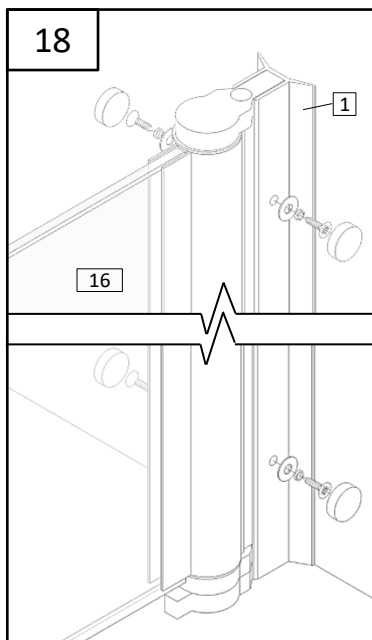

ALEXA

Dušas kabīnes montāžas instrukcija

Инструкция по монтажу душевой кабины

Shower enclosure installation assembly

1.		VIRA20CH	2
2.		MF-36/6-ER	1
3.		R1653308	2
4.		M981R - 180CH / M981L - 180CH	4
5.		SC-SL-UZL180L	1
6.		SC-SL-UZL180R	1
7.		NLO-ZD-2856	2
8.		SC-SL-UZL90G/G	1
9.		SC-ALU8X9NEW	2
10.		R1653308	4
11.		3,5x35 SK1SET; Ø 6	2
12.		3,5x13 SK2SET	4
13.		6 mm Safety Glass	1
14.		6 mm Safety Glass	1
15.		6 mm Safety Glass +VIRA20CH	1
16.		6 mm Safety Glass +VIRA20CH	1

ALEXA	A+B (mm)	A1 (mm)	H (mm)
60X60ALE	590-600	880	1993
70X70ALE	690-600	1020	1993
80X80ALE	790-800	1160	1993
90X90ALE	890-900	1300	1993

Uzmanību! Rūdīts stikls- rīkojieties uzmanīgi. Aizsargājiet stikla stūrus pret triecieniem.

Внимание! Закаленное стекло – будьте осторожны. Защищайте углы стекла от ударов.

Attention! Tempered glass - proceed with care. Protect the corners of the glass from impact.

1.A

ALEXA	P, mm	C, mm
60X60ALE	600 X 600	583
70X70ALE	700 X 700	683
80X80ALE	800 X 800	783
90X90ALE	900 X 900	883

1.B

ALEXA	D	S
60X60ALE	600	600
70X70ALE	700	700
80X80ALE	800	800
90X90ALE	900	900

RIGHT

LEFT