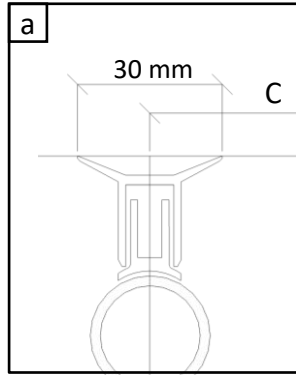

ALEXA

Dušas kabīnes montāžas instrukcija

Инструкция по монтажу душевой кабины

Shower enclosure installation assembly

1.		VIRA20CH	2
2.		MF-36/6-ER	1
3.		R1653308	2
4.		M981R - 180CH / M981L - 180CH	4
5.		SC-SL-UZL180L	1
6.		SC-SL-UZL180R	1
7.		NLO-ZD-2856	2
8.		SC-SL-UZL90G/G	1
9.		SC-ALU8X9NEW	2
10.		R1653308	4
11.		3,5x35 SK1SET; Ø 6	2
12.		3,5x13 SK2SET	4
13.		6 mm Safety Glass	1
14.		6 mm Safety Glass	1
15.		6 mm Safety Glass +VIRA20CH	1
16.		6 mm Safety Glass +VIRA20CH	1

ALEXA	A+B (mm)	A1 (mm)	H (mm)
60X60ALE	590-600	880	1993
70X70ALE	690-600	1020	1993
80X80ALE	790-800	1160	1993
90X90ALE	890-900	1300	1993

Uzmanību! Rūdīts stikls- rīkojieties uzmanīgi. Aizsargājiet stikla stūrus pret triecieniem.

Внимание! Закаленное стекло – будьте осторожны. Защищайте углы стекла от ударов.

Attention! Tempered glass - proceed with care. Protect the corners of the glass from impact.

1.A

ALEXA	P, mm	C, mm
60X60ALE	600 X 600	583
70X70ALE	700 X 700	683
80X80ALE	800 X 800	783
90X90ALE	900 X 900	883

1.B

ALEXA	D	S
60X60ALE	600	600
70X70ALE	700	700
80X80ALE	800	800
90X90ALE	900	900

RIGHT

LEFT