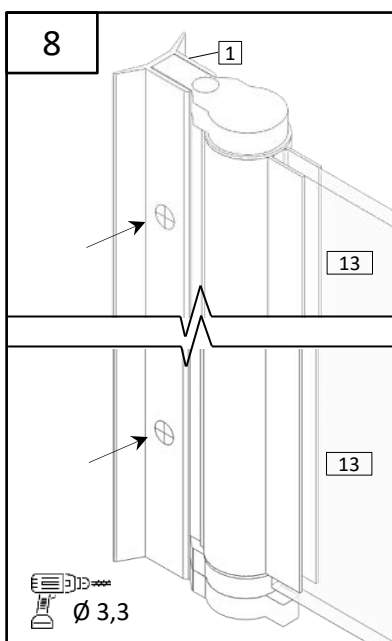

ALEXA

Dušas kabīnes montāžas instrukcija

Инструкция по монтажу душевой кабины

Shower enclosure installation assembly

1.		VIRA20CH	2
2.		MF-36/6-ER	1
3.		R1653308	2
4.		M981R - 180CH / M981L - 180CH	4
5.		SC-SL-UZL180L	1
6.		SC-SL-UZL180R	1
7.		NLO-ZD-2856	2
8.		SC-SL-UZL90G/G	1
9.		SC-ALU8X9NEW	2
10.		R1653308	4
11.		3,5x35 SK1SET; Ø 6	2
12.		3,5x13 SK2SET	4
13.		6 mm Safety Glass	1
14.		6 mm Safety Glass	1
15.		6 mm Safety Glass +VIRA20CH	1
16.		6 mm Safety Glass +VIRA20CH	1

Внимание! Закаленное стекло – будьте осторожны. Защищайте углы стекла от ударов.

Attention! Tempered glass - proceed with care. Protect the corners of the glass from impact.

1.A

ALEXA	P, mm	C, mm
60X60ALE	600 X 600	583
70X70ALE	700 X 700	683
80X80ALE	800 X 800	783
90X90ALE	900 X 900	883

1.B

ALEXA	D	S
60X60ALE	600	600
70X70ALE	700	700
80X80ALE	800	800
90X90ALE	900	900

RIGHT

LEFT