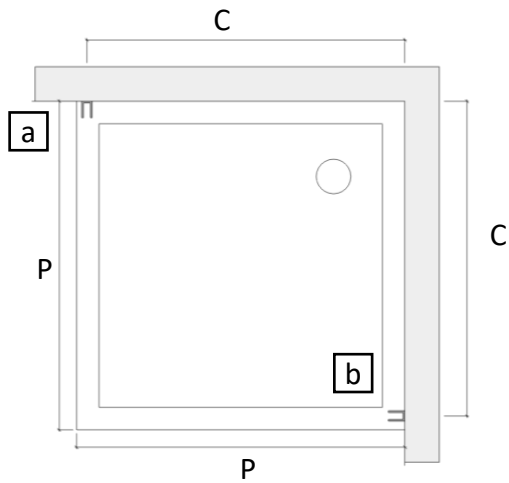

ALEXA

Dušas kabīnes montāžas instrukcija

Инструкция по монтажу душевой кабины

Shower enclosure installation assembly

1.		VIRA20CH	2
2.		MF-36/6-ER	1
3.		R1653308	2
4.		M981R - 180CH / M981L - 180CH	4
5.		SC-SL-UZL180L	1
6.		SC-SL-UZL180R	1
7.		NLO-ZD-2856	2
8.		SC-SL-UZL90G/G	1
9.		SC-ALU8X9NEW	2
10.		R1653308	4
11.		3,5x35 SK1SET; Ø 6	2
12.		3,5x13 SK2SET	4
13.		6 mm Safety Glass	1
14.		6 mm Safety Glass	1
15.		6 mm Safety Glass +VIRA20CH	1
16.		6 mm Safety Glass +VIRA20CH	1

ALEXA	A+B (mm)	A1 (mm)	H (mm)
60X60ALE	590-600	880	1993
70X70ALE	690-600	1020	1993
80X80ALE	790-800	1160	1993
90X90ALE	890-900	1300	1993

Uzmanību! Rūdīts stikls- rīkojieties uzmanīgi. Aizsargājiet stikla stūrus pret triecieniem.

Внимание! Закаленное стекло – будьте осторожны. Защищайте углы стекла от ударов.

Attention! Tempered glass - proceed with care. Protect the corners of the glass from impact.

1.A

ALEXA	P, mm	C, mm
60X60ALE	600 X 600	583
70X70ALE	700 X 700	683
80X80ALE	800 X 800	783
90X90ALE	900 X 900	883

1.B

ALEXA	D	S
60X60ALE	600	600
70X70ALE	700	700
80X80ALE	800	800
90X90ALE	900	900

RIGHT

LEFT