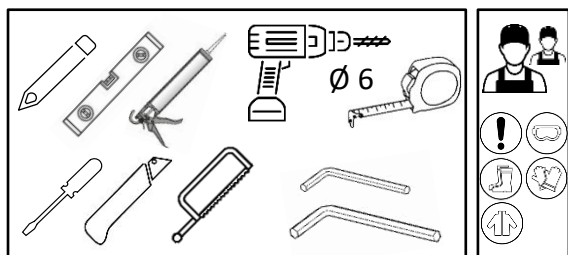

ALEXA

Dušas kabīnes montāžas instrukcija

Инструкция по монтажу душевой кабины

Shower enclosure installation assembly

1.		VIRA20CH	2
2.		MF-36/6-ER	1
3.		R1653308	2
4.		M981R - 180CH / M981L - 180CH	4
5.		SC-SL-UZL180L	1
6.		SC-SL-UZL180R	1
7.		NLO-ZD-2856	2
8.		SC-SL-UZL90G/G	1
9.		SC-ALU8X9NEW	2
10.		R1653308	4
11.		3,5x35 SK1SET; Ø 6	2
12.		3,5x13 SK2SET	4
13.		6 mm Safety Glass	1
14.		6 mm Safety Glass	1
15.		6 mm Safety Glass +VIRA20CH	1
16.		6 mm Safety Glass +VIRA20CH	1