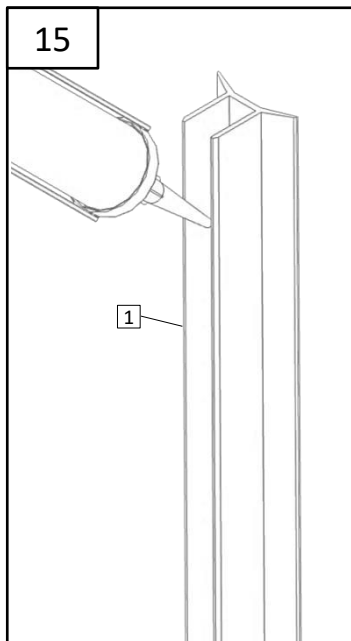

ALEXA

Dušas kabīnes montāžas instrukcija

Инструкция по монтажу душевой кабины

Shower enclosure installation assembly

1.		VIRA20CH	2
2.		MF-36/6-ER	1
3.		R1653308	2
4.		M981R - 180CH / M981L - 180CH	4
5.		SC-SL-UZL180L	1
6.		SC-SL-UZL180R	1
7.		NLO-ZD-2856	2
8.		SC-SL-UZL90G/G	1
9.		SC-ALU8X9NEW	2
10.		R1653308	4
11.		3,5x35 SK1SET; Ø 6	2
12.		3,5x13 SK2SET	4
13.		6 mm Safety Glass	1
14.		6 mm Safety Glass	1
15.		6 mm Safety Glass +VIRA20CH	1
16.		6 mm Safety Glass +VIRA20CH	1

ALEXA	A+B (mm)	A1 (mm)	H (mm)
60X60ALE	590-600	880	1993
70X70ALE	690-600	1020	1993
80X80ALE	790-800	1160	1993
90X90ALE	890-900	1300	1993

Uzmanību! Rūdīts stikls- rīkojieties uzmanīgi. Aizsargājiet stikla stūrus pret triecieniem.

Внимание! Закаленное стекло – будьте осторожны. Защищайте углы стекла от ударов.

Attention! Tempered glass - proceed with care. Protect the corners of the glass from impact.

1.A

ALEXA	P, mm	C, mm
60X60ALE	600 X 600	583
70X70ALE	700 X 700	683
80X80ALE	800 X 800	783
90X90ALE	900 X 900	883

1.B

ALEXA	D	S
60X60ALE	600	600
70X70ALE	700	700
80X80ALE	800	800
90X90ALE	900	900

RIGHT

LEFT