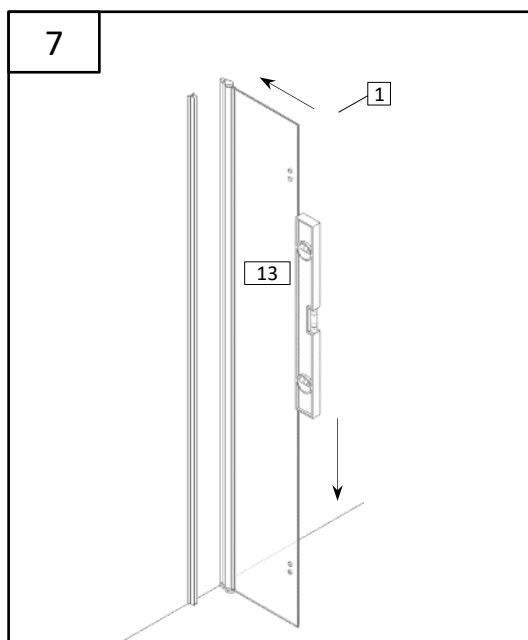

ALEXA

Dušas kabīnes montāžas instrukcija

Инструкция по монтажу душевой кабины

Shower enclosure installation assembly

1.		VIRA20CH	2
2.		MF-36/6-ER	1
3.		R1653308	2
4.		M981R - 180CH / M981L - 180CH	4
5.		SC-SL-UZL180L	1
6.		SC-SL-UZL180R	1
7.		NLO-ZD-2856	2
8.		SC-SL-UZL90G/G	1
9.		SC-ALU8X9NEW	2
10.		R1653308	4
11.		3,5x35 SK1SET; Ø 6	2
12.		3,5x13 SK2SET	4
13.		6 mm Safety Glass	1
14.		6 mm Safety Glass	1
15.		6 mm Safety Glass +VIRA20CH	1
16.		6 mm Safety Glass +VIRA20CH	1

ALEXA	A+B (mm)	A1 (mm)	H (mm)
60X60ALE	590-600	880	1993
70X70ALE	690-600	1020	1993
80X80ALE	790-800	1160	1993
90X90ALE	890-900	1300	1993

Uzmanību! Rūdīts stikls- rīkojieties uzmanīgi. Aizsargājiet stikla stūrus pret triecieniem.

Внимание! Закаленное стекло – будьте осторожны. Защищайте углы стекла от ударов.

Attention! Tempered glass - proceed with care. Protect the corners of the glass from impact.

1.A

ALEXA	P, mm	C, mm
60X60ALE	600 X 600	583
70X70ALE	700 X 700	683
80X80ALE	800 X 800	783
90X90ALE	900 X 900	883

1.B

ALEXA	D	S
60X60ALE	600	600
70X70ALE	700	700
80X80ALE	800	800
90X90ALE	900	900

RIGHT

LEFT