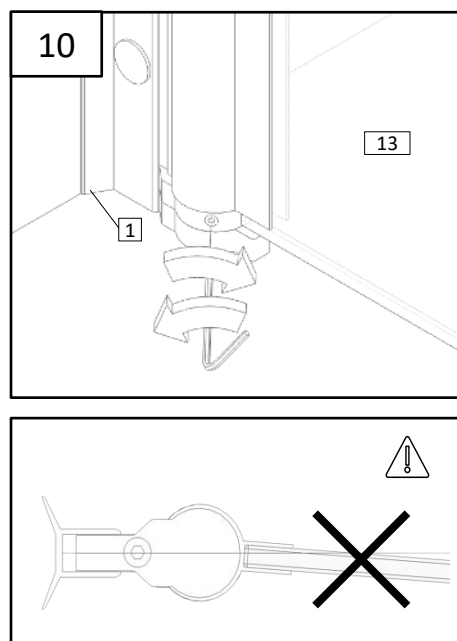

ALEXA

Dušas kabīnes montāžas instrukcija

Инструкция по монтажу душевой кабины

Shower enclosure installation assembly

1.		VIRA20CH	2
2.		MF-36/6-ER	1
3.		R1653308	2
4.		M981R - 180CH / M981L - 180CH	4
5.		SC-SL-UZL180L	1
6.		SC-SL-UZL180R	1
7.		NLO-ZD-2856	2
8.		SC-SL-UZL90G/G	1
9.		SC-ALU8X9NEW	2
10.		R1653308	4
11.		3,5x35 SK1SET; Ø 6	2
12.		3,5x13 SK2SET	4
13.		6 mm Safety Glass	1
14.		6 mm Safety Glass	1
15.		6 mm Safety Glass +VIRA20CH	1
16.		6 mm Safety Glass +VIRA20CH	1

Внимание! Закаленное стекло – будьте осторожны. Защищайте углы стекла от ударов.

Attention! Tempered glass - proceed with care. Protect the corners of the glass from impact.

1.A

ALEXA	P, mm	C, mm
60X60ALE	600 X 600	583
70X70ALE	700 X 700	683
80X80ALE	800 X 800	783
90X90ALE	900 X 900	883

1.B

ALEXA	D	S
60X60ALE	600	600
70X70ALE	700	700
80X80ALE	800	800
90X90ALE	900	900

RIGHT

LEFT