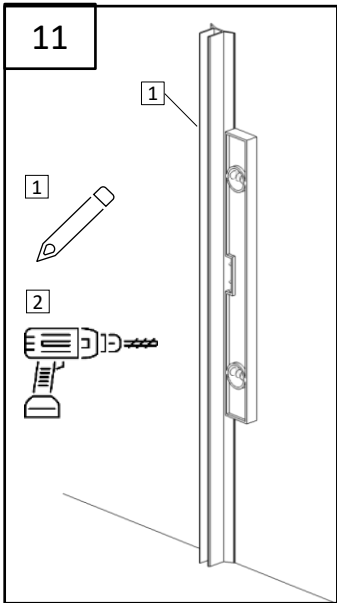

ALEXA

Dušas kabīnes montāžas instrukcija

Инструкция по монтажу душевой кабины

Shower enclosure installation assembly

1.		VIRA20CH	2
2.		MF-36/6-ER	1
3.		R1653308	2
4.		M981R - 180CH / M981L - 180CH	4
5.		SC-SL-UZL180L	1
6.		SC-SL-UZL180R	1
7.		NLO-ZD-2856	2
8.		SC-SL-UZL90G/G	1
9.		SC-ALU8X9NEW	2
10.		R1653308	4
11.		3,5x35 SK1SET; Ø 6	2
12.		3,5x13 SK2SET	4
13.		6 mm Safety Glass	1
14.		6 mm Safety Glass	1
15.		6 mm Safety Glass +VIRA20CH	1
16.		6 mm Safety Glass +VIRA20CH	1

Внимание! Закаленное стекло – будьте осторожны. Защищайте углы стекла от ударов.

Attention! Tempered glass - proceed with care. Protect the corners of the glass from impact.

1.A

ALEXA	P, mm	C, mm
60X60ALE	600 X 600	583
70X70ALE	700 X 700	683
80X80ALE	800 X 800	783
90X90ALE	900 X 900	883

1.B

ALEXA	D	S
60X60ALE	600	600
70X70ALE	700	700
80X80ALE	800	800
90X90ALE	900	900

RIGHT

LEFT