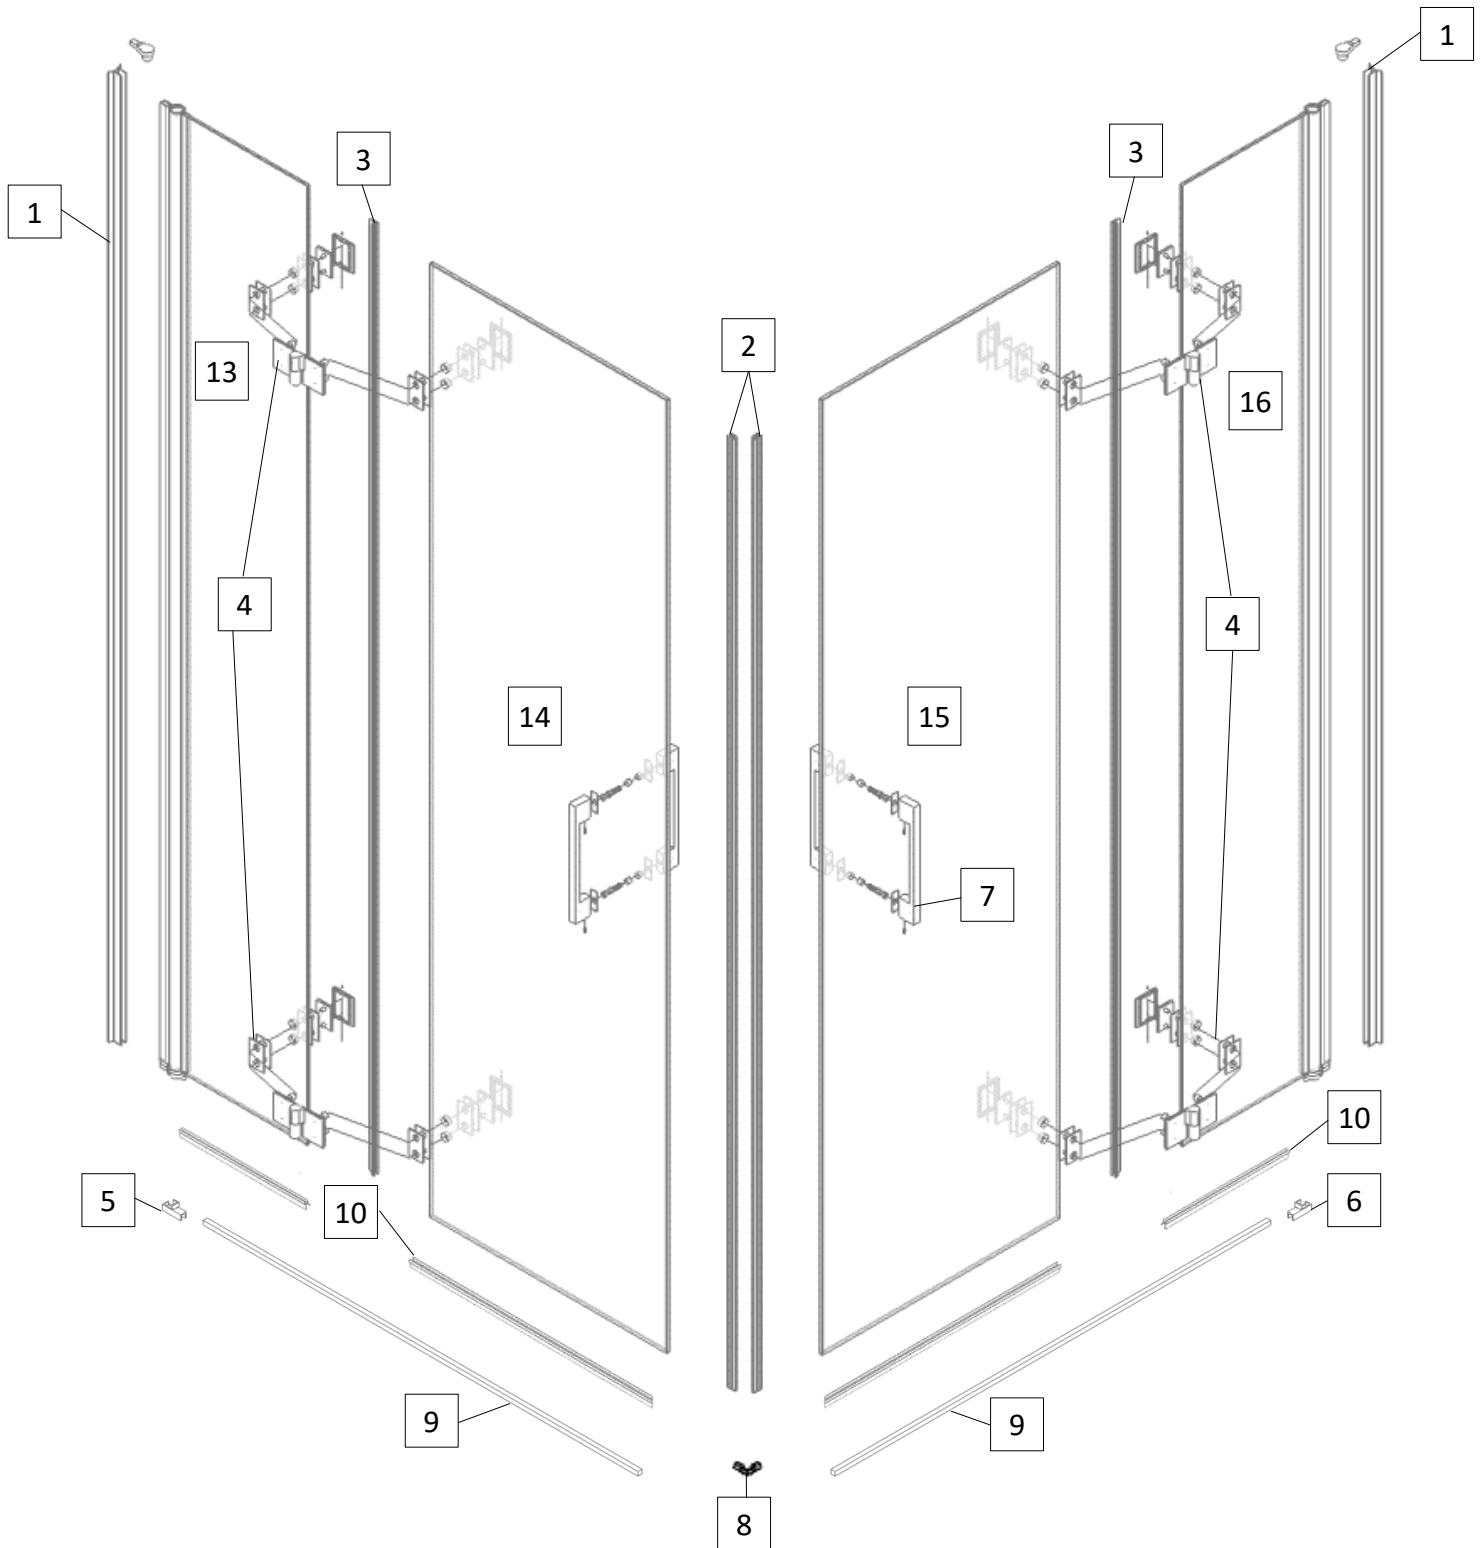

ALEXA

Dušas kabīnes montāžas instrukcija

Инструкция по монтажу душевой кабины

Shower enclosure installation assembly

1.		VIRA20CH	2
2.		MF-36/6-ER	1
3.		R1653308	2
4.		M981R - 180CH / M981L - 180CH	4
5.		SC-SL-UZL180L	1
6.		SC-SL-UZL180R	1
7.		NLO-ZD-2856	2
8.		SC-SL-UZL90G/G	1
9.		SC-ALU8X9NEW	2
10.		R1653308	4
11.		3,5x35 SK1SET; Ø 6	2
12.		3,5x13 SK2SET	4
13.		6 mm Safety Glass	1
14.		6 mm Safety Glass	1
15.		6 mm Safety Glass +VIRA20CH	1
16.		6 mm Safety Glass +VIRA20CH	1

ALEXA	A+B (mm)	A1 (mm)	H (mm)
60X60ALE	590-600	880	1993
70X70ALE	690-600	1020	1993
80X80ALE	790-800	1160	1993
90X90ALE	890-900	1300	1993

Uzmanību! Rūdīts stikls- rīkojieties uzmanīgi. Aizsargājiet stikla stūrus pret triecieniem.

Внимание! Закаленное стекло – будьте осторожны. Защищайте углы стекла от ударов.

Attention! Tempered glass - proceed with care. Protect the corners of the glass from impact.

1.A

ALEXA	P, mm	C, mm
60X60ALE	600 X 600	583
70X70ALE	700 X 700	683
80X80ALE	800 X 800	783
90X90ALE	900 X 900	883

1.B

ALEXA	D	S
60X60ALE	600	600
70X70ALE	700	700
80X80ALE	800	800
90X90ALE	900	900

RIGHT

LEFT