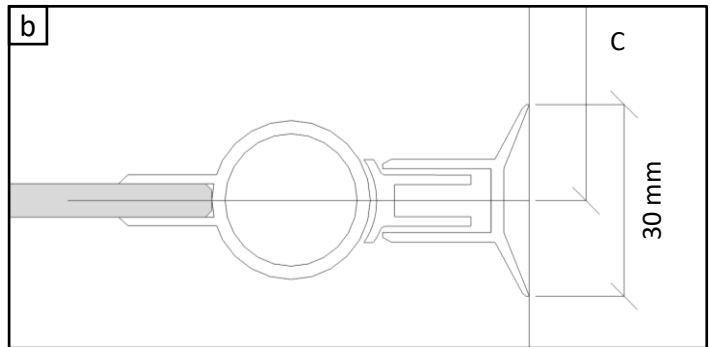

ALEXA

Dušas kabīnes montāžas instrukcija

Инструкция по монтажу душевой кабины

Shower enclosure installation assembly

1.		VIRA20CH	2
2.		MF-36/6-ER	1
3.		R1653308	2
4.		M981R - 180CH / M981L - 180CH	4
5.		SC-SL-UZL180L	1
6.		SC-SL-UZL180R	1
7.		NLO-ZD-2856	2
8.		SC-SL-UZL90G/G	1
9.		SC-ALU8X9NEW	2
10.		R1653308	4
11.		3,5x35 SK1SET; Ø 6	2
12.		3,5x13 SK2SET	4
13.		6 mm Safety Glass	1
14.		6 mm Safety Glass	1
15.		6 mm Safety Glass +VIRA20CH	1
16.		6 mm Safety Glass +VIRA20CH	1

ALEXA	A+B (mm)	A1 (mm)	H (mm)
60X60ALE	590-600	880	1993
70X70ALE	690-600	1020	1993
80X80ALE	790-800	1160	1993
90X90ALE	890-900	1300	1993

Uzmanību! Rūdīts stikls- rīkojieties uzmanīgi. Aizsargājiet stikla stūrus pret triecieniem.

Внимание! Закаленное стекло – будьте осторожны. Защищайте углы стекла от ударов.

Attention! Tempered glass - proceed with care. Protect the corners of the glass from impact.

1.A

ALEXA	P, mm	C, mm
60X60ALE	600 X 600	583
70X70ALE	700 X 700	683
80X80ALE	800 X 800	783
90X90ALE	900 X 900	883

1.B

ALEXA	D	S
60X60ALE	600	600
70X70ALE	700	700
80X80ALE	800	800
90X90ALE	900	900

RIGHT

LEFT