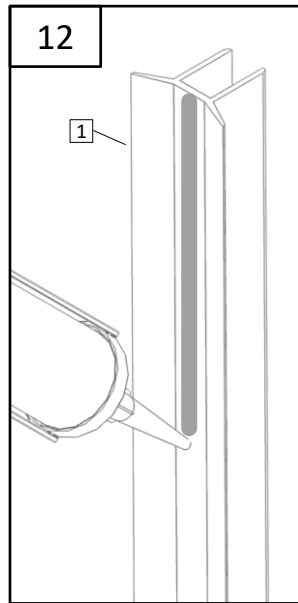

ALEXA

Dušas kabīnes montāžas instrukcija

Инструкция по монтажу душевой кабины

Shower enclosure installation assembly

1.		VIRA20CH	2
2.		MF-36/6-ER	1
3.		R1653308	2
4.		M981R - 180CH / M981L - 180CH	4
5.		SC-SL-UZL180L	1
6.		SC-SL-UZL180R	1
7.		NLO-ZD-2856	2
8.		SC-SL-UZL90G/G	1
9.		SC-ALU8X9NEW	2
10.		R1653308	4
11.		3,5x35 SK1SET; Ø 6	2
12.		3,5x13 SK2SET	4
13.		6 mm Safety Glass	1
14.		6 mm Safety Glass	1
15.		6 mm Safety Glass +VIRA20CH	1
16.		6 mm Safety Glass +VIRA20CH	1

ALEXA	A+B (mm)	A1 (mm)	H (mm)
60X60ALE	590-600	880	1993
70X70ALE	690-600	1020	1993
80X80ALE	790-800	1160	1993
90X90ALE	890-900	1300	1993

Uzmanību! Rūdīts stikls- rīkojieties uzmanīgi. Aizsargājiet stikla stūrus pret triecieniem.

Внимание! Закаленное стекло – будьте осторожны. Защищайте углы стекла от ударов.

Attention! Tempered glass - proceed with care. Protect the corners of the glass from impact.

1.A

ALEXA	P, mm	C, mm
60X60ALE	600 X 600	583
70X70ALE	700 X 700	683
80X80ALE	800 X 800	783
90X90ALE	900 X 900	883

1.B

ALEXA	D	S
60X60ALE	600	600
70X70ALE	700	700
80X80ALE	800	800
90X90ALE	900	900

RIGHT

LEFT