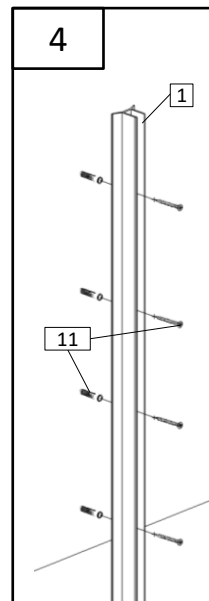

ALEXA

Dušas kabīnes montāžas instrukcija

Инструкция по монтажу душевой кабины

Shower enclosure installation assembly

1.		VIRA20CH	2
2.		MF-36/6-ER	1
3.		R1653308	2
4.		M981R - 180CH / M981L - 180CH	4
5.		SC-SL-UZL180L	1
6.		SC-SL-UZL180R	1
7.		NLO-ZD-2856	2
8.		SC-SL-UZL90G/G	1
9.		SC-ALU8X9NEW	2
10.		R1653308	4
11.		3,5x35 SK1SET; Ø 6	2
12.		3,5x13 SK2SET	4
13.		6 mm Safety Glass	1
14.		6 mm Safety Glass	1
15.		6 mm Safety Glass +VIRA20CH	1
16.		6 mm Safety Glass +VIRA20CH	1

ALEXA	A+B (mm)	A1 (mm)	H (mm)
60X60ALE	590-600	880	1993
70X70ALE	690-600	1020	1993
80X80ALE	790-800	1160	1993
90X90ALE	890-900	1300	1993

Uzmanību! Rūdīts stikls- rīkojieties uzmanīgi. Aizsargājiet stikla stūrus pret triecieniem.

Внимание! Закаленное стекло – будьте осторожны. Защищайте углы стекла от ударов.

Attention! Tempered glass - proceed with care. Protect the corners of the glass from impact.

1.A

ALEXA	P, mm	C, mm
60X60ALE	600 X 600	583
70X70ALE	700 X 700	683
80X80ALE	800 X 800	783
90X90ALE	900 X 900	883

1.B

ALEXA	D	S
60X60ALE	600	600
70X70ALE	700	700
80X80ALE	800	800
90X90ALE	900	900

RIGHT

LEFT