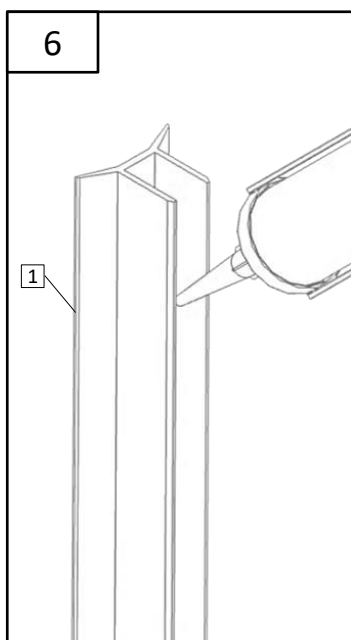

ALEXA

Dušas kabīnes montāžas instrukcija

Инструкция по монтажу душевой кабины

Shower enclosure installation assembly

1.		VIRA20CH	2
2.		MF-36/6-ER	1
3.		R1653308	2
4.		M981R - 180CH / M981L - 180CH	4
5.		SC-SL-UZL180L	1
6.		SC-SL-UZL180R	1
7.		NLO-ZD-2856	2
8.		SC-SL-UZL90G/G	1
9.		SC-ALU8X9NEW	2
10.		R1653308	4
11.		3,5x35 SK1SET; Ø 6	2
12.		3,5x13 SK2SET	4
13.		6 mm Safety Glass	1
14.		6 mm Safety Glass	1
15.		6 mm Safety Glass +VIRA20CH	1
16.		6 mm Safety Glass +VIRA20CH	1

ALEXA	A+B (mm)	A1 (mm)	H (mm)
60X60ALE	590-600	880	1993
70X70ALE	690-600	1020	1993
80X80ALE	790-800	1160	1993
90X90ALE	890-900	1300	1993

Uzmanību! Rūdīts stikls- rīkojieties uzmanīgi. Aizsargājiet stikla stūrus pret triecieniem.

Внимание! Закаленное стекло – будьте осторожны. Защищайте углы стекла от ударов.

Attention! Tempered glass - proceed with care. Protect the corners of the glass from impact.

1.A

ALEXA	P, mm	C, mm
60X60ALE	600 X 600	583
70X70ALE	700 X 700	683
80X80ALE	800 X 800	783
90X90ALE	900 X 900	883

1.B

ALEXA	D	S
60X60ALE	600	600
70X70ALE	700	700
80X80ALE	800	800
90X90ALE	900	900

RIGHT

LEFT