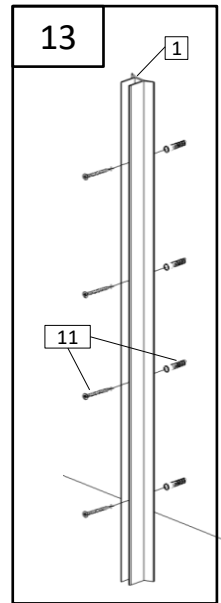

ALEXA

Dušas kabīnes montāžas instrukcija

Инструкция по монтажу душевой кабины

Shower enclosure installation assembly

1.		VIRA20CH	2
2.		MF-36/6-ER	1
3.		R1653308	2
4.		M981R - 180CH / M981L - 180CH	4
5.		SC-SL-UZL180L	1
6.		SC-SL-UZL180R	1
7.		NLO-ZD-2856	2
8.		SC-SL-UZL90G/G	1
9.		SC-ALU8X9NEW	2
10.		R1653308	4
11.		3,5x35 SK1SET; Ø 6	2
12.		3,5x13 SK2SET	4
13.		6 mm Safety Glass	1
14.		6 mm Safety Glass	1
15.		6 mm Safety Glass +VIRA20CH	1
16.		6 mm Safety Glass +VIRA20CH	1

ALEXA	A+B (mm)	A1 (mm)	H (mm)
60X60ALE	590-600	880	1993
70X70ALE	690-600	1020	1993
80X80ALE	790-800	1160	1993
90X90ALE	890-900	1300	1993

Uzmanību! Rūdīts stikls- rīkojieties uzmanīgi. Aizsargājiet stikla stūrus pret triecieniem.

Внимание! Закаленное стекло – будьте осторожны. Защищайте углы стекла от ударов.

Attention! Tempered glass - proceed with care. Protect the corners of the glass from impact.

1.A

ALEXA	P, mm	C, mm
60X60ALE	600 X 600	583
70X70ALE	700 X 700	683
80X80ALE	800 X 800	783
90X90ALE	900 X 900	883

1.B

ALEXA	D	S
60X60ALE	600	600
70X70ALE	700	700
80X80ALE	800	800
90X90ALE	900	900

RIGHT

LEFT