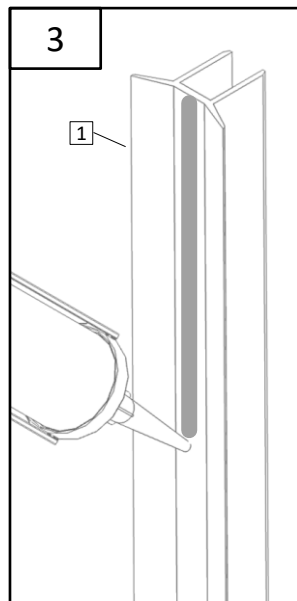

ALEXA

Dušas kabīnes montāžas instrukcija

Инструкция по монтажу душевой кабины

Shower enclosure installation assembly

1.		VIRA20CH	2
2.		MF-36/6-ER	1
3.		R1653308	2
4.		M981R - 180CH / M981L - 180CH	4
5.		SC-SL-UZL180L	1
6.		SC-SL-UZL180R	1
7.		NLO-ZD-2856	2
8.		SC-SL-UZL90G/G	1
9.		SC-ALU8X9NEW	2
10.		R1653308	4
11.		3,5x35 SK1SET; Ø 6	2
12.		3,5x13 SK2SET	4
13.		6 mm Safety Glass	1
14.		6 mm Safety Glass	1
15.		6 mm Safety Glass +VIRA20CH	1
16.		6 mm Safety Glass +VIRA20CH	1

ALEXA	A+B (mm)	A1 (mm)	H (mm)
60X60ALE	590-600	880	1993
70X70ALE	690-600	1020	1993
80X80ALE	790-800	1160	1993
90X90ALE	890-900	1300	1993

Uzmanību! Rūdīts stikls- rīkojieties uzmanīgi. Aizsargājiet stikla stūrus pret triecieniem.

Внимание! Закаленное стекло – будьте осторожны. Защищайте углы стекла от ударов.

Attention! Tempered glass - proceed with care. Protect the corners of the glass from impact.

1.A

ALEXA	P, mm	C, mm
60X60ALE	600 X 600	583
70X70ALE	700 X 700	683
80X80ALE	800 X 800	783
90X90ALE	900 X 900	883

1.B

ALEXA	D	S
60X60ALE	600	600
70X70ALE	700	700
80X80ALE	800	800
90X90ALE	900	900

RIGHT

LEFT