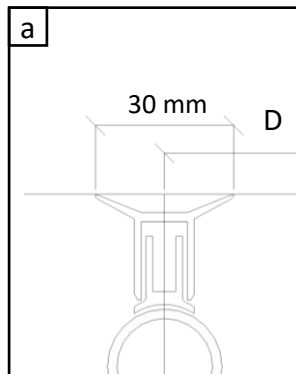

ALEXA

Dušas kabīnes montāžas instrukcija

Инструкция по монтажу душевой кабины

Shower enclosure installation assembly

1.		VIRA20CH	2
2.		MF-36/6-ER	1
3.		R1653308	2
4.		M981R - 180CH / M981L - 180CH	4
5.		SC-SL-UZL180L	1
6.		SC-SL-UZL180R	1
7.		NLO-ZD-2856	2
8.		SC-SL-UZL90G/G	1
9.		SC-ALU8X9NEW	2
10.		R1653308	4
11.		3,5x35 SK1SET; Ø 6	2
12.		3,5x13 SK2SET	4
13.		6 mm Safety Glass	1
14.		6 mm Safety Glass	1
15.		6 mm Safety Glass +VIRA20CH	1
16.		6 mm Safety Glass +VIRA20CH	1

ALEXA	A+B (mm)	A1 (mm)	H (mm)
60X60ALE	590-600	880	1993
70X70ALE	690-600	1020	1993
80X80ALE	790-800	1160	1993
90X90ALE	890-900	1300	1993

Uzmanību! Rūdīts stikls- rīkojieties uzmanīgi. Aizsargājiet stikla stūrus pret triecieniem.

Внимание! Закаленное стекло – будьте осторожны. Защищайте углы стекла от ударов.

Attention! Tempered glass - proceed with care. Protect the corners of the glass from impact.

1.A

ALEXA	P, mm	C, mm
60X60ALE	600 X 600	583
70X70ALE	700 X 700	683
80X80ALE	800 X 800	783
90X90ALE	900 X 900	883

1.B

ALEXA	D	S
60X60ALE	600	600
70X70ALE	700	700
80X80ALE	800	800
90X90ALE	900	900

RIGHT

LEFT