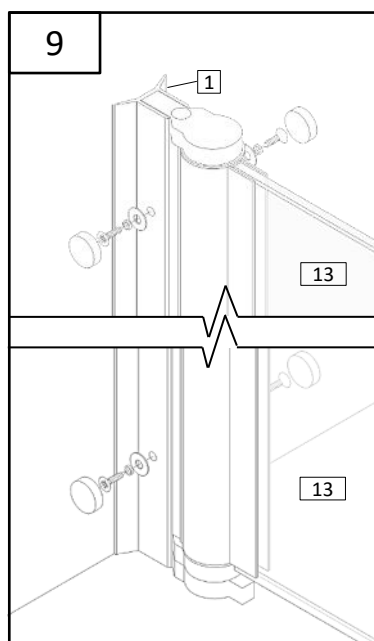

ALEXA

Dušas kabīnes montāžas instrukcija

Инструкция по монтажу душевой кабины

Shower enclosure installation assembly

1.		VIRA20CH	2
2.		MF-36/6-ER	1
3.		R1653308	2
4.		M981R - 180CH / M981L - 180CH	4
5.		SC-SL-UZL180L	1
6.		SC-SL-UZL180R	1
7.		NLO-ZD-2856	2
8.		SC-SL-UZL90G/G	1
9.		SC-ALU8X9NEW	2
10.		R1653308	4
11.		3,5x35 SK1SET; Ø 6	2
12.		3,5x13 SK2SET	4
13.		6 mm Safety Glass	1
14.		6 mm Safety Glass	1
15.		6 mm Safety Glass +VIRA20CH	1
16.		6 mm Safety Glass +VIRA20CH	1

ALEXA	A+B (mm)	A1 (mm)	H (mm)
60X60ALE	590-600	880	1993
70X70ALE	690-600	1020	1993
80X80ALE	790-800	1160	1993
90X90ALE	890-900	1300	1993

Uzmanību! Rūdīts stikls- rīkojieties uzmanīgi. Aizsargājiet stikla stūrus pret triecieniem.

Внимание! Закаленное стекло – будьте осторожны. Защищайте углы стекла от ударов.

Attention! Tempered glass - proceed with care. Protect the corners of the glass from impact.

1.A

ALEXA	P, mm	C, mm
60X60ALE	600 X 600	583
70X70ALE	700 X 700	683
80X80ALE	800 X 800	783
90X90ALE	900 X 900	883

1.B

ALEXA	D	S
60X60ALE	600	600
70X70ALE	700	700
80X80ALE	800	800
90X90ALE	900	900

RIGHT

LEFT