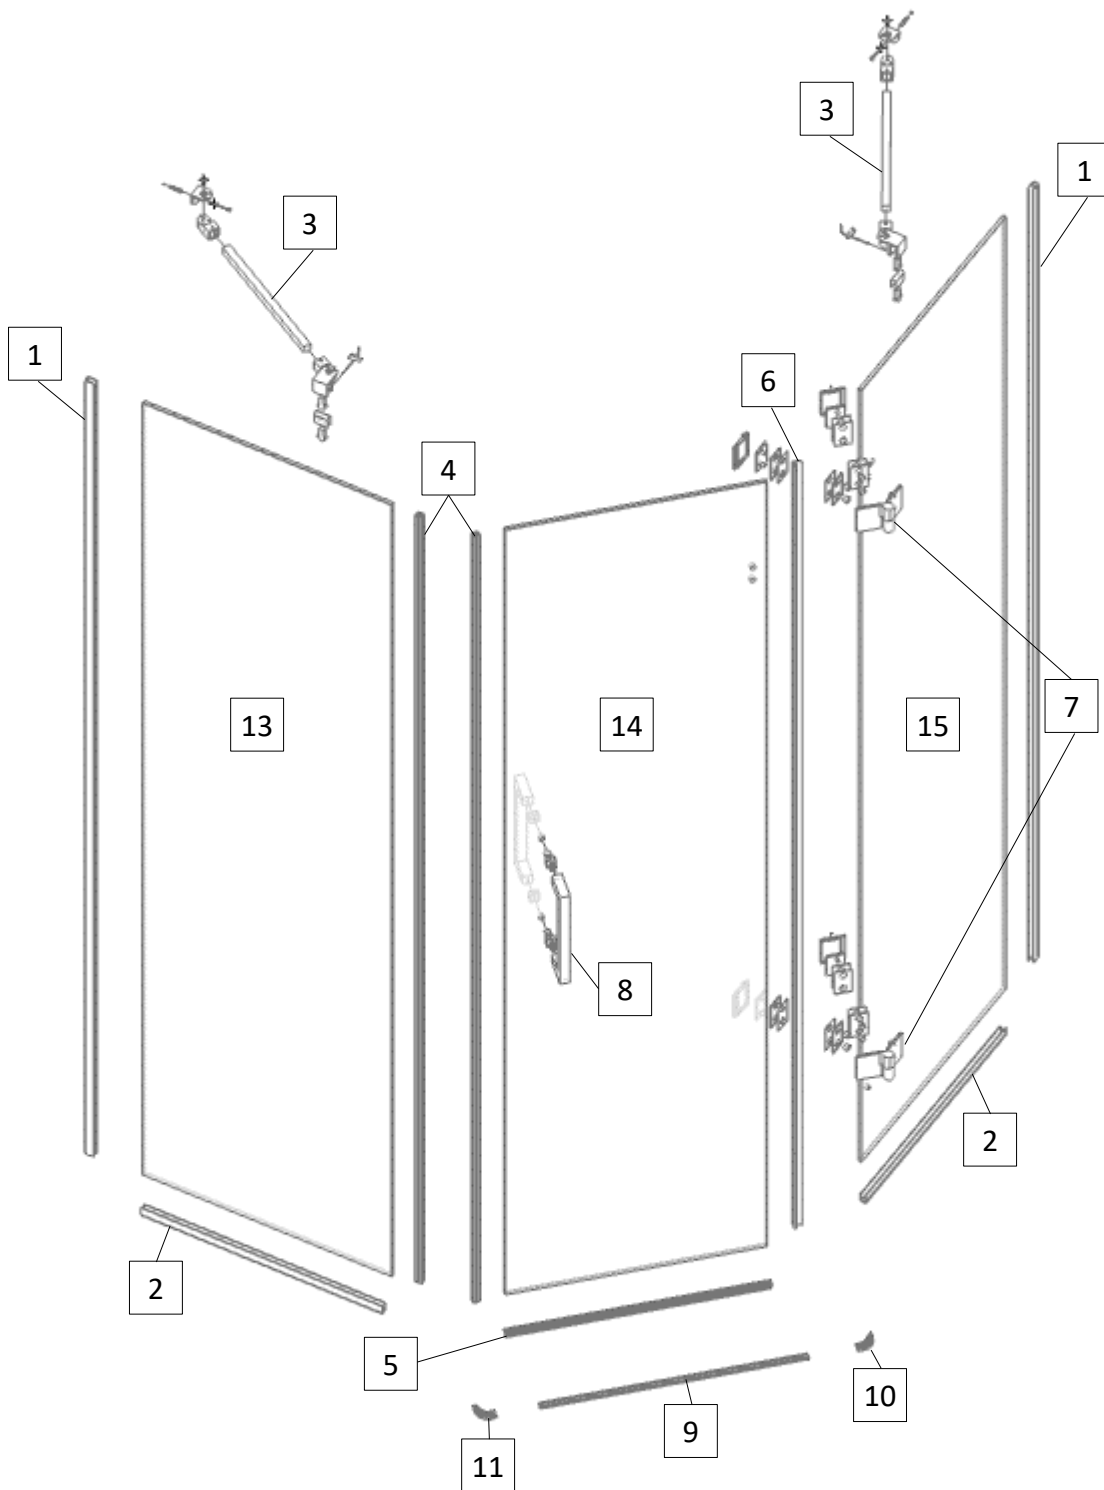

## Dušas kabīnes montāžas instrukcija

Инструкция по монтажу душевой кабины

Shower enclosure installation assembly

1.		PAL-01	2
2.		PAL-01B	2
3.		SU45CH + SK2SET1	2
4.		NLO-KP2908-8-2,5	1
5.		R1653308	1
6.		NLO-SP-2902	1
7.		M981R - 135CH / M981L - 135CH	2
8.		NLO-ZD-2856	1
9.		SC-10x15ST	1
10.		8536E6/EV5-135R	1
11.		8536E6/EV5-135L	1
12.		3,5x35 SK1SET; Ø 6	2
13.		8 mm Safety Glass	1
14.		8 mm Safety Glass	1
15.		8 mm Safety Glass	1

ALESSIA	C (mm)	A (mm)	B (mm)	H (mm)
80x80ALES	790	490-495	425-430	1988
90x90ALES	890	490-495	525-530	1988
100x100ALES	990	590-595	555-560	1988
110x110ALES	1090	590-595	655-660	1988

LEFT

RIGHT

**Uzmanību!** Rūdīts stikls- rīkojieties uzmanīgi. Aizsargājiet stikla stūrus pret triecieniem.

### 1.A

ALESSIA	P, mm	C, mm
80x80ALES	800 x 800	783
90x90ALES	900 x 900	883
100x100ALES	1000 x 1000	983
110x110ALES	1100 x 1100	1083

### 1.B

ALESSIA	D, mm	S, mm
80x80ALES	800	800
90x90ALES	900	900
100x100ALES	1000	1000
110x110ALES	1100	1100