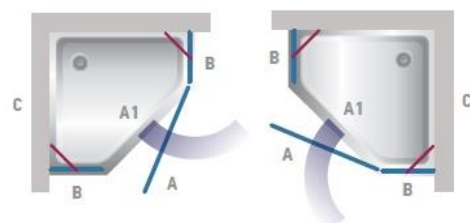

## Dušas kabīnes montāžas instrukcija

Инструкция по монтажу душевой кабины

Shower enclosure installation assembly

1.		PAL-01	2
2.		PAL-01B	2
3.		SU45CH + SK2SET1	2
4.		NLO-KP2908-8-2,5	1
5.		R1653308	1
6.		NLO-SP-2902	1
7.		M981R - 135CH / M981L - 135CH	2
8.		NLO-ZD-2856	1
9.		SC-10x15ST	1
10.		8536E6/EV5-135R	1
11.		8536E6/EV5-135L	1
12.		3,5x35 SK1SET; Ø 6	2
13.		8 mm Safety Glass	1
14.		8 mm Safety Glass	1
15.		8 mm Safety Glass	1

ALESSIA	C (mm)	A (mm)	B (mm)	H (mm)
80x80ALES	790	490-495	425-430	1988
90x90ALES	890	490-495	525-530	1988
100x100ALES	990	590-595	555-560	1988
110x110ALES	1090	590-595	655-660	1988

LEFT

RIGHT

**Uzmanību!** Rūdīts stikls- rīkojieties uzmanīgi. Aizsargājiet stikla stūrus pret triecieniem.

### 1.A

ALESSIA	P, mm	C, mm
80x80ALES	800 x 800	783
90x90ALES	900 x 900	883
100x100ALES	1000 x 1000	983
110x110ALES	1100 x 1100	1083

### 1.B

ALESSIA	D, mm	S, mm
80x80ALES	800	800
90x90ALES	900	900
100x100ALES	1000	1000
110x110ALES	1100	1100