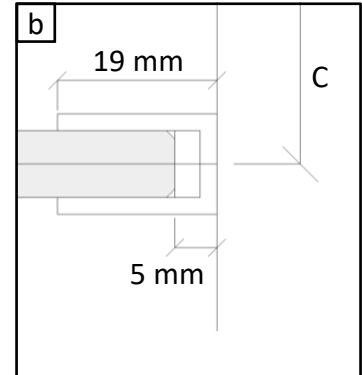

## Dušas kabīnes montāžas instrukcija

Инструкция по монтажу душевой кабины

Shower enclosure installation assembly

1.		PAL-01	2
2.		PAL-01B	2
3.		SU45CH + SK2SET1	2
4.		NLO-KP2908-8-2,5	1
5.		R1653308	1
6.		NLO-SP-2902	1
7.		M981R - 135CH / M981L - 135CH	2
8.		NLO-ZD-2856	1
9.		SC-10x15ST	1
10.		8536E6/EV5-135R	1
11.		8536E6/EV5-135L	1
12.		3,5x35 SK1SET; Ø 6	2
13.		8 mm Safety Glass	1
14.		8 mm Safety Glass	1
15.		8 mm Safety Glass	1

ALESSIA	C (mm)	A (mm)	B (mm)	H (mm)
80x80ALES	790	490-495	425-430	1988
90x90ALES	890	490-495	525-530	1988
100x100ALES	990	590-595	555-560	1988
110x110ALES	1090	590-595	655-660	1988

LEFT

RIGHT

**Uzmanību!** Rūdīts stikls- rīkojieties uzmanīgi. Aizsargājiet stikla stūrus pret triecieniem.

### 1.A

ALESSIA	P, mm	C, mm
80x80ALES	800 x 800	783
90x90ALES	900 x 900	883
100x100ALES	1000 x 1000	983
110x110ALES	1100 x 1100	1083

### 1.B

ALESSIA	D, mm	S, mm
80x80ALES	800	800
90x90ALES	900	900
100x100ALES	1000	1000
110x110ALES	1100	1100