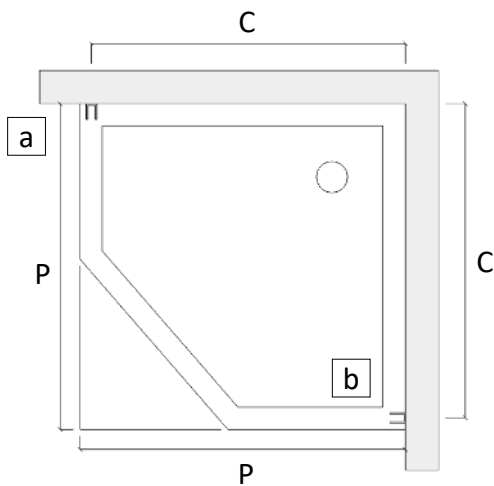

## Dušas kabīnes montāžas instrukcija

Инструкция по монтажу душевой кабины

Shower enclosure installation assembly

1.		PAL-01	2
2.		PAL-01B	2
3.		SU45CH + SK2SET1	2
4.		NLO-KP2908-8-2,5	1
5.		R1653308	1
6.		NLO-SP-2902	1
7.		M981R - 135CH / M981L - 135CH	2
8.		NLO-ZD-2856	1
9.		SC-10x15ST	1
10.		8536E6/EV5-135R	1
11.		8536E6/EV5-135L	1
12.		3,5x35 SK1SET; Ø 6	2
13.		8 mm Safety Glass	1
14.		8 mm Safety Glass	1
15.		8 mm Safety Glass	1

ALESSIA	C (mm)	A (mm)	B (mm)	H (mm)
80x80ALES	790	490-495	425-430	1988
90x90ALES	890	490-495	525-530	1988
100x100ALES	990	590-595	555-560	1988
110x110ALES	1090	590-595	655-660	1988

LEFT

RIGHT

**Uzmanību!** Rūdīts stikls- rīkojieties uzmanīgi. Aizsargājiet stikla stūrus pret triecieniem.

### 1.A

ALESSIA	P, mm	C, mm
80x80ALES	800 x 800	783
90x90ALES	900 x 900	883
100x100ALES	1000 x 1000	983
110x110ALES	1100 x 1100	1083

### 1.B

ALESSIA	D, mm	S, mm
80x80ALES	800	800
90x90ALES	900	900
100x100ALES	1000	1000
110x110ALES	1100	1100