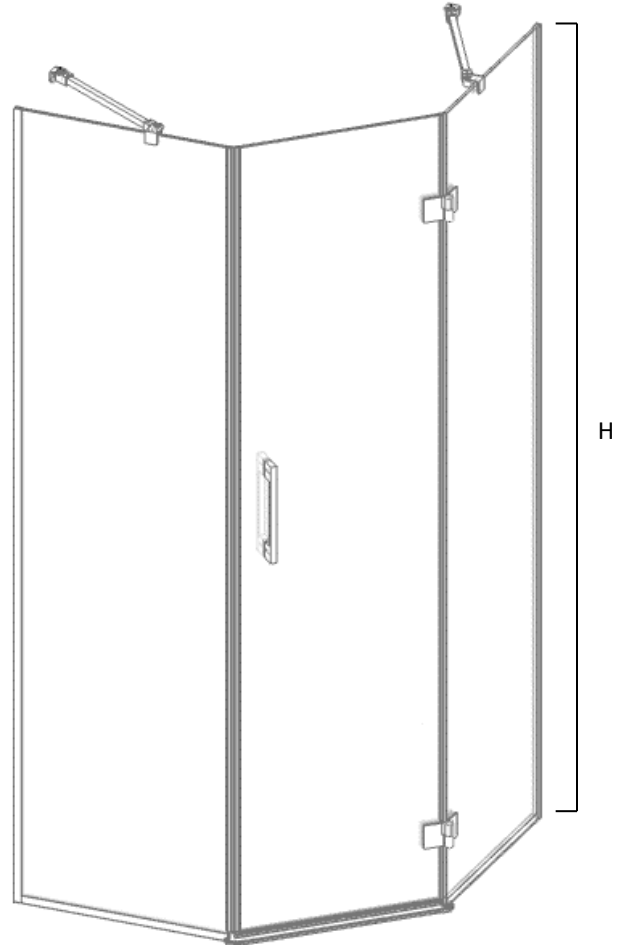

## Dušas kabīnes montāžas instrukcija

Инструкция по монтажу душевой кабины

Shower enclosure installation assembly

1.		PAL-01	2
2.		PAL-01B	2
3.		SU45CH + SK2SET1	2
4.		NLO-KP2908-8-2,5	1
5.		R1653308	1
6.		NLO-SP-2902	1
7.		M981R - 135CH / M981L - 135CH	2
8.		NLO-ZD-2856	1
9.		SC-10x15ST	1
10.		8536E6/EV5-135R	1
11.		8536E6/EV5-135L	1
12.		3,5x35 SK1SET; Ø 6	2
13.		8 mm Safety Glass	1
14.		8 mm Safety Glass	1
15.		8 mm Safety Glass	1

ALESSIA	C (mm)	A (mm)	B (mm)	H (mm)
80x80ALES	790	490-495	425-430	1988
90x90ALES	890	490-495	525-530	1988
100x100ALES	990	590-595	555-560	1988
110x110ALES	1090	590-595	655-660	1988

LEFT

RIGHT

**Uzmanību!** Rūdīts stikls- rīkojieties uzmanīgi. Aizsargājiet stikla stūrus pret triecieniem.

### 1.A

ALESSIA	P, mm	C, mm
80x80ALES	800 x 800	783
90x90ALES	900 x 900	883
100x100ALES	1000 x 1000	983
110x110ALES	1100 x 1100	1083

### 1.B

ALESSIA	D, mm	S, mm
80x80ALES	800	800
90x90ALES	900	900
100x100ALES	1000	1000
110x110ALES	1100	1100