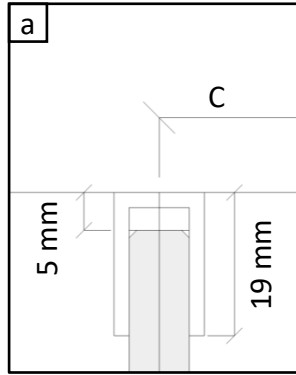

## Dušas kabīnes montāžas instrukcija

Инструкция по монтажу душевой кабины

Shower enclosure installation assembly

1.		PAL-01	2
2.		PAL-01B	2
3.		SU45CH + SK2SET1	2
4.		NLO-KP2908-8-2,5	1
5.		R1653308	1
6.		NLO-SP-2902	1
7.		M981R - 135CH / M981L - 135CH	2
8.		NLO-ZD-2856	1
9.		SC-10x15ST	1
10.		8536E6/EV5-135R	1
11.		8536E6/EV5-135L	1
12.		3,5x35 SK1SET; Ø 6	2
13.		8 mm Safety Glass	1
14.		8 mm Safety Glass	1
15.		8 mm Safety Glass	1

ALESSIA	C (mm)	A (mm)	B (mm)	H (mm)
80x80ALES	790	490-495	425-430	1988
90x90ALES	890	490-495	525-530	1988
100x100ALES	990	590-595	555-560	1988
110x110ALES	1090	590-595	655-660	1988

LEFT

RIGHT

**Uzmanību!** Rūdīts stikls- rīkojieties uzmanīgi. Aizsargājiet stikla stūrus pret triecieniem.

### 1.A

ALESSIA	P, mm	C, mm
80x80ALES	800 x 800	783
90x90ALES	900 x 900	883
100x100ALES	1000 x 1000	983
110x110ALES	1100 x 1100	1083

### 1.B

ALESSIA	D, mm	S, mm
80x80ALES	800	800
90x90ALES	900	900
100x100ALES	1000	1000
110x110ALES	1100	1100