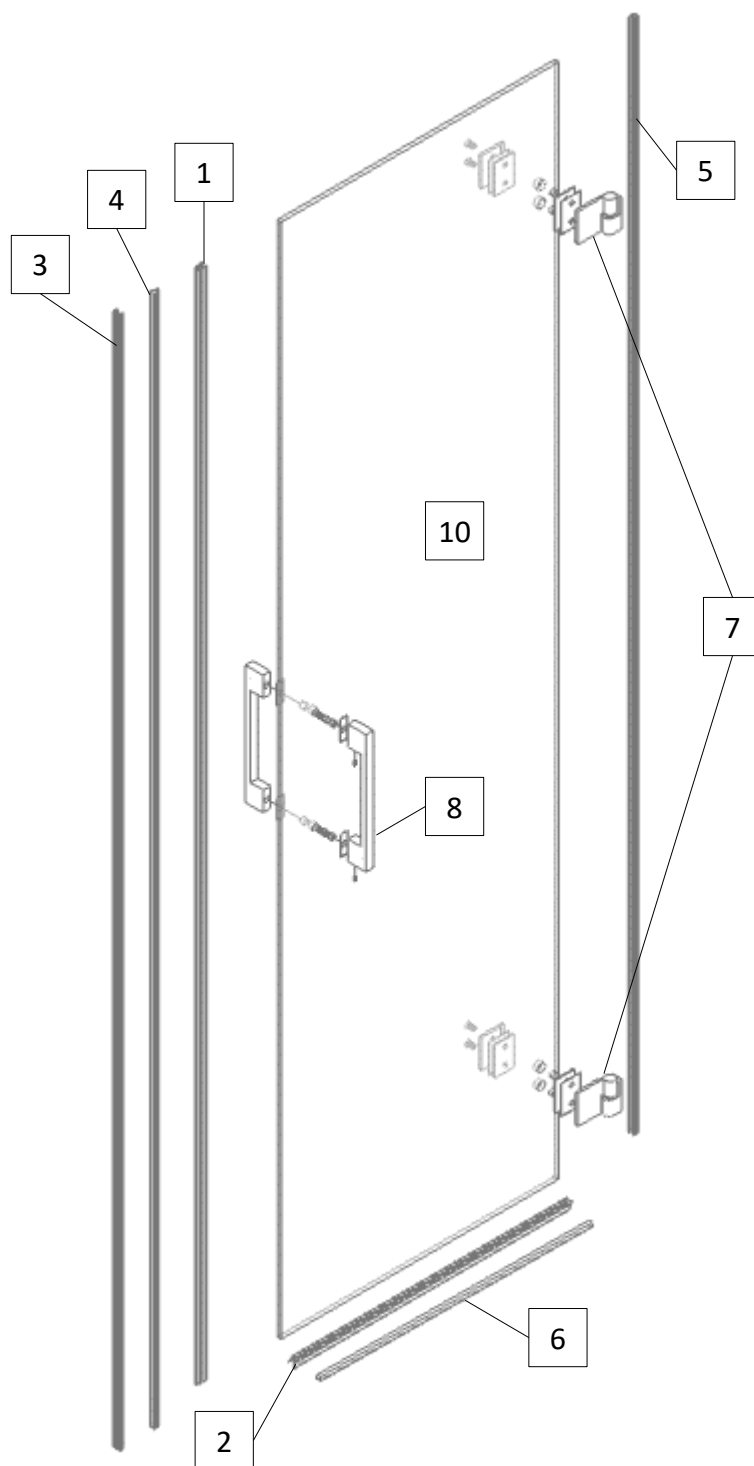

ADELE

Dušas durvju montāžas instrukcija

Инструкция по монтажу душевой двери

Shower door installation instructions

1.		MF-42/8-ER	1
2.		400211PS-013	1
3.		GC-2032	1
4.		MF-43MAGN	1
5.		40021PS - 009	1
6.		SC-ALU8X9NEW	1
7.		W981L/ W981R + SK3SET	2
8.		NLO-ZD-2856	1
9.		3,5X35 SK1SET; Ø 6	2
10.		8mm Safety Glass	1

LEFT

RIGHT

ADELE	A (mm)	H (mm)
60ADE	595-600	1988
70ADE	695-700	1988
80ADE	795-800	1988
90ADE	895-900	1988

Uzmanību! Rūdīts stikls- rīkojieties uzmanīgi. Aizsargājiet stikla stūrus pret triecieniem.

Внимание! Закаленное стекло – будьте осторожны. Защищайте углы стекла от ударов.

Attention! Tempered glass - proceed with care. Protect the corners of the glass from impact.