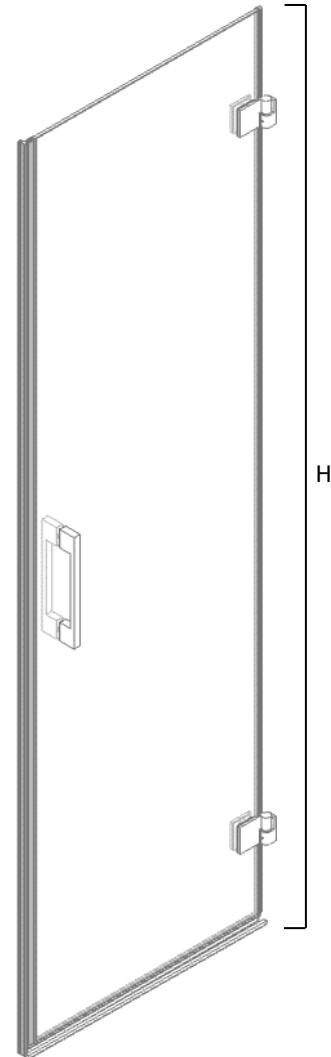

ADELE

Dušas durvju montāžas instrukcija

Инструкция по монтажу душевой двери

Shower door installation instructions

1.		MF-42/8-ER	1
2.		400211PS-013	1
3.		GC-2032	1
4.		MF-43MAGN	1
5.		40021PS - 009	1
6.		SC-ALU8X9NEW	1
7.		W981L/ W981R + SK3SET	2
8.		NLO-ZD-2856	1
9.		3,5X35 SK1SET; Ø 6	2
10.		8mm Safety Glass	1

LEFT

RIGHT

ADELE	A (mm)	H (mm)
60ADE	595-600	1988
70ADE	695-700	1988
80ADE	795-800	1988
90ADE	895-900	1988

Uzmanību! Rūdīts stikls- rīkojieties uzmanīgi. Aizsargājiet stikla stūrus pret triecieniem.

Внимание! Закаленное стекло – будьте осторожны. Защищайте углы стекла от ударов.

Attention! Tempered glass - proceed with care. Protect the corners of the glass from impact.