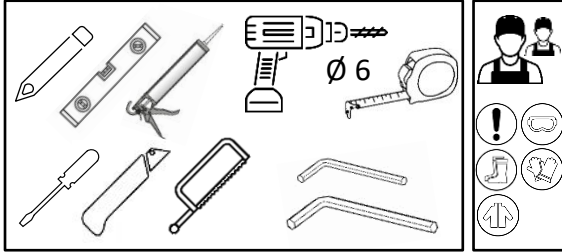

ADELE

Dušas durvju montāžas instrukcija

Инструкция по монтажу душевой двери

Shower door installation instructions

1.		MF-42/8-ER	1
2.		400211PS-013	1
3.		GC-2032	1
4.		MF-43MAGN	1
5.		40021PS - 009	1
6.		SC-ALU8X9NEW	1
7.		W981L/ W981R + SK3SET	2
8.		NLO-ZD-2856	1
9.		3,5X35 SK1SET; Ø 6	2
10.		8mm Safety Glass	1

LEFT

RIGHT

ADELE	A (mm)	H (mm)
60ADE	595-600	1988
70ADE	695-700	1988
80ADE	795-800	1988
90ADE	895-900	1988

Uzmanību! Rūdīts stikls- rīkojieties uzmanīgi. Aizsargājiet stikla stūrus pret triecieniem.

Внимание! Закаленное стекло – будьте осторожны. Защищайте углы стекла от ударов.