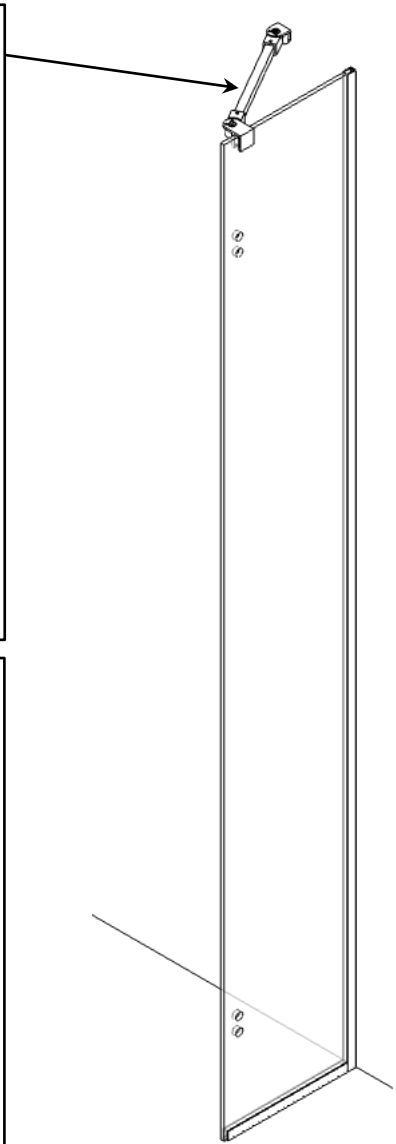

## Dušas durvju montāžas instrukcija

Инструкция по монтажу душевой двери

Shower door installation instructions

1.		MF-42/8-ER	1
2.		400211PS-013	1
3.		R1653308	1
4.		3,5x35 SK1SET; Ø 6	2
5.		PAL-01	1
6.		PAL-01B	1
7.		GC-2032	1
8.		MF-43MAGN	1
9.		SC-ALU8X9NEW	1
10.		SC-SL-UZL180R	1
11.		SU45CHKANT + SK2SET1	1
12.		NLO-ZD-2856	1
13.		M981R - 180CH / M981L - 180CH	2
14.		8 mm Safety Glass	1
15.		8 mm Safety Glass	1

LEFT

RIGHT

ADELE PLUS	A + B (mm)	B (mm)	H (mm)
70ADE+	698-703	200	1988
80ADE+	798-803	200	1988
90ADE+	898-903	300	1988
100ADE+	998-1003	300	1988
110ADE+	1098-1103	400	1988
120ADE+	1198-1203	500	1988

RIGHT

LEFT