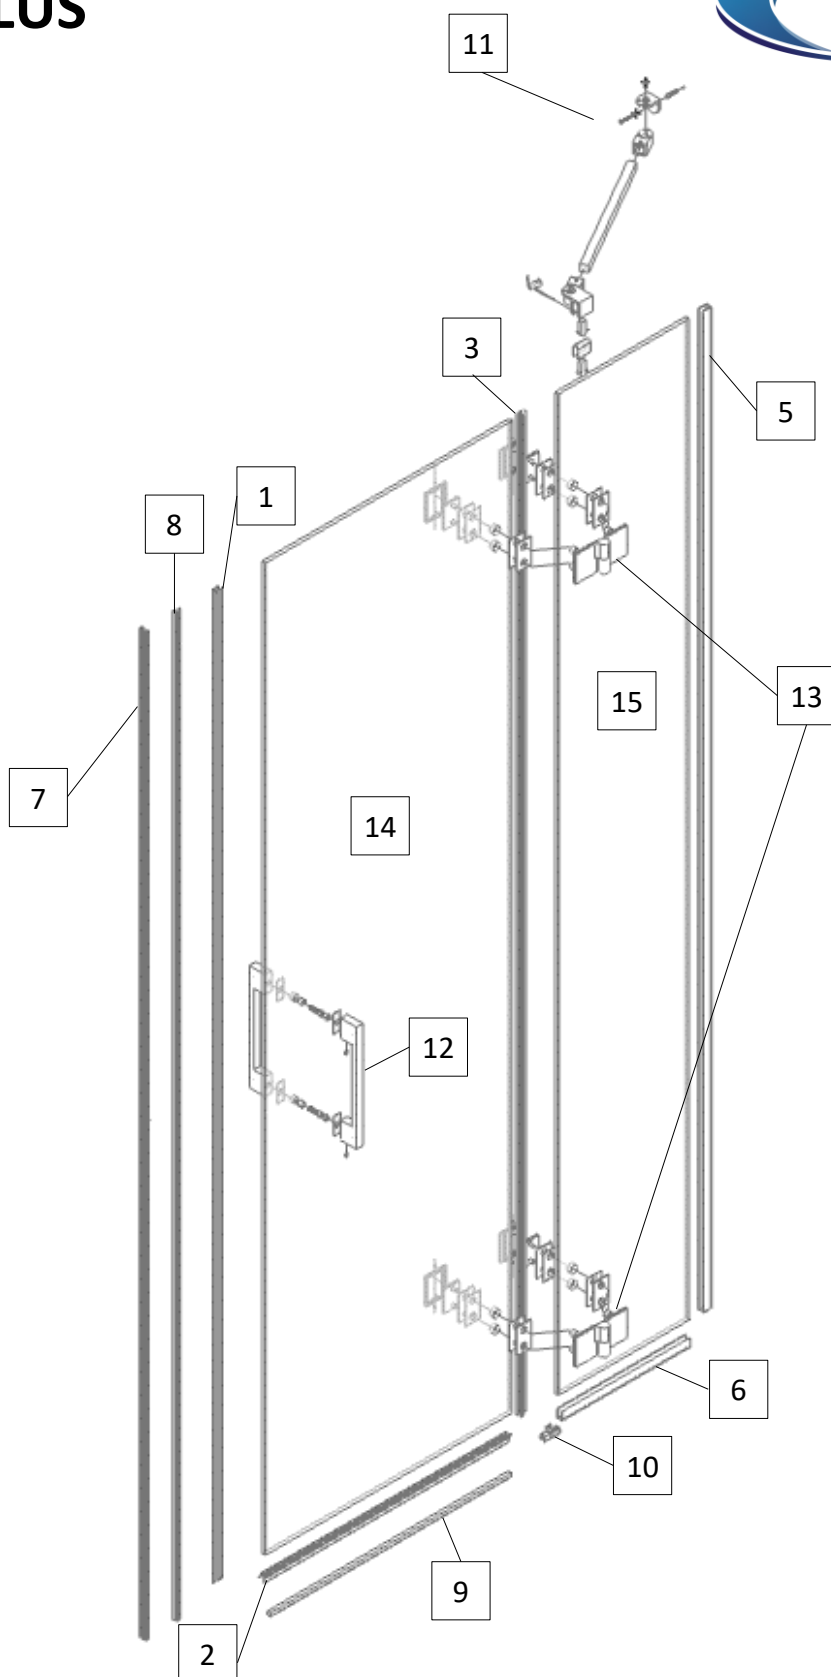

ADELE PLUS

Uzmanību! Rūdīts stikls- rīkojieties uzmanīgi. Aizsargājiet stikla stūrus pret triecieniem.

Внимание! Закаленное стекло – будьте осторожны. Защищайте углы стекла от ударов.

Attention! Tempered glass - proceed with care. Protect the corners of the glass from impact.