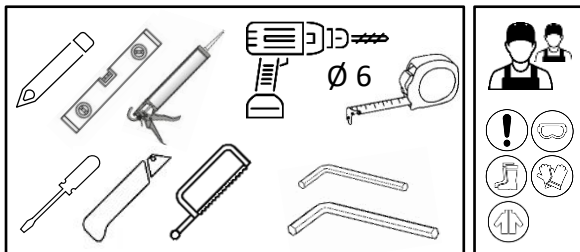

ADELE PLUS

Dušas durvju montāžas instrukcija

Инструкция по монтажу душевой двери

Shower door installation instructions

1.		MF-42/8-ER	1
2.		400211PS-013	1
3.		R1653308	1
4.		3,5x35 SK1SET; Ø 6	2
5.		PAL-01	1
6.		PAL-01B	1
7.		GC-2032	1
8.		MF-43MAGN	1
9.		SC-ALU8X9NEW	1
10.		SC-SL-UZL180R	1
11.		SU45CHKANT + SK2SET1	1
12.		NLO-ZD-2856	1
13.		M981R - 180CH / M981L - 180CH	2
14.		8 mm Safety Glass	1
15.		8 mm Safety Glass	1