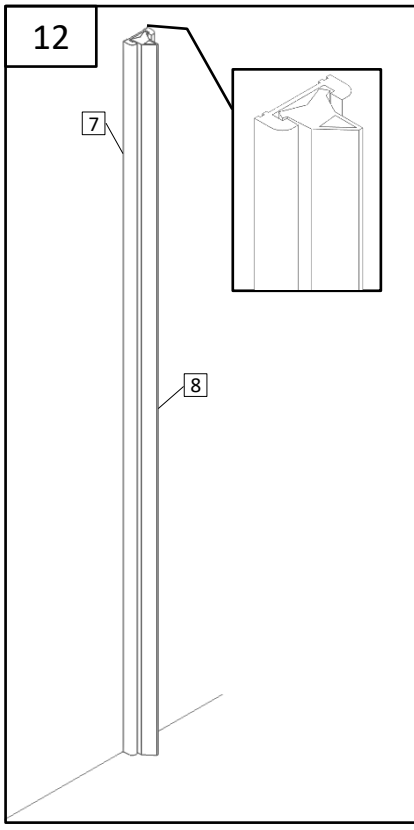

## Dušas durvju montāžas instrukcija

Инструкция по монтажу душевой двери

Shower door installation instructions

1.		MF-42/8-ER	1
2.		400211PS-013	1
3.		R1653308	1
4.		3,5x35 SK1SET; Ø 6	2
5.		PAL-01	1
6.		PAL-01B	1
7.		GC-2032	1
8.		MF-43MAGN	1
9.		SC-ALU8X9NEW	1
10.		SC-SL-UZL180R	1
11.		SU45CHKANT + SK2SET1	1
12.		NLO-ZD-2856	1
13.		M981R - 180CH / M981L - 180CH	2
14.		8 mm Safety Glass	1
15.		8 mm Safety Glass	1

LEFT

RIGHT

ADELE PLUS	A + B (mm)	B (mm)	H (mm)
70ADE+	698-703	200	1988
80ADE+	798-803	200	1988
90ADE+	898-903	300	1988
100ADE+	998-1003	300	1988
110ADE+	1098-1103	400	1988
120ADE+	1198-1203	500	1988

RIGHT

LEFT