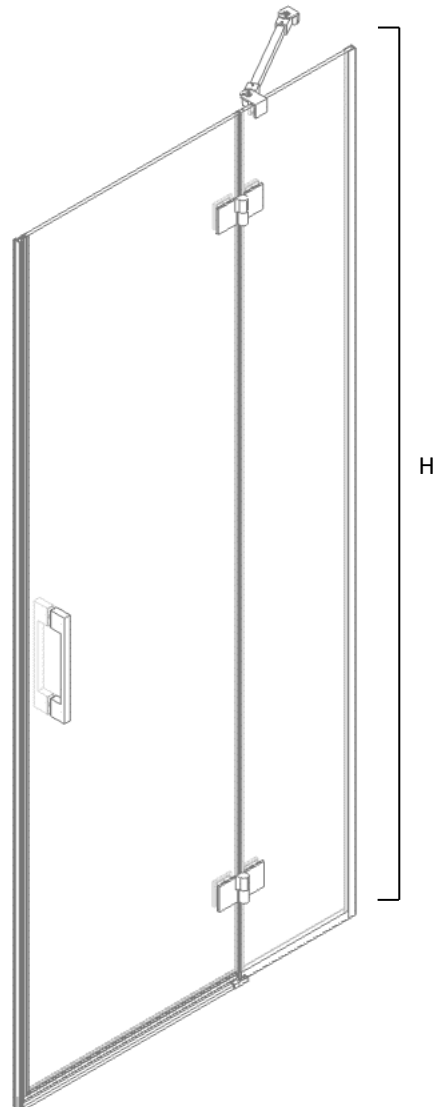

ADELE PLUS GOLD

Dušas durvju montāžas instrukcija

Инструкция по монтажу душевой двери

Shower door installation instructions

1.		MF-42/8-ER	1
2.		400211PS-013	1
3.		R1653308	1
4.		3,5x35 SK1SET; Ø 6	2
5.		PAL-01	1
6.		PAL-01B	1
7.		GC-2032	1
8.		MF-43MAGN	1
9.		SC-ALU8X9NEW	1
10.		SC-SL-UZL180R	1
11.		SU45CHKANT + SK2SET1	1
12.		NLO-ZD-2856	1
13.		M981R - 180CH / M981L - 180CH	2
14.		8 mm Safety Glass	1
15.		8 mm Safety Glass	1

LEFT

RIGHT

ADELE PLUS GOLD	A + B (mm)	B (mm)	H (mm)
70ADE+G	698-703	200	1988
80ADE+G	798-803	200	1988
90ADE+G	898-903	300	1988
100ADE+G	998-1003	300	1988
110ADE+G	1098-1103	400	1988
120ADE+G	1198-1203	500	1988

RIGHT

LEFT