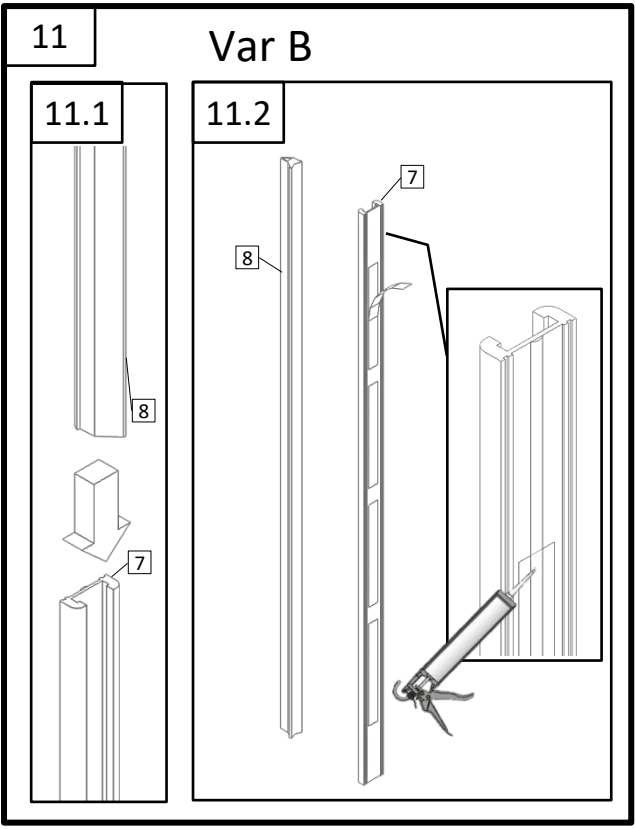

ADELE PLUS GOLD

Dušas durvju montāžas instrukcija

Инструкция по монтажу душевой двери

Shower door installation instructions

1.		MF-42/8-ER	1
2.		400211PS-013	1
3.		R1653308	1
4.		3,5x35 SK1SET; Ø 6	2
5.		PAL-01	1
6.		PAL-01B	1
7.		GC-2032	1
8.		MF-43MAGN	1
9.		SC-ALU8X9NEW	1
10.		SC-SL-UZL180R	1
11.		SU45CHKANT + SK2SET1	1
12.		NLO-ZD-2856	1
13.		M981R - 180CH / M981L - 180CH	2
14.		8 mm Safety Glass	1
15.		8 mm Safety Glass	1

LEFT

RIGHT

ADELE PLUS GOLD	A + B (mm)	B (mm)	H (mm)
70ADE+G	698-703	200	1988
80ADE+G	798-803	200	1988
90ADE+G	898-903	300	1988
100ADE+G	998-1003	300	1988
110ADE+G	1098-1103	400	1988
120ADE+G	1198-1203	500	1988

RIGHT

LEFT