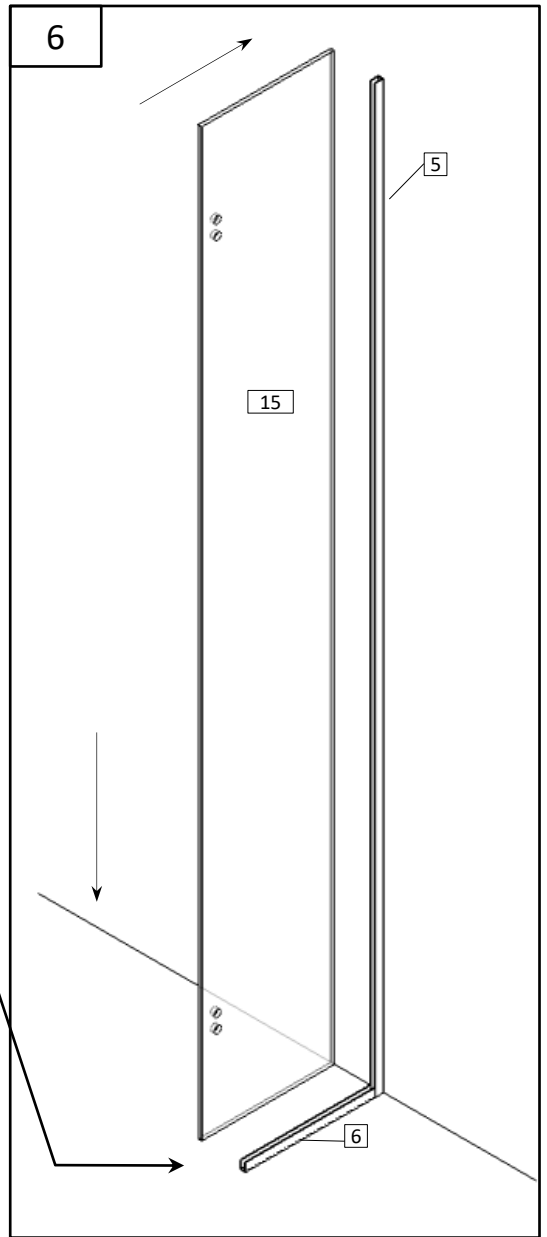

ADELE PLUS GOLD

Dušas durvju montāžas instrukcija

Инструкция по монтажу душевой двери

Shower door installation instructions

1.		MF-42/8-ER	1
2.		400211PS-013	1
3.		R1653308	1
4.		3,5x35 SK1SET; Ø 6	2
5.		PAL-01	1
6.		PAL-01B	1
7.		GC-2032	1
8.		MF-43MAGN	1
9.		SC-ALU8X9NEW	1
10.		SC-SL-UZL180R	1
11.		SU45CHKANT + SK2SET1	1
12.		NLO-ZD-2856	1
13.		M981R - 180CH / M981L - 180CH	2
14.		8 mm Safety Glass	1
15.		8 mm Safety Glass	1

LEFT

RIGHT

ADELE PLUS GOLD	A + B (mm)	B (mm)	H (mm)
70ADE+G	698-703	200	1988
80ADE+G	798-803	200	1988
90ADE+G	898-903	300	1988
100ADE+G	998-1003	300	1988
110ADE+G	1098-1103	400	1988
120ADE+G	1198-1203	500	1988

RIGHT

LEFT