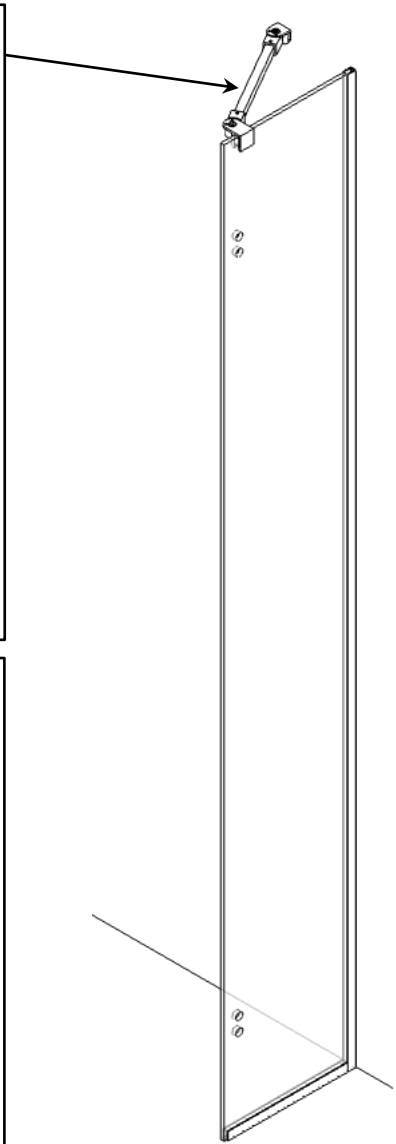

ADELE PLUS GOLD

Dušas durvju montāžas instrukcija

Инструкция по монтажу душевой двери

Shower door installation instructions

1.		MF-42/8-ER	1
2.		400211PS-013	1
3.		R1653308	1
4.		3,5x35 SK1SET; Ø 6	2
5.		PAL-01	1
6.		PAL-01B	1
7.		GC-2032	1
8.		MF-43MAGN	1
9.		SC-ALU8X9NEW	1
10.		SC-SL-UZL180R	1
11.		SU45CHKANT + SK2SET1	1
12.		NLO-ZD-2856	1
13.		M981R - 180CH / M981L - 180CH	2
14.		8 mm Safety Glass	1
15.		8 mm Safety Glass	1

LEFT

RIGHT

ADELE PLUS GOLD	A + B (mm)	B (mm)	H (mm)
70ADE+G	698-703	200	1988
80ADE+G	798-803	200	1988
90ADE+G	898-903	300	1988
100ADE+G	998-1003	300	1988
110ADE+G	1098-1103	400	1988
120ADE+G	1198-1203	500	1988

RIGHT

LEFT