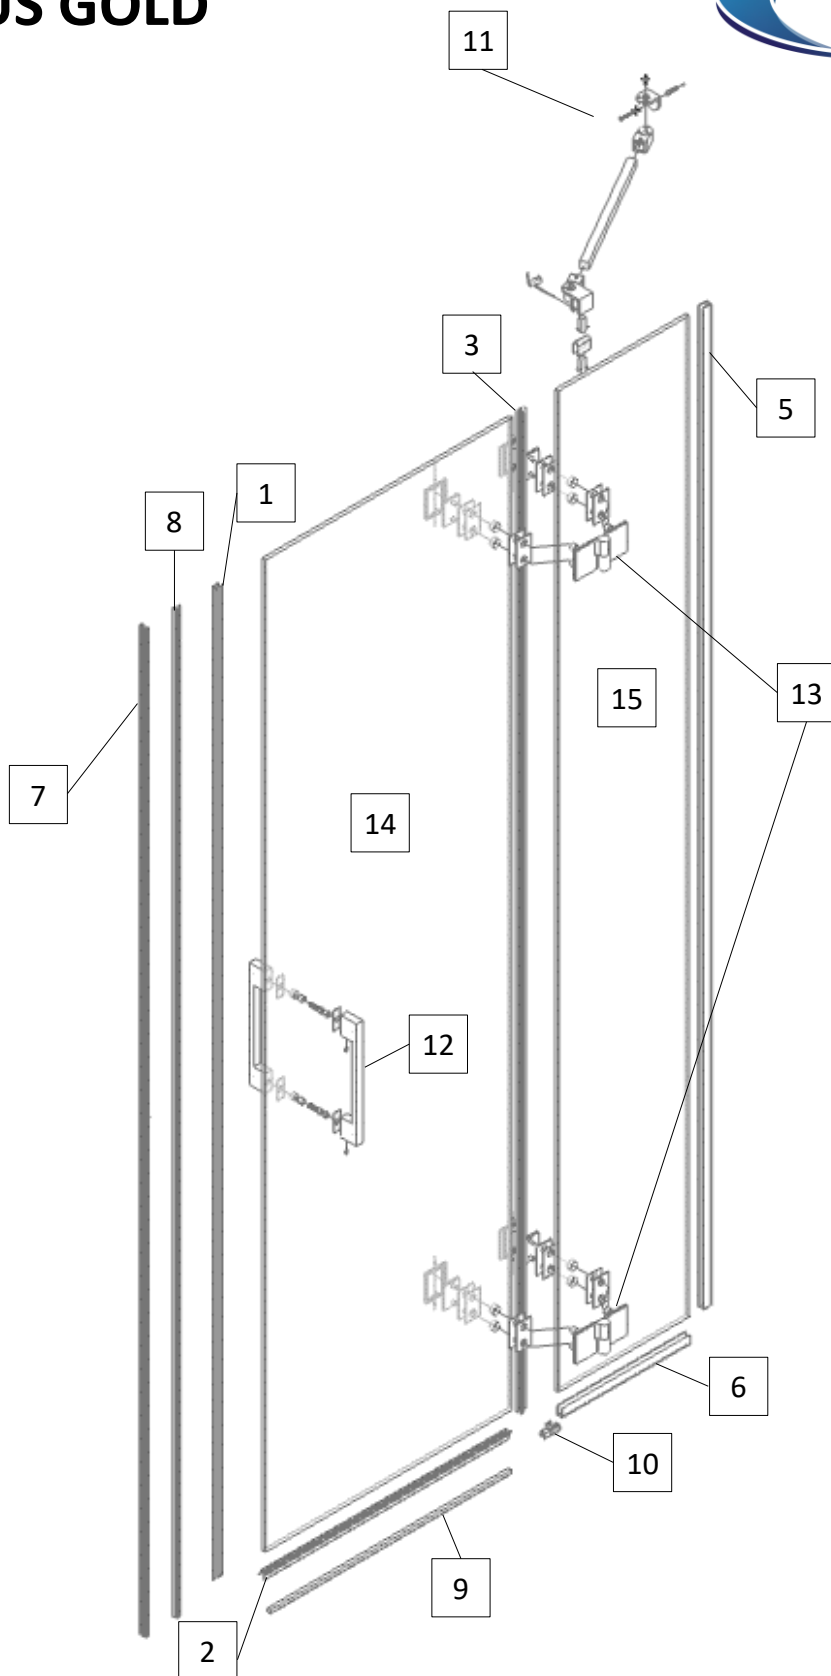

ADELE PLUS GOLD

Uzmanību! Rūdīts stikls- rīkojieties uzmanīgi. Aizsargājiet stikla stūrus pret triecieniem.

Внимание! Закаленное стекло – будьте осторожны. Защищайте углы стекла от ударов.

Attention! Tempered glass - proceed with care. Protect the corners of the glass from impact.