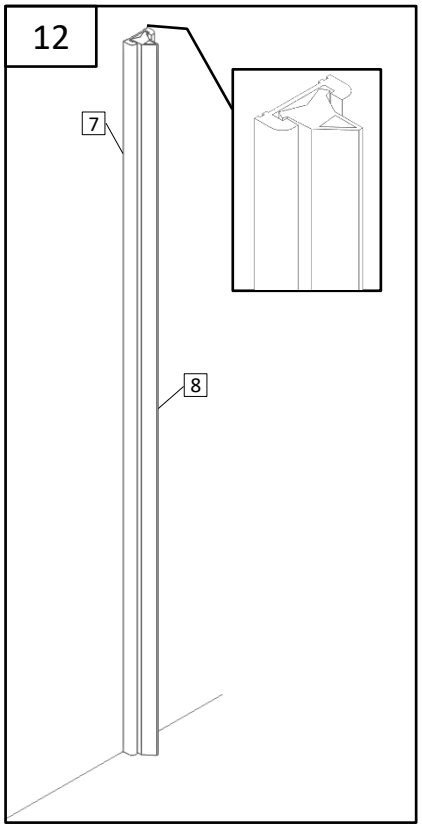

ADELE PLUS GOLD

Dušas durvju montāžas instrukcija

Инструкция по монтажу душевой двери

Shower door installation instructions

1.		MF-42/8-ER	1
2.		400211PS-013	1
3.		R1653308	1
4.		3,5x35 SK1SET; Ø 6	2
5.		PAL-01	1
6.		PAL-01B	1
7.		GC-2032	1
8.		MF-43MAGN	1
9.		SC-ALU8X9NEW	1
10.		SC-SL-UZL180R	1
11.		SU45CHKANT + SK2SET1	1
12.		NLO-ZD-2856	1
13.		M981R - 180CH / M981L - 180CH	2
14.		8 mm Safety Glass	1
15.		8 mm Safety Glass	1

LEFT

RIGHT

ADELE PLUS GOLD	A + B (mm)	B (mm)	H (mm)
70ADE+G	698-703	200	1988
80ADE+G	798-803	200	1988
90ADE+G	898-903	300	1988
100ADE+G	998-1003	300	1988
110ADE+G	1098-1103	400	1988
120ADE+G	1198-1203	500	1988

RIGHT

LEFT