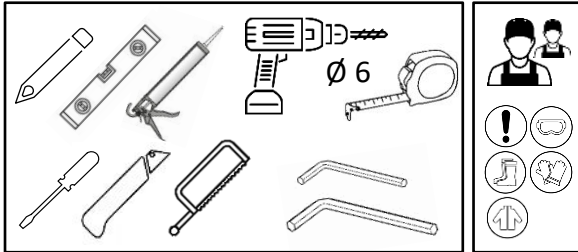

ADELE PLUS GOLD

Dušas durvju montāžas instrukcija

Инструкция по монтажу душевой двери

Shower door installation instructions

1.		MF-42/8-ER	1
2.		400211PS-013	1
3.		R1653308	1
4.		3,5x35 SK1SET; Ø 6	2
5.		PAL-01	1
6.		PAL-01B	1
7.		GC-2032	1
8.		MF-43MAGN	1
9.		SC-ALU8X9NEW	1
10.		SC-SL-UZL180R	1
11.		SU45CHKANT + SK2SET1	1
12.		NLO-ZD-2856	1
13.		M981R - 180CH / M981L - 180CH	2
14.		8 mm Safety Glass	1
15.		8 mm Safety Glass	1

LEFT

RIGHT

ADELE PLUS GOLD	A + B (mm)	B (mm)	H (mm)
70ADE+G	698-703	200	1988
80ADE+G	798-803	200	1988
90ADE+G	898-903	300	1988
100ADE+G	998-1003	300	1988
110ADE+G	1098-1103	400	1988
120ADE+G	1198-1203	500	1988