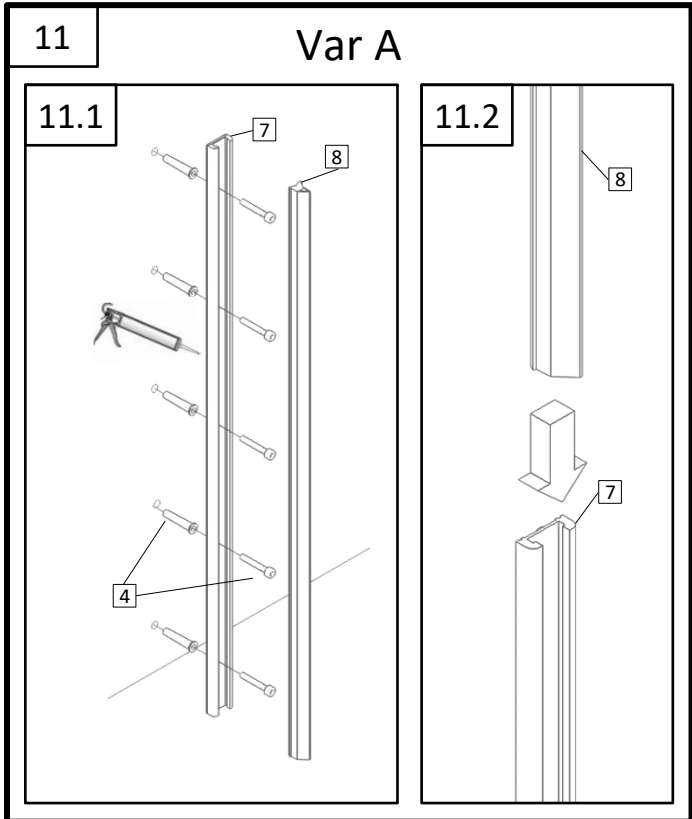

ADELE PLUS GOLD

Dušas durvju montāžas instrukcija

Инструкция по монтажу душевой двери

Shower door installation instructions

1.		MF-42/8-ER	1
2.		400211PS-013	1
3.		R1653308	1
4.		3,5x35 SK1SET; Ø 6	2
5.		PAL-01	1
6.		PAL-01B	1
7.		GC-2032	1
8.		MF-43MAGN	1
9.		SC-ALU8X9NEW	1
10.		SC-SL-UZL180R	1
11.		SU45CHKANT + SK2SET1	1
12.		NLO-ZD-2856	1
13.		M981R - 180CH / M981L - 180CH	2
14.		8 mm Safety Glass	1
15.		8 mm Safety Glass	1

LEFT

RIGHT

ADELE PLUS GOLD	A + B (mm)	B (mm)	H (mm)
70ADE+G	698-703	200	1988
80ADE+G	798-803	200	1988
90ADE+G	898-903	300	1988
100ADE+G	998-1003	300	1988
110ADE+G	1098-1103	400	1988
120ADE+G	1198-1203	500	1988

RIGHT

LEFT