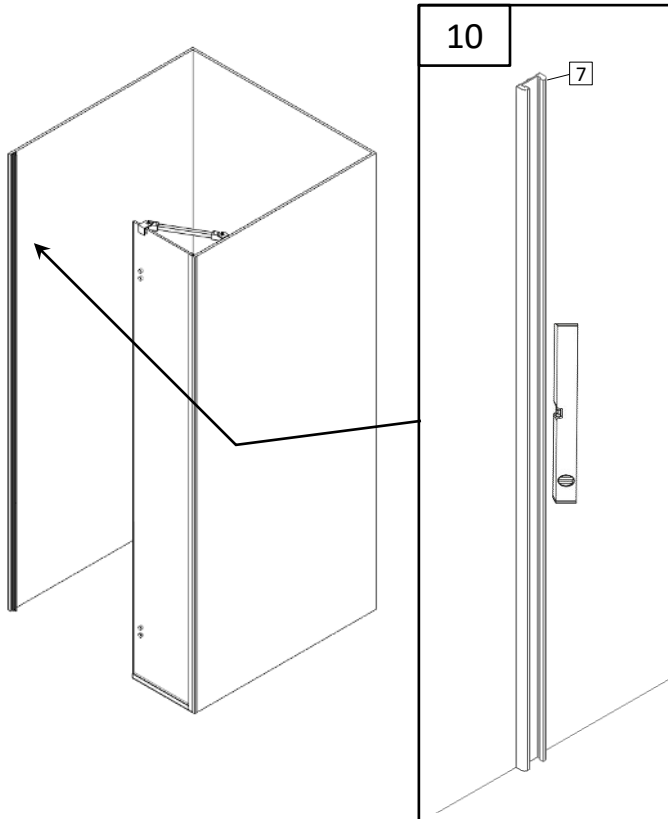

ADELE PLUS GOLD

Dušas durvju montāžas instrukcija

Инструкция по монтажу душевой двери

Shower door installation instructions

1.		MF-42/8-ER	1
2.		400211PS-013	1
3.		R1653308	1
4.		3,5x35 SK1SET; Ø 6	2
5.		PAL-01	1
6.		PAL-01B	1
7.		GC-2032	1
8.		MF-43MAGN	1
9.		SC-ALU8X9NEW	1
10.		SC-SL-UZL180R	1
11.		SU45CHKANT + SK2SET1	1
12.		NLO-ZD-2856	1
13.		M981R - 180CH / M981L - 180CH	2
14.		8 mm Safety Glass	1
15.		8 mm Safety Glass	1

LEFT

RIGHT

ADELE PLUS GOLD	A + B (mm)	B (mm)	H (mm)
70ADE+G	698-703	200	1988
80ADE+G	798-803	200	1988
90ADE+G	898-903	300	1988
100ADE+G	998-1003	300	1988
110ADE+G	1098-1103	400	1988
120ADE+G	1198-1203	500	1988

RIGHT

LEFT