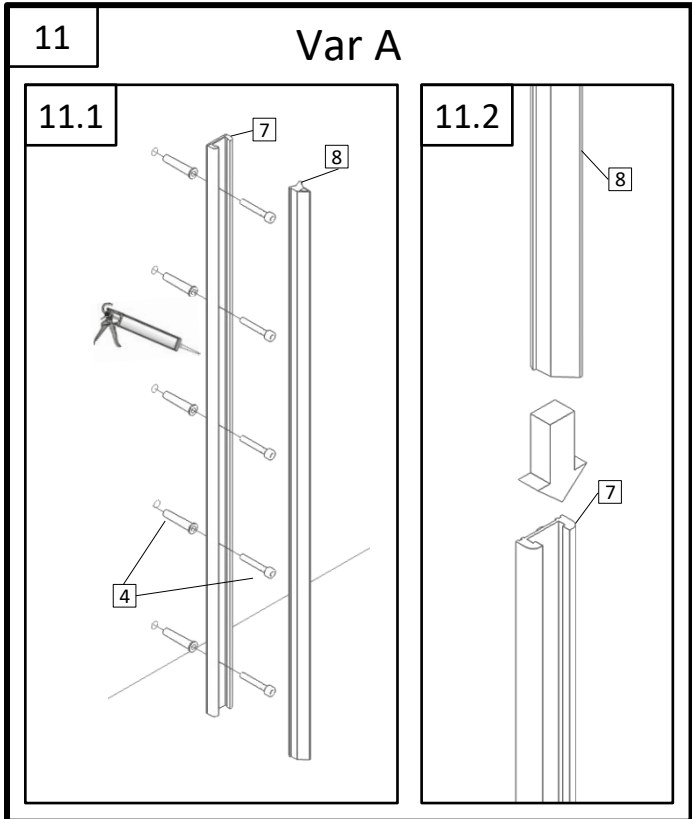

ADELE PLUS BLACK

Dušas durvju montāžas instrukcija

Инструкция по монтажу душевой двери

Shower door installation instructions

1.		MF-42/8-ER	1
2.		400211PS-013	1
3.		R1653308	1
4.		3,5x35 SK1SET; Ø 6	2
5.		PAL-01	1
6.		PAL-01B	1
7.		GC-2032	1
8.		MF-43MAGN	1
9.		SC-ALU8X9NEW	1
10.		SC-SL-UZL180R	1
11.		SU45CHKANT + SK2SET1	1
12.		NLO-ZD-2856	1
13.		M981R - 180CH / M981L - 180CH	2
14.		8 mm Safety Glass	1
15.		8 mm Safety Glass	1

RIGHT

LEFT