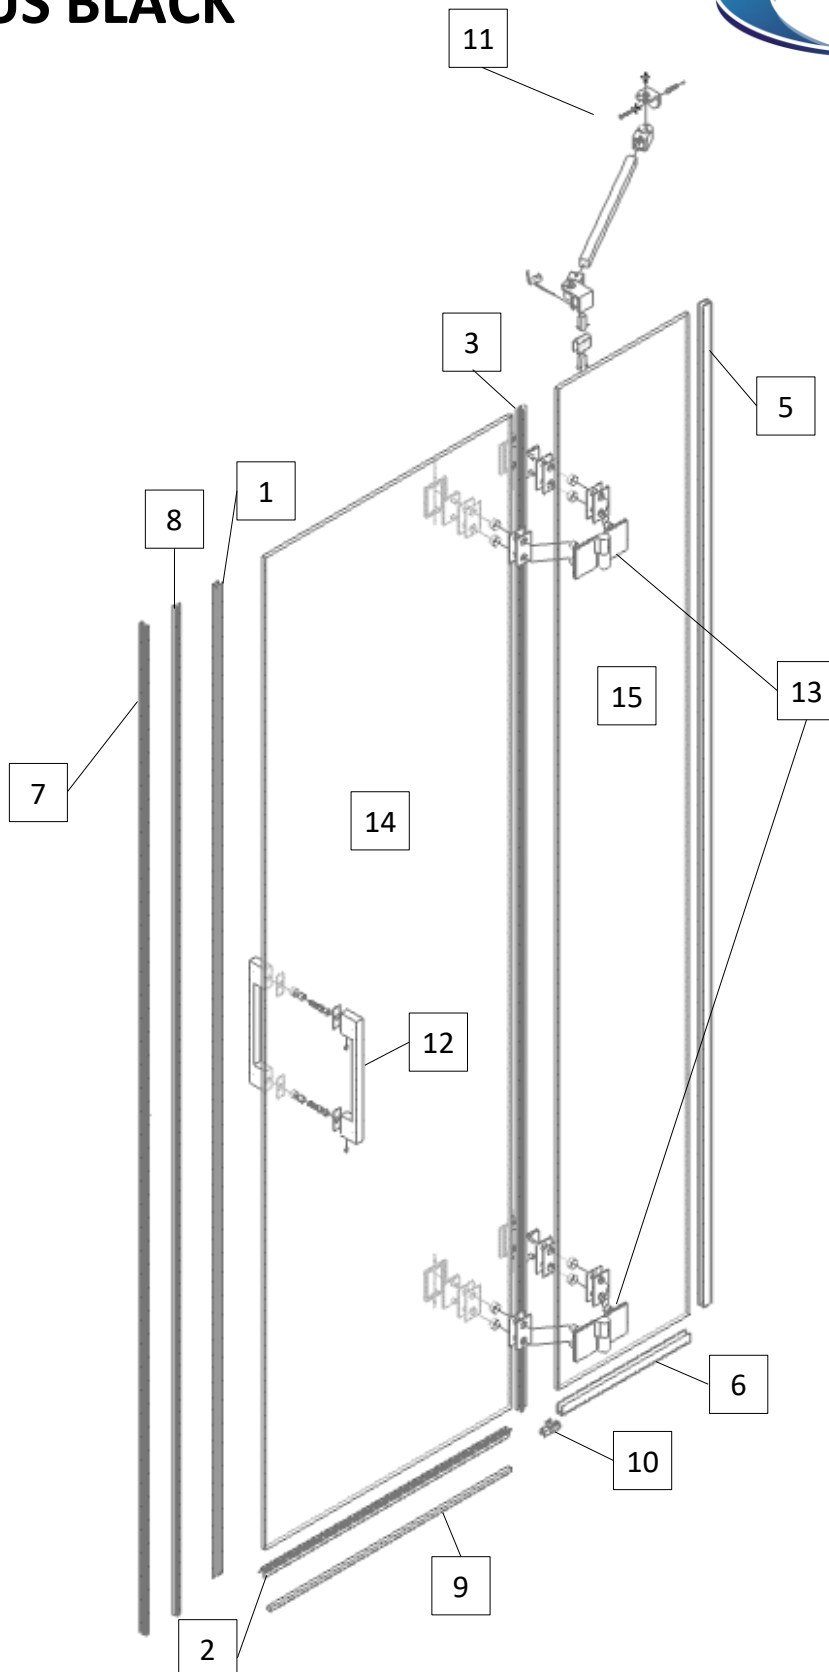

ADELE PLUS BLACK

Uzmanību! Rūdīts stikls- rīkojieties uzmanīgi. Aizsargājiet stikla stūrus pret triecieniem.

Внимание! Закаленное стекло – будьте осторожны. Защищайте углы стекла от ударов.

Attention! Tempered glass - proceed with care. Protect the corners of the glass from impact.