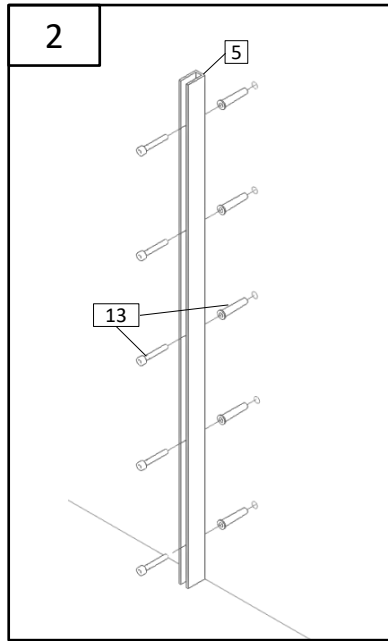

ADELE PLUS BLACK

Dušas durvju montāžas instrukcija

Инструкция по монтажу душевой двери

Shower door installation instructions

1.		MF-42/8-ER	1
2.		400211PS-013	1
3.		R1653308	1
4.		3,5x35 SK1SET; Ø 6	2
5.		PAL-01	1
6.		PAL-01B	1
7.		GC-2032	1
8.		MF-43MAGN	1
9.		SC-ALU8X9NEW	1
10.		SC-SL-UZL180R	1
11.		SU45CHKANT + SK2SET1	1
12.		NLO-ZD-2856	1
13.		M981R - 180CH / M981L - 180CH	2
14.		8 mm Safety Glass	1
15.		8 mm Safety Glass	1

ADELE PLUS BLACK	A + B (mm)	B (mm)	H (mm)
70ADE+_B	698-703	200	1988
80ADE+_B	798-803	200	1988
90ADE+_B	898-903	300	1988
100ADE+_B	998-1003	300	1988
110ADE+_B	1098-1103	400	1988
120ADE+_B	1198-1203	500	1988

RIGHT

LEFT