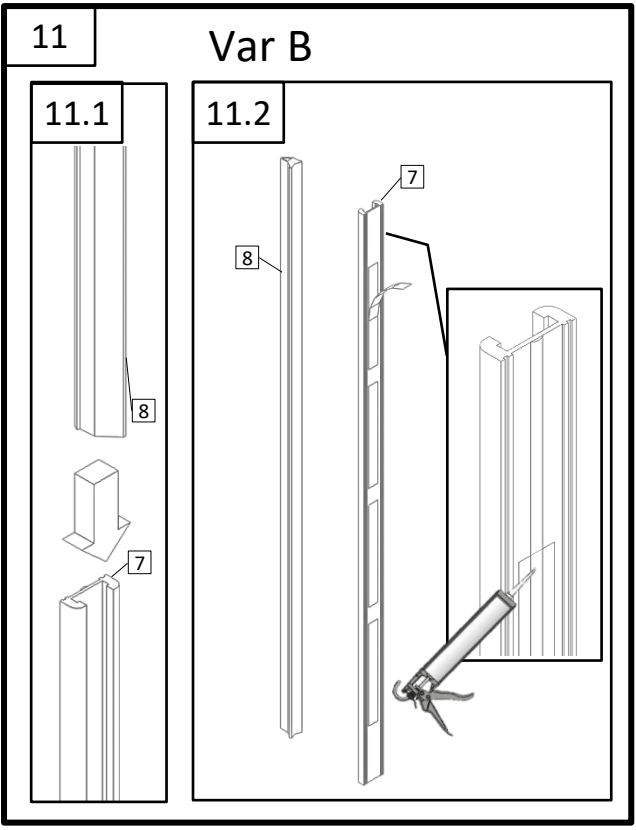

ADELE PLUS BLACK

Dušas durvju montāžas instrukcija

Инструкция по монтажу душевой двери

Shower door installation instructions

1.		MF-42/8-ER	1
2.		400211PS-013	1
3.		R1653308	1
4.		3,5x35 SK1SET; Ø 6	2
5.		PAL-01	1
6.		PAL-01B	1
7.		GC-2032	1
8.		MF-43MAGN	1
9.		SC-ALU8X9NEW	1
10.		SC-SL-UZL180R	1
11.		SU45CHKANT + SK2SET1	1
12.		NLO-ZD-2856	1
13.		M981R - 180CH / M981L - 180CH	2
14.		8 mm Safety Glass	1
15.		8 mm Safety Glass	1

RIGHT

LEFT