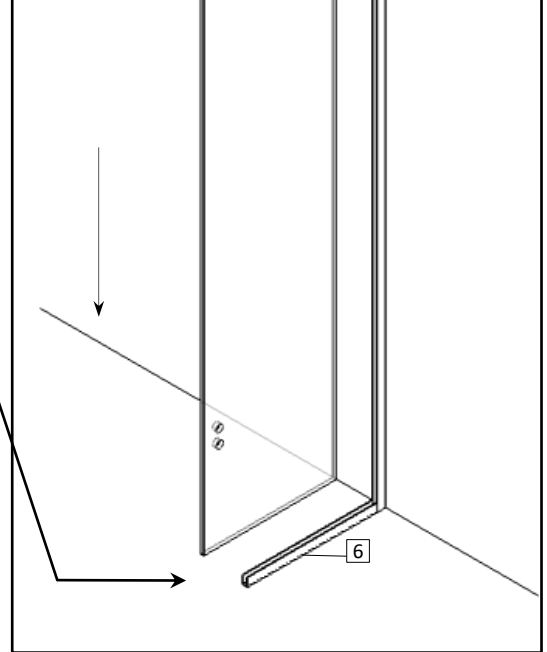

ADELE PLUS BLACK

Dušas durvju montāžas instrukcija

Инструкция по монтажу душевой двери

Shower door installation instructions

1.		MF-42/8-ER	1
2.		400211PS-013	1
3.		R1653308	1
4.		3,5x35 SK1SET; Ø 6	2
5.		PAL-01	1
6.		PAL-01B	1
7.		GC-2032	1
8.		MF-43MAGN	1
9.		SC-ALU8X9NEW	1
10.		SC-SL-UZL180R	1
11.		SU45CHKANT + SK2SET1	1
12.		NLO-ZD-2856	1
13.		M981R - 180CH / M981L - 180CH	2
14.		8 mm Safety Glass	1
15.		8 mm Safety Glass	1

RIGHT

LEFT