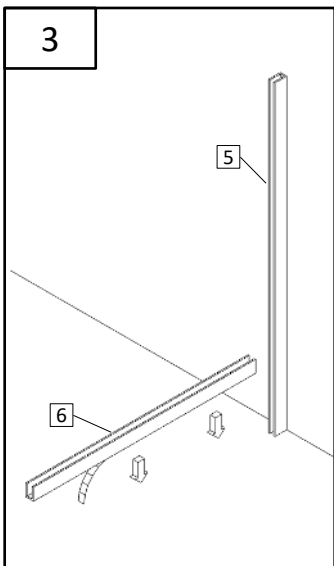

ADELE PLUS BLACK

Dušas durvju montāžas instrukcija

Инструкция по монтажу душевой двери

Shower door installation instructions

1.		MF-42/8-ER	1
2.		400211PS-013	1
3.		R1653308	1
4.		3,5x35 SK1SET; Ø 6	2
5.		PAL-01	1
6.		PAL-01B	1
7.		GC-2032	1
8.		MF-43MAGN	1
9.		SC-ALU8X9NEW	1
10.		SC-SL-UZL180R	1
11.		SU45CHKANT + SK2SET1	1
12.		NLO-ZD-2856	1
13.		M981R - 180CH / M981L - 180CH	2
14.		8 mm Safety Glass	1
15.		8 mm Safety Glass	1

RIGHT

LEFT