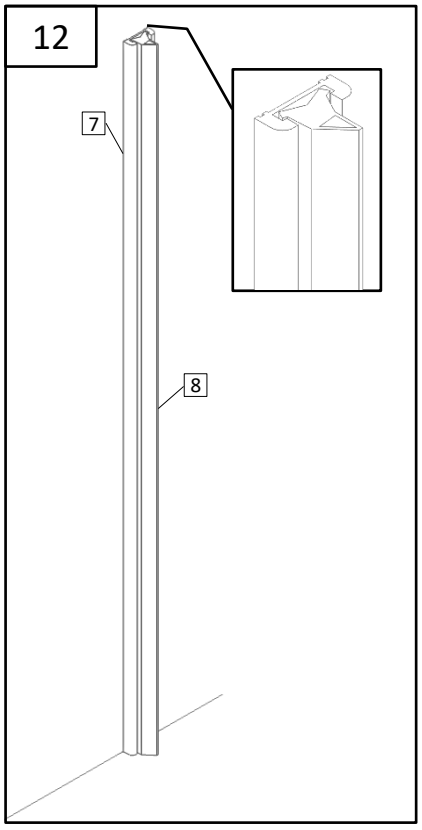

ADELE PLUS BLACK

Dušas durvju montāžas instrukcija

Инструкция по монтажу душевой двери

Shower door installation instructions

1.		MF-42/8-ER	1
2.		400211PS-013	1
3.		R1653308	1
4.		3,5x35 SK1SET; Ø 6	2
5.		PAL-01	1
6.		PAL-01B	1
7.		GC-2032	1
8.		MF-43MAGN	1
9.		SC-ALU8X9NEW	1
10.		SC-SL-UZL180R	1
11.		SU45CHKANT + SK2SET1	1
12.		NLO-ZD-2856	1
13.		M981R - 180CH / M981L - 180CH	2
14.		8 mm Safety Glass	1
15.		8 mm Safety Glass	1

ADELE PLUS BLACK	A + B (mm)	B (mm)	H (mm)
70ADE+_B	698-703	200	1988
80ADE+_B	798-803	200	1988
90ADE+_B	898-903	300	1988
100ADE+_B	998-1003	300	1988
110ADE+_B	1098-1103	400	1988
120ADE+_B	1198-1203	500	1988

RIGHT

LEFT