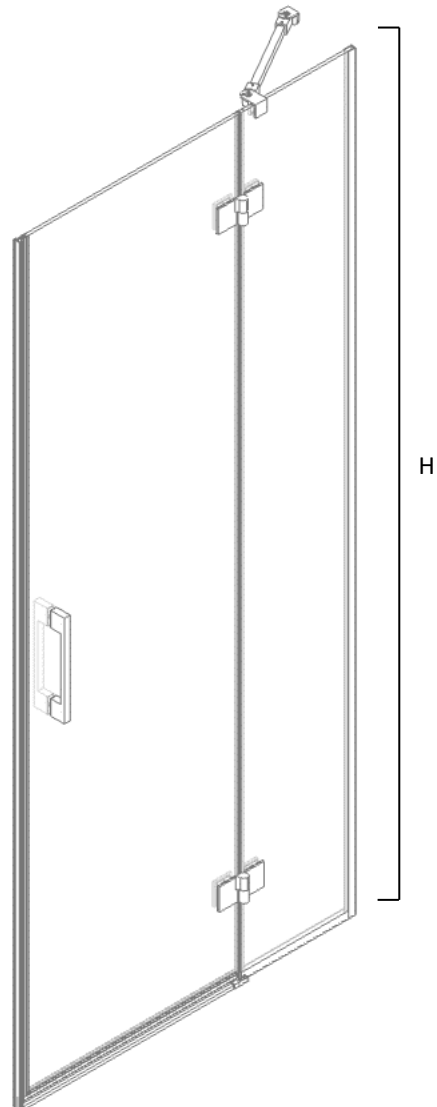

ADELE PLUS BLACK

Dušas durvju montāžas instrukcija

Инструкция по монтажу душевой двери

Shower door installation instructions

1.		MF-42/8-ER	1
2.		400211PS-013	1
3.		R1653308	1
4.		3,5x35 SK1SET; Ø 6	2
5.		PAL-01	1
6.		PAL-01B	1
7.		GC-2032	1
8.		MF-43MAGN	1
9.		SC-ALU8X9NEW	1
10.		SC-SL-UZL180R	1
11.		SU45CHKANT + SK2SET1	1
12.		NLO-ZD-2856	1
13.		M981R - 180CH / M981L - 180CH	2
14.		8 mm Safety Glass	1
15.		8 mm Safety Glass	1

ADELE PLUS BLACK	A + B (mm)	B (mm)	H (mm)
70ADE+_B	698-703	200	1988
80ADE+_B	798-803	200	1988
90ADE+_B	898-903	300	1988
100ADE+_B	998-1003	300	1988
110ADE+_B	1098-1103	400	1988
120ADE+_B	1198-1203	500	1988

LEFT

RIGHT

ADELE PLUS BLACK

Uzmanību! Rūdīts stikls- rīkojieties uzmanīgi. Aizsargājiet stikla stūrus pret triecieniem.

Внимание! Закаленное стекло – будьте осторожны. Защищайте углы стекла от ударов.

Attention! Tempered glass - proceed with care. Protect the corners of the glass from impact.

RIGHT

LEFT