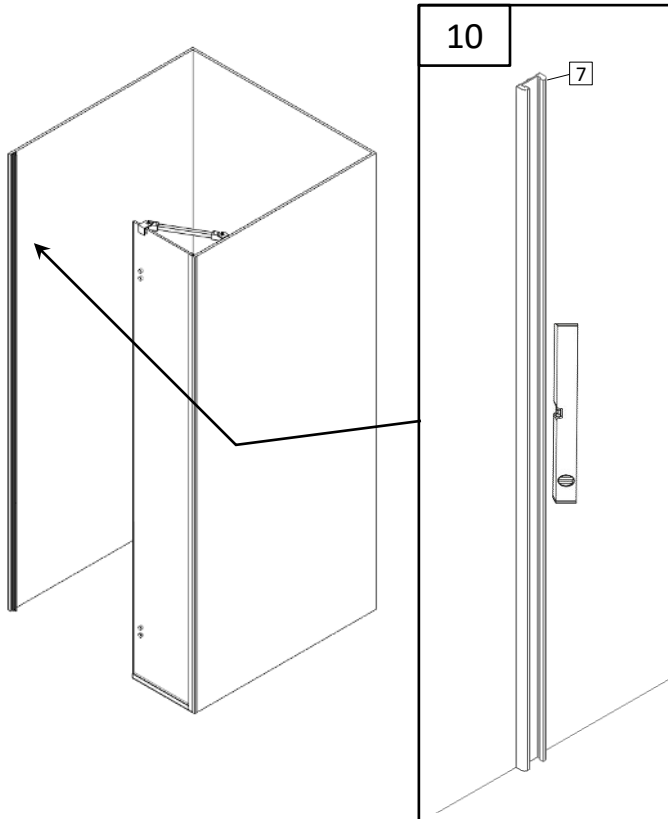

ADELE PLUS BLACK

Dušas durvju montāžas instrukcija

Инструкция по монтажу душевой двери

Shower door installation instructions

1.		MF-42/8-ER	1
2.		400211PS-013	1
3.		R1653308	1
4.		3,5x35 SK1SET; Ø 6	2
5.		PAL-01	1
6.		PAL-01B	1
7.		GC-2032	1
8.		MF-43MAGN	1
9.		SC-ALU8X9NEW	1
10.		SC-SL-UZL180R	1
11.		SU45CHKANT + SK2SET1	1
12.		NLO-ZD-2856	1
13.		M981R - 180CH / M981L - 180CH	2
14.		8 mm Safety Glass	1
15.		8 mm Safety Glass	1

RIGHT

LEFT