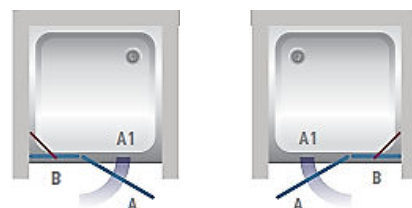

ADELE PLUS BLACK

Dušas durvju montāžas instrukcija

Инструкция по монтажу душевой двери

Shower door installation instructions

1.		MF-42/8-ER	1
2.		400211PS-013	1
3.		R1653308	1
4.		3,5x35 SK1SET; Ø 6	2
5.		PAL-01	1
6.		PAL-01B	1
7.		GC-2032	1
8.		MF-43MAGN	1
9.		SC-ALU8X9NEW	1
10.		SC-SL-UZL180R	1
11.		SU45CHKANT + SK2SET1	1
12.		NLO-ZD-2856	1
13.		M981R - 180CH / M981L - 180CH	2
14.		8 mm Safety Glass	1
15.		8 mm Safety Glass	1

ADELE PLUS BLACK	A + B (mm)	B (mm)	H (mm)
70ADE+_B	698-703	200	1988
80ADE+_B	798-803	200	1988
90ADE+_B	898-903	300	1988
100ADE+_B	998-1003	300	1988
110ADE+_B	1098-1103	400	1988
120ADE+_B	1198-1203	500	1988

LEFT

RIGHT