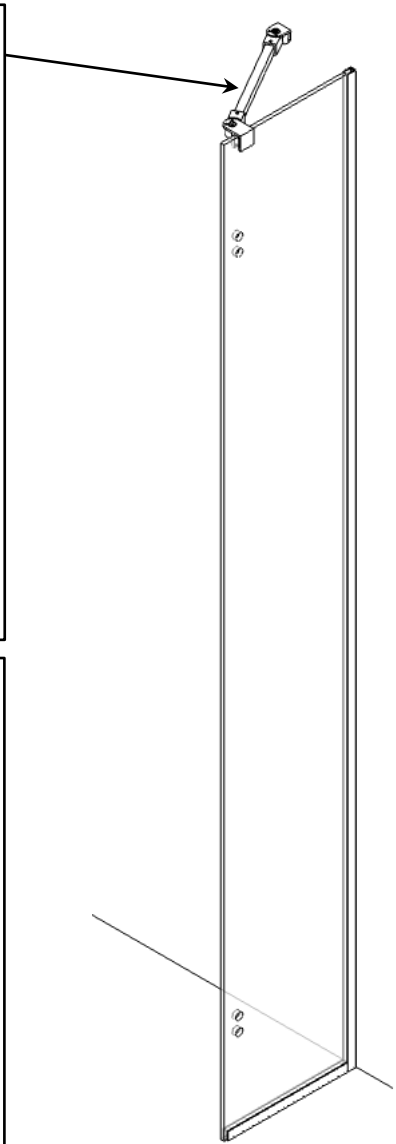

ADELE PLUS BLACK

Dušas durvju montāžas instrukcija

Инструкция по монтажу душевой двери

Shower door installation instructions

1.		MF-42/8-ER	1
2.		400211PS-013	1
3.		R1653308	1
4.		3,5x35 SK1SET; Ø 6	2
5.		PAL-01	1
6.		PAL-01B	1
7.		GC-2032	1
8.		MF-43MAGN	1
9.		SC-ALU8X9NEW	1
10.		SC-SL-UZL180R	1
11.		SU45CHKANT + SK2SET1	1
12.		NLO-ZD-2856	1
13.		M981R - 180CH / M981L - 180CH	2
14.		8 mm Safety Glass	1
15.		8 mm Safety Glass	1

ADELE PLUS BLACK	A + B (mm)	B (mm)	H (mm)
70ADE+_B	698-703	200	1988
80ADE+_B	798-803	200	1988
90ADE+_B	898-903	300	1988
100ADE+_B	998-1003	300	1988
110ADE+_B	1098-1103	400	1988
120ADE+_B	1198-1203	500	1988

RIGHT

LEFT