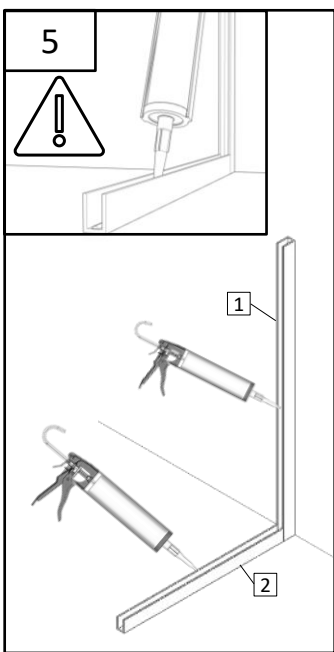

ADELE PLUS BLACK

Dušas durvju montāžas instrukcija

Инструкция по монтажу душевой двери

Shower door installation instructions

1.		MF-42/8-ER	1
2.		400211PS-013	1
3.		R1653308	1
4.		3,5x35 SK1SET; Ø 6	2
5.		PAL-01	1
6.		PAL-01B	1
7.		GC-2032	1
8.		MF-43MAGN	1
9.		SC-ALU8X9NEW	1
10.		SC-SL-UZL180R	1
11.		SU45CHKANT + SK2SET1	1
12.		NLO-ZD-2856	1
13.		M981R - 180CH / M981L - 180CH	2
14.		8 mm Safety Glass	1
15.		8 mm Safety Glass	1

LEFT

RIGHT

ADELE PLUS BLACK

Uzmanību! Rūdīts stikls- rīkojieties uzmanīgi. Aizsargājiet stikla stūrus pret triecieniem.

Внимание! Закаленное стекло – будьте осторожны. Защищайте углы стекла от ударов.

Attention! Tempered glass - proceed with care. Protect the corners of the glass from impact.