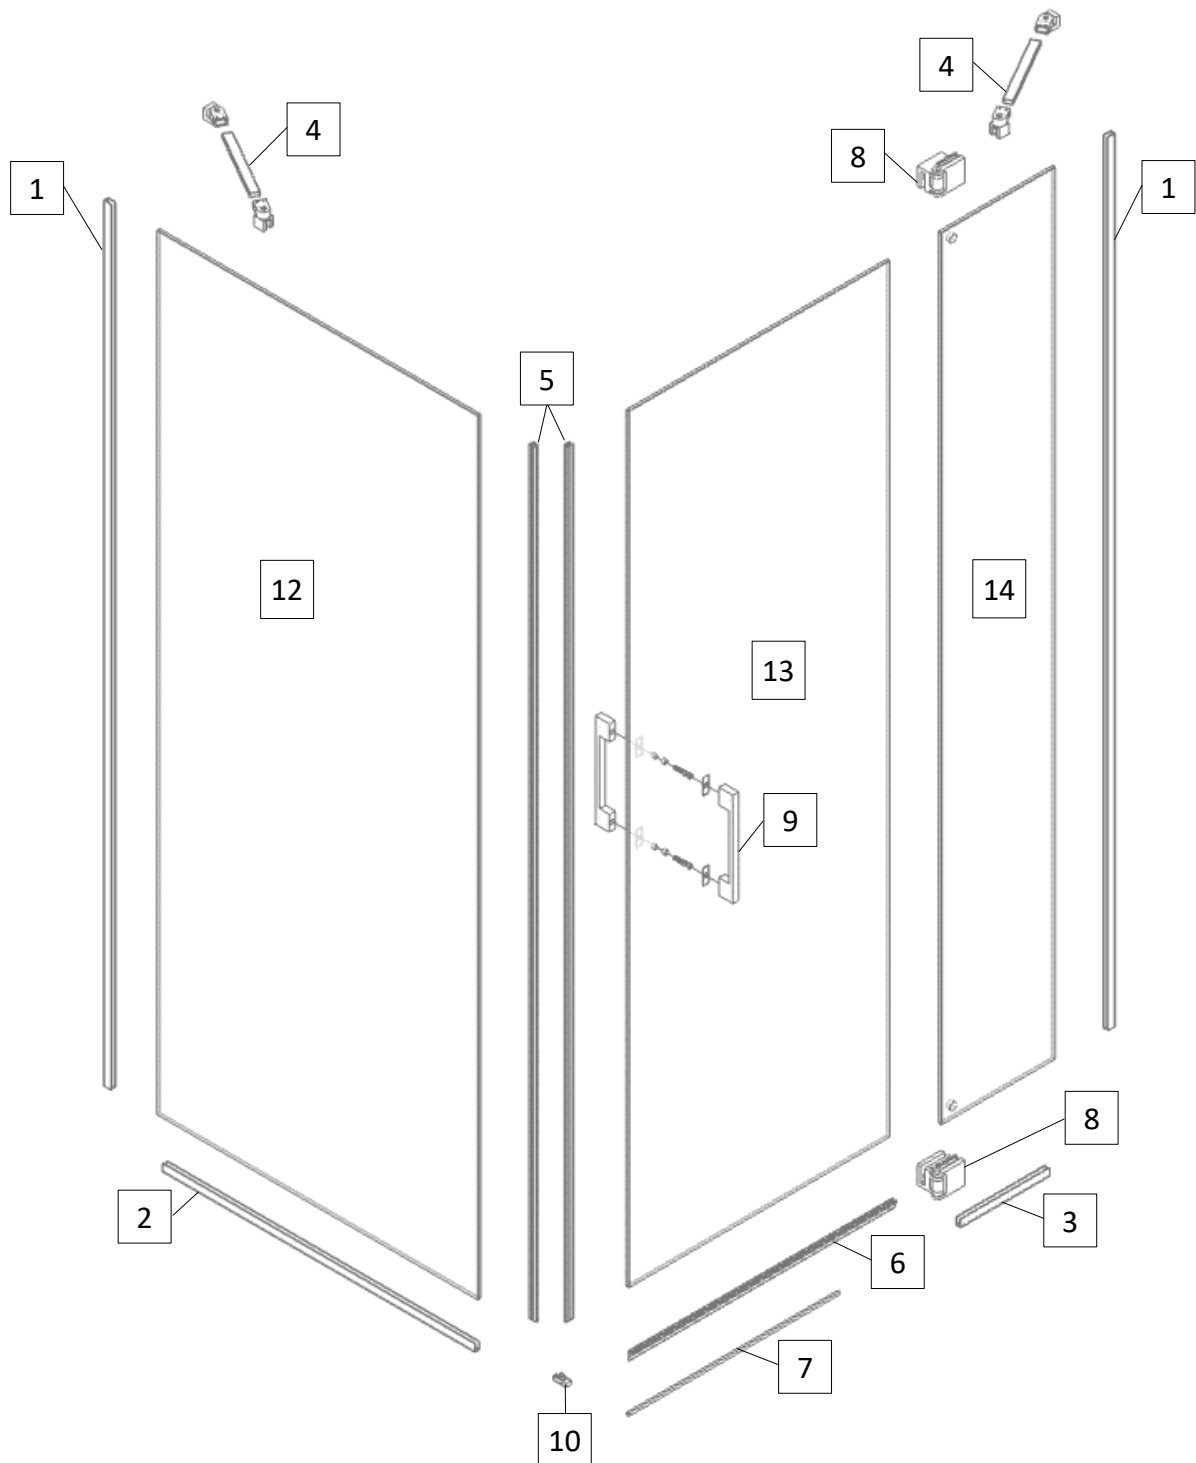

GRETA

Dušas kabīnes montāžas instrukcija

Инструкция по монтажу душевой кабины

Shower enclosure installation assembly

1.		PAL-01	2
2.		PAL-01B	1
3.		PAL-02B	1
4.		SU45CHKANT + SK2SET1	2
5.		MF-42/8-ER	1
6.		R1653308	1
7.		SC-ALU8X9NEW	1
8.		8192ZN5-BS	2
9.		NLO-ZD-2856	1
10.		SC-SL-UZL90L	1
10.1		SC-SL-UZL90R	1
11.		3,5x35 SK1SET; Ø 6	2
12.		8 mm Safety Glass	1
13.		8 mm Safety Glass	1
14.		8 mm Safety Glass	1

GRETA	A + B (mm)	B (mm)	H (mm)	H1 (mm)
80X80GRE	750-810	200	2000	1978
90X90GRE	850-910	300	2000	1978
100X100GRE	950-1010	300	2000	1978
110X110GRE	1050-1110	400	2000	1978
120X120GRE	1150-1210	500	2000	1978
120X80GRE	1150-1210	500	2000	1978
120X90GRE	1150-1210	500	2000	1978

1.A

GRETA	P, mm	A+B1, mm	C1, mm
80X80GRE	800 x 800	788	782
90X90GRE	900 x 900	888	882
100X100GRE	1000 x 1000	988	982
110X110GRE	1100 x 1100	1088	1082
120X120GRE	1200 x 1200	1188	1182
120X80GRE	1200 x 800	1188	782
120X90GRE	1200 x 900	1188	882

1.B

GRETA	D, mm	S, mm
80X80GRE	800	800
90X90GRE	900	900
100X100GRE	1000	1000
110X110GRE	1100	1100
120X120GRE	1200	1200
120X80GRE	1200	800
120X90GRE	1200	900