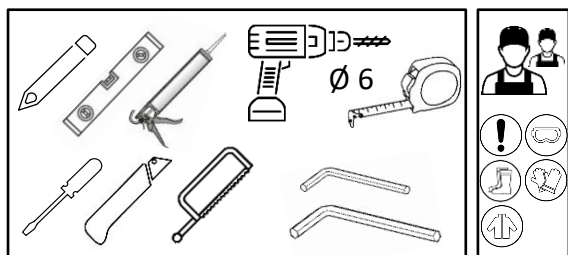

GRETA

Dušas kabīnes montāžas instrukcija

Инструкция по монтажу душевой кабины

Shower enclosure installation assembly

1.		PAL-01	2
2.		PAL-01B	1
3.		PAL-02B	1
4.		SU45CHKANT + SK2SET1	2
5.		MF-42/8-ER	1
6.		R1653308	1
7.		SC-ALU8X9NEW	1
8.		8192ZN5-BS	2
9.		NLO-ZD-2856	1
10.		SC-SL-UZL90L	1
10.1		SC-SL-UZL90R	1
11.		3,5x35 SK1SET; Ø 6	2
12.		8 mm Safety Glass	1
13.		8 mm Safety Glass	1
14.		8 mm Safety Glass	1