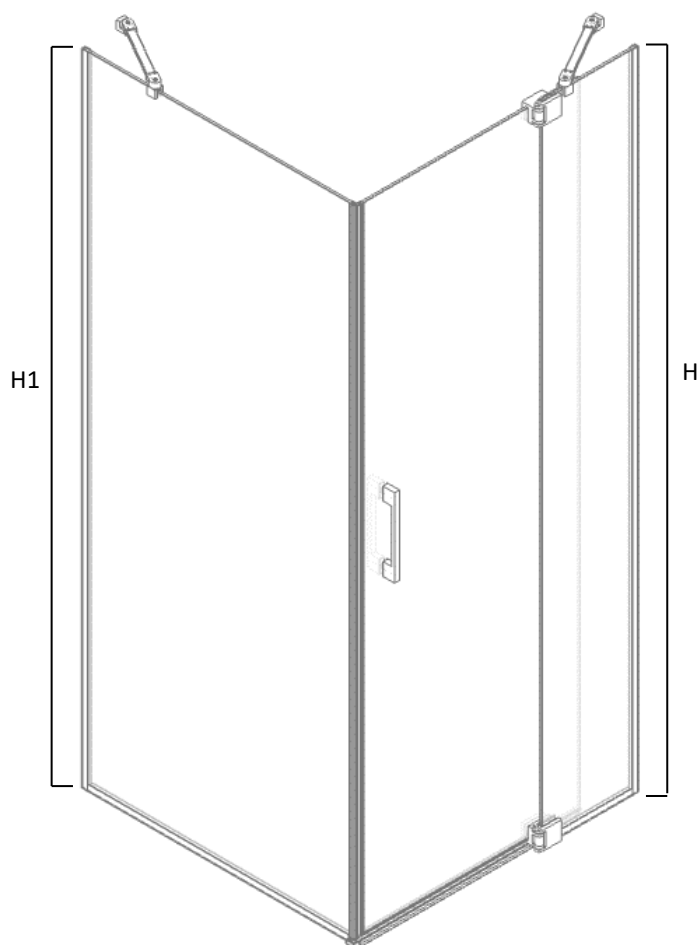

GRETA

Dušas kabīnes montāžas instrukcija

Инструкция по монтажу душевой кабины

Shower enclosure installation assembly

1.		PAL-01	2
2.		PAL-01B	1
3.		PAL-02B	1
4.		SU45CHKANT + SK2SET1	2
5.		MF-42/8-ER	1
6.		R1653308	1
7.		SC-ALU8X9NEW	1
8.		8192ZN5-BS	2
9.		NLO-ZD-2856	1
10.		SC-SL-UZL90L	1
10.1		SC-SL-UZL90R	1
11.		3,5x35 SK1SET; Ø 6	2
12.		8 mm Safety Glass	1
13.		8 mm Safety Glass	1
14.		8 mm Safety Glass	1

GRETA	A + B (mm)	B (mm)	H (mm)	H1 (mm)
80X80GRE	750-810	200	2000	1978
90X90GRE	850-910	300	2000	1978
100X100GRE	950-1010	300	2000	1978
110X110GRE	1050-1110	400	2000	1978
120X120GRE	1150-1210	500	2000	1978
120X80GRE	1150-1210	500	2000	1978
120X90GRE	1150-1210	500	2000	1978

1.A

GRETA	P, mm	A+B1, mm	C1, mm
80X80GRE	800 x 800	788	782
90X90GRE	900 x 900	888	882
100X100GRE	1000 x 1000	988	982
110X110GRE	1100 x 1100	1088	1082
120X120GRE	1200 x 1200	1188	1182
120X80GRE	1200 x 800	1188	782
120X90GRE	1200 x 900	1188	882

1.B

GRETA	D, mm	S, mm
80X80GRE	800	800
90X90GRE	900	900
100X100GRE	1000	1000
110X110GRE	1100	1100
120X120GRE	1200	1200
120X80GRE	1200	800
120X90GRE	1200	900