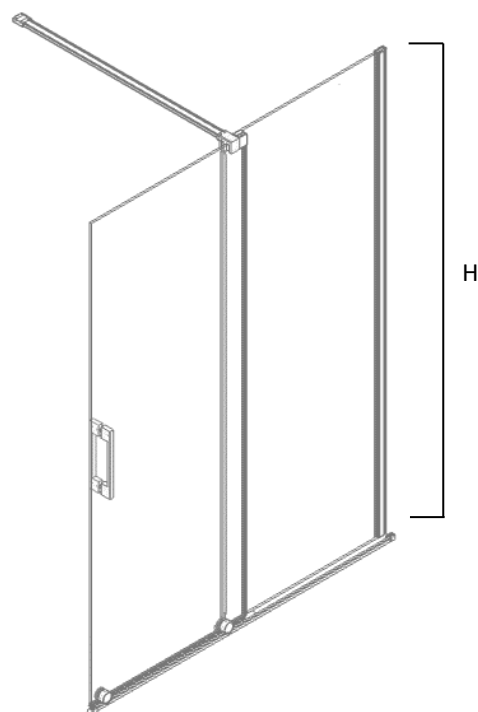

ZETA

Dušas sienas montāžas instrukcija

Инструкция по монтажу душевой стены

Shower wall installation instructions

1		R22-01	1
2		R22-02	1
3		R22-03	1
4		R22-04	1
5		R22-05	1
6		R22-06	1
7		R22-07	1
8		R22-08	1
9		R22-09	1
10		R22-10	2
11		R22-11	3
12		R22-12	1
13		LUX – CH - 2856G	1
14		3,5X35 3K1SET	1
15		6 mm Safety Glass	2
16			

LEFT

RIGHT

ZETA	A+B (mm)	H (mm)
80ZET	470-800	2000
90ZET	520-900	2000
100ZET	570-1000	2000
110ZET	620-1100	2000
120ZET	670-1200	2000
130ZET	720-1300	2000
140ZET	770-1400	2000
150ZET	820-1500	2000

Uzmanību! Rūdīts stikls- rīkojieties uzmanīgi. Aizsargājiet stikla stūrus pret triecieniem.