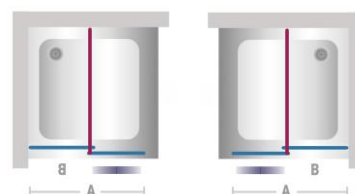

ZETA

Dušas sienas montāžas instrukcija

Инструкция по монтажу душевой стены

Shower wall installation instructions

1		R22-01	1
2		R22-02	1
3		R22-03	1
4		R22-04	1
5		R22-05	1
6		R22-06	1
7		R22-07	1
8		R22-08	1
9		R22-09	1
10		R22-10	2
11		R22-11	3
12		R22-12	1
13		LUX – CH - 2856G	1
14		3,5X35 3K1SET	1
15		6 mm Safety Glass	2
16			

LEFT

RIGHT

ZETA	A+B (mm)	H (mm)
80ZET	470-800	2000
90ZET	520-900	2000
100ZET	570-1000	2000
110ZET	620-1100	2000
120ZET	670-1200	2000
130ZET	720-1300	2000
140ZET	770-1400	2000
150ZET	820-1500	2000

Uzmanību! Rūdīts stikls- rīkojieties uzmanīgi. Aizsargājiet stikla stūrus pret triecieniem.