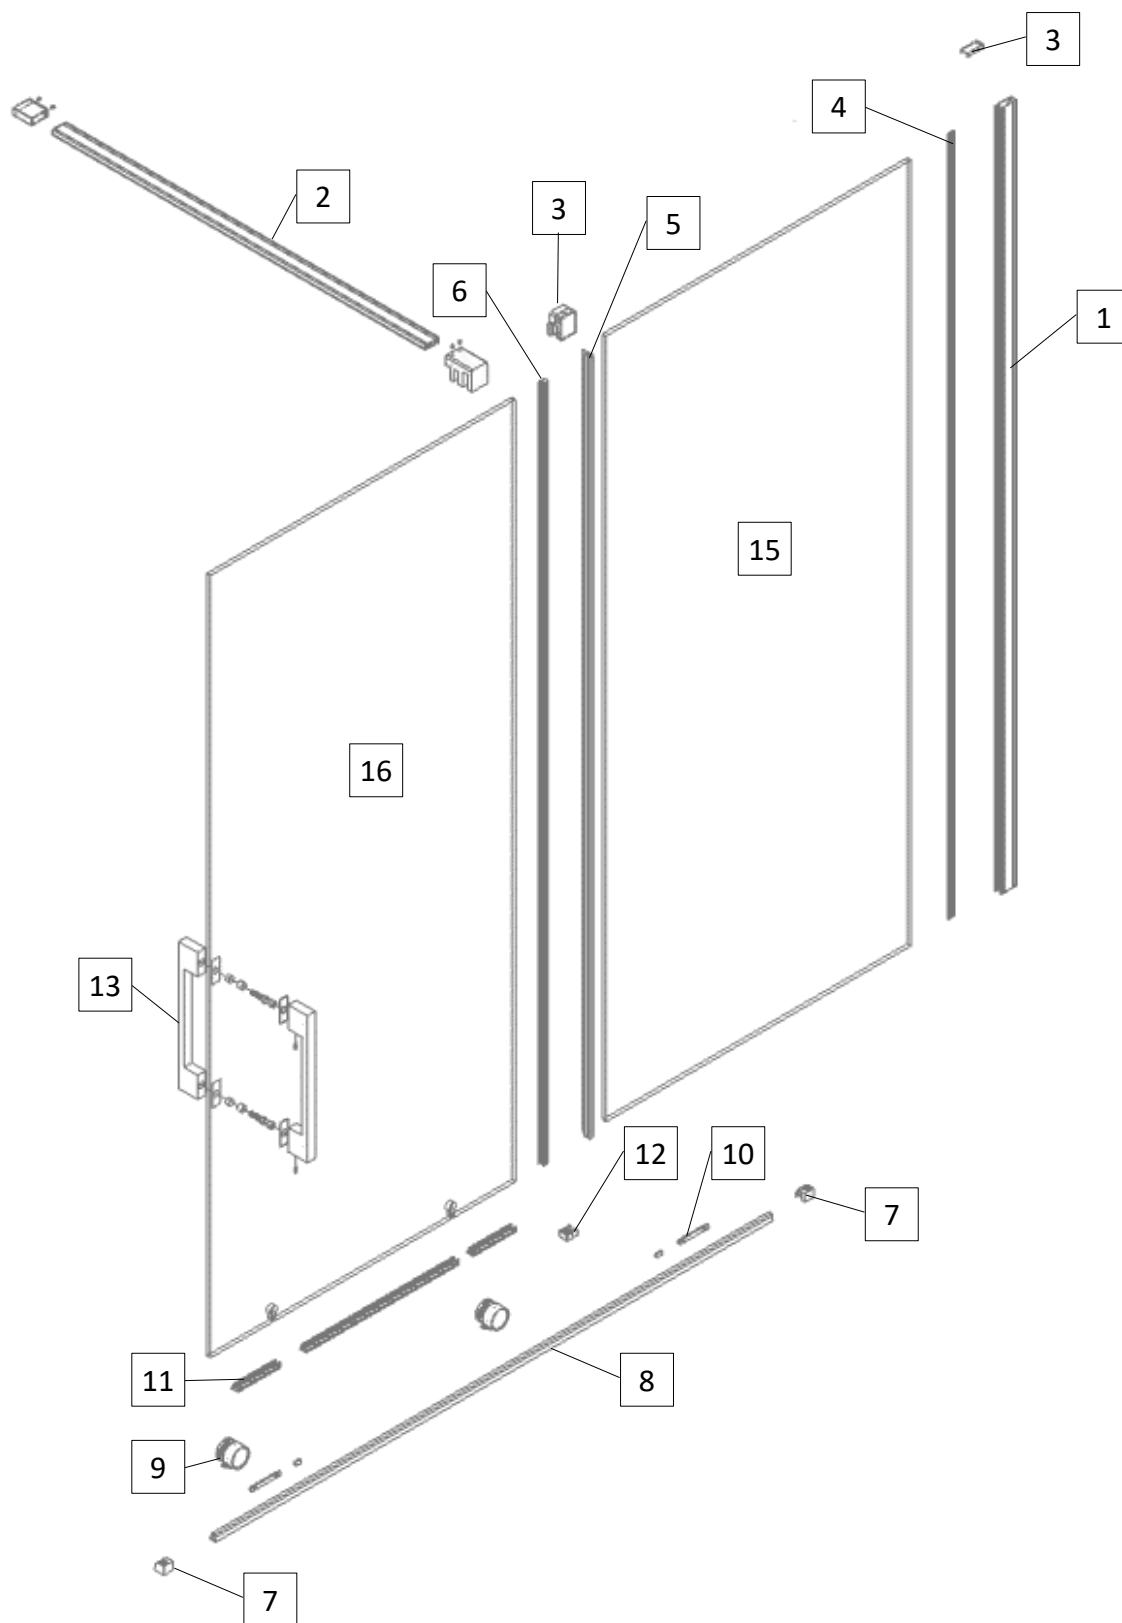

ZETA

Dušas sienas montāžas instrukcija

Инструкция по монтажу душевой стены

Shower wall installation instructions

1		R22-01	1
2		R22-02	1
3		R22-03	1
4		R22-04	1
5		R22-05	1
6		R22-06	1
7		R22-07	1
8		R22-08	1
9		R22-09	1
10		R22-10	2
11		R22-11	3
12		R22-12	1
13		LUX – CH - 2856G	1
14		3,5X35 3K1SET	1
15		6 mm Safety Glass	2
16			

LEFT

RIGHT

ZETA	A+B (mm)	H (mm)
80ZET	470-800	2000
90ZET	520-900	2000
100ZET	570-1000	2000
110ZET	620-1100	2000
120ZET	670-1200	2000
130ZET	720-1300	2000
140ZET	770-1400	2000
150ZET	820-1500	2000

Uzmanību! Rūdīts stikls- rīkojieties uzmanīgi. Aizsargājiet stikla stūrus pret triecieniem.