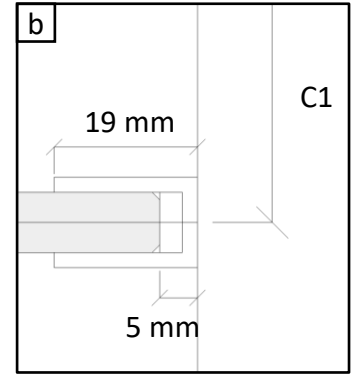

LORENA

Dušas kabīnes montāžas instrukcija

Инструкция по монтажу душевой кабины

Shower enclosure installation assembly

1.		PAL-01	2
2.		PAL-01B	1
3.		PAL-01B_2	1
4.		DZT1000CHR	1
5.		MF-42/8-ER	1
6.		R1653308	1
7.		400211PS-013	1
8.		M981R - 180CH / M981L - 180CH	2
9.		NLO-ZD-2856	1
10.		SC-ALU8X9NEW	1
11.		SC-SL-UZL180R/L	1
12.		SC-SL-UZL90L/R	1
13.		3,5x35 SK1SET; Ø 6	2
14.		8 mm Safety Glass	1
15.		8 mm Safety Glass	1
16.		8 mm Safety Glass	1

LORENA	A + B (mm)	C (mm)	H (mm)
80X80LOR	794-800	787-792	1988
90X90LOR	894-900	887-892	1988
100X100LOR	994-1000	987-992	1988
110X110LOR	1094-1100	1087-1092	1988
120X120LOR	1194-1200	1187-1192	1988
120X80LOR	1194-1200	787-792	1988
120X90LOR	1194-1200	887-892	1988

1.A

LORENA	P, mm	A+B1	C1, mm
80X80LOR	800 x 800	788	783
90X90LOR	900 x 900	888	883
100X100LOR	1000 x 1000	988	983
110X110LOR	1100 x 1100	1088	1083
120X120LOR	1200 x 1200	1188	1183
120X80LOR	1200 x 800	1188	783
120X90LOR	1200 x 900	1188	883

1.B

LORENA	D	S
80X80LOR	800	800
90X90LOR	900	900
100X100LOR	1000	1000
110X110LOR	1100	1100
120X120LOR	1200	1200
120X80LOR	1200	800
120X90LOR	1200	900

RIGHT

LEFT