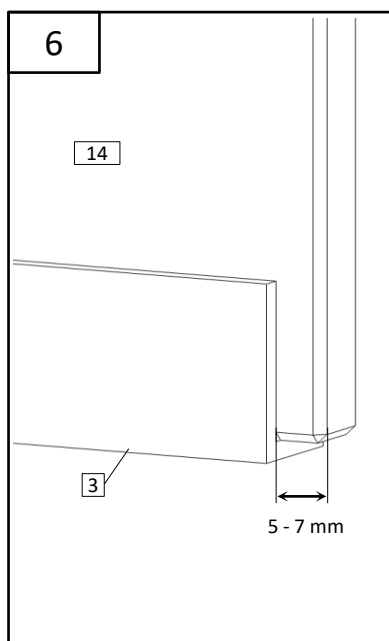

LORENA	A + B (mm)	C (mm)	H (mm)
80X80LOR	794-800	787-792	1988
90X90LOR	894-900	887-892	1988
100X100LOR	994-1000	987-992	1988
110X110LOR	1094-1100	1087-1092	1988
120X120LOR	1194-1200	1187-1192	1988
120X80LOR	1194-1200	787-792	1988
120X90LOR	1194-1200	887-892	1988

1.A

LORENA	P, mm	A+B1	C1, mm
80X80LOR	800 x 800	788	783
90X90LOR	900 x 900	888	883
100X100LOR	1000 x 1000	988	983
110X110LOR	1100 x 1100	1088	1083
120X120LOR	1200 x 1200	1188	1183
120X80LOR	1200 x 800	1188	783
120X90LOR	1200 x 900	1188	883

1.B

LORENA	D	S
80X80LOR	800	800
90X90LOR	900	900
100X100LOR	1000	1000
110X110LOR	1100	1100
120X120LOR	1200	1200
120X80LOR	1200	800
120X90LOR	1200	900

RIGHT

LEFT