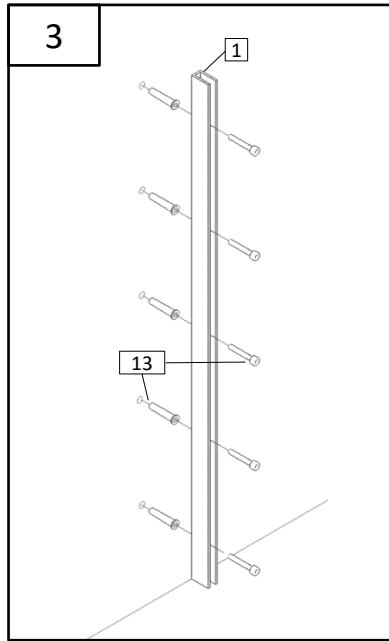

LORENA	A + B (mm)	C (mm)	H (mm)
80X80LOR	794-800	787-792	1988
90X90LOR	894-900	887-892	1988
100X100LOR	994-1000	987-992	1988
110X110LOR	1094-1100	1087-1092	1988
120X120LOR	1194-1200	1187-1192	1988
120X80LOR	1194-1200	787-792	1988
120X90LOR	1194-1200	887-892	1988

1.A

LORENA	P, mm	A+B1	C1, mm
80X80LOR	800 x 800	788	783
90X90LOR	900 x 900	888	883
100X100LOR	1000 x 1000	988	983
110X110LOR	1100 x 1100	1088	1083
120X120LOR	1200 x 1200	1188	1183
120X80LOR	1200 x 800	1188	783
120X90LOR	1200 x 900	1188	883

1.B

LORENA	D	S
80X80LOR	800	800
90X90LOR	900	900
100X100LOR	1000	1000
110X110LOR	1100	1100
120X120LOR	1200	1200
120X80LOR	1200	800
120X90LOR	1200	900

RIGHT

LEFT