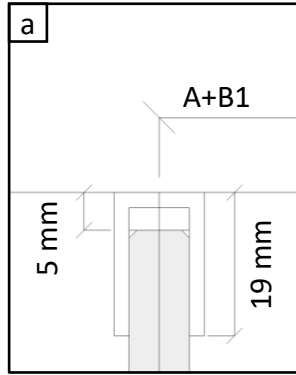

LORENA

Dušas kabīnes montāžas instrukcija

Инструкция по монтажу душевой кабины

Shower enclosure installation assembly

1.		PAL-01	2
2.		PAL-01B	1
3.		PAL-01B_2	1
4.		DZT1000CHR	1
5.		MF-42/8-ER	1
6.		R1653308	1
7.		400211PS-013	1
8.		M981R - 180CH / M981L - 180CH	2
9.		NLO-ZD-2856	1
10.		SC-ALU8X9NEW	1
11.		SC-SL-UZL180R/L	1
12.		SC-SL-UZL90L/R	1
13.		3,5x35 SK1SET; Ø 6	2
14.		8 mm Safety Glass	1
15.		8 mm Safety Glass	1
16.		8 mm Safety Glass	1

LORENA	A + B (mm)	C (mm)	H (mm)
80X80LOR	794-800	787-792	1988
90X90LOR	894-900	887-892	1988
100X100LOR	994-1000	987-992	1988
110X110LOR	1094-1100	1087-1092	1988
120X120LOR	1194-1200	1187-1192	1988
120X80LOR	1194-1200	787-792	1988
120X90LOR	1194-1200	887-892	1988

1.A

LORENA	P, mm	A+B1	C1, mm
80X80LOR	800 x 800	788	783
90X90LOR	900 x 900	888	883
100X100LOR	1000 x 1000	988	983
110X110LOR	1100 x 1100	1088	1083
120X120LOR	1200 x 1200	1188	1183
120X80LOR	1200 x 800	1188	783
120X90LOR	1200 x 900	1188	883

1.B

LORENA	D	S
80X80LOR	800	800
90X90LOR	900	900
100X100LOR	1000	1000
110X110LOR	1100	1100
120X120LOR	1200	1200
120X80LOR	1200	800
120X90LOR	1200	900

RIGHT

LEFT