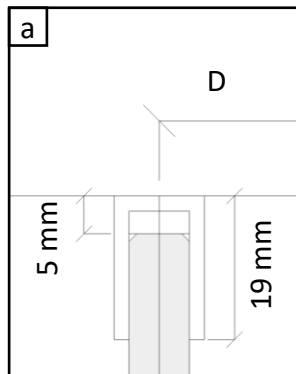

LORENA	A + B (mm)	C (mm)	H (mm)
80X80LOR	794-800	787-792	1988
90X90LOR	894-900	887-892	1988
100X100LOR	994-1000	987-992	1988
110X110LOR	1094-1100	1087-1092	1988
120X120LOR	1194-1200	1187-1192	1988
120X80LOR	1194-1200	787-792	1988
120X90LOR	1194-1200	887-892	1988

1.A

LORENA	P, mm	A+B1	C1, mm
80X80LOR	800 x 800	788	783
90X90LOR	900 x 900	888	883
100X100LOR	1000 x 1000	988	983
110X110LOR	1100 x 1100	1088	1083
120X120LOR	1200 x 1200	1188	1183
120X80LOR	1200 x 800	1188	783
120X90LOR	1200 x 900	1188	883

1.B

LORENA	D	S
80X80LOR	800	800
90X90LOR	900	900
100X100LOR	1000	1000
110X110LOR	1100	1100
120X120LOR	1200	1200
120X80LOR	1200	800
120X90LOR	1200	900

RIGHT

LEFT