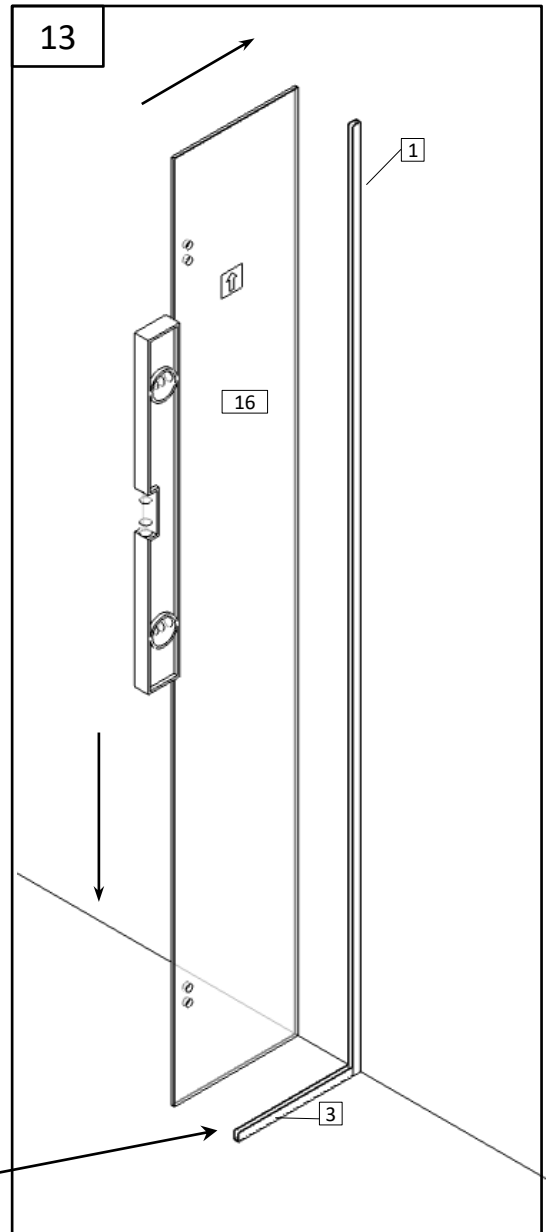

LORENA

Dušas kabīnes montāžas instrukcija

Инструкция по монтажу душевой кабины

Shower enclosure installation assembly

1.		PAL-01	2
2.		PAL-01B	1
3.		PAL-01B_2	1
4.		DZT1000CHR	1
5.		MF-42/8-ER	1
6.		R1653308	1
7.		400211PS-013	1
8.		M981R - 180CH / M981L - 180CH	2
9.		NLO-ZD-2856	1
10.		SC-ALU8X9NEW	1
11.		SC-SL-UZL180R/L	1
12.		SC-SL-UZL90L/R	1
13.		3,5x35 SK1SET; Ø 6	2
14.		8 mm Safety Glass	1
15.		8 mm Safety Glass	1
16.		8 mm Safety Glass	1

LORENA	A + B (mm)	C (mm)	H (mm)
80X80LOR	794-800	787-792	1988
90X90LOR	894-900	887-892	1988
100X100LOR	994-1000	987-992	1988
110X110LOR	1094-1100	1087-1092	1988
120X120LOR	1194-1200	1187-1192	1988
120X80LOR	1194-1200	787-792	1988
120X90LOR	1194-1200	887-892	1988

1.A

LORENA	P, mm	A+B1	C1, mm
80X80LOR	800 x 800	788	783
90X90LOR	900 x 900	888	883
100X100LOR	1000 x 1000	988	983
110X110LOR	1100 x 1100	1088	1083
120X120LOR	1200 x 1200	1188	1183
120X80LOR	1200 x 800	1188	783
120X90LOR	1200 x 900	1188	883

1.B

LORENA	D	S
80X80LOR	800	800
90X90LOR	900	900
100X100LOR	1000	1000
110X110LOR	1100	1100
120X120LOR	1200	1200
120X80LOR	1200	800
120X90LOR	1200	900

RIGHT

LEFT