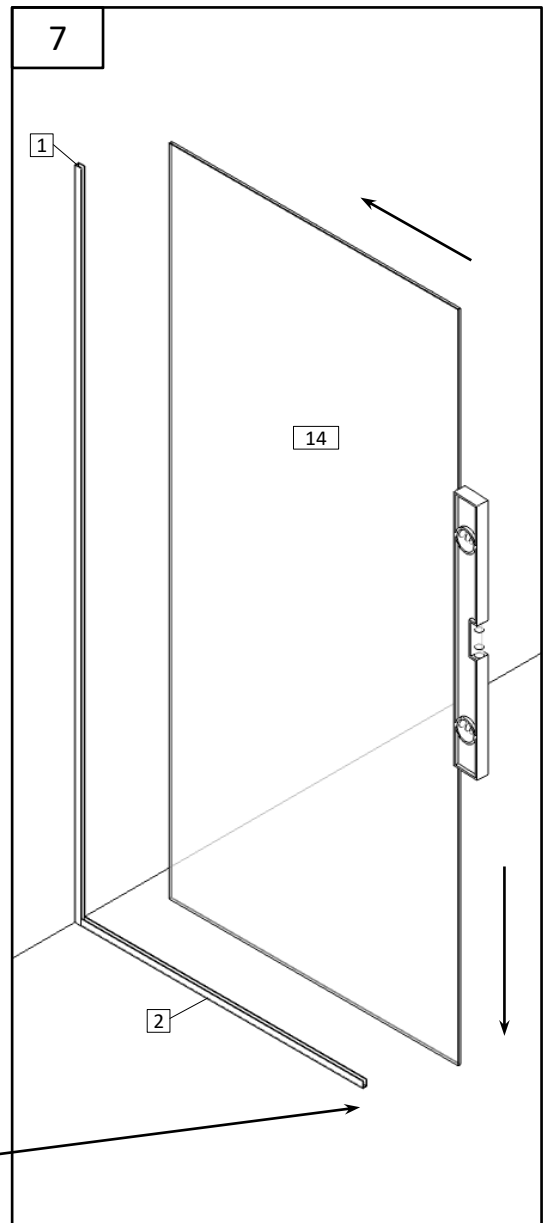

LORENA

Dušas kabīnes montāžas instrukcija

Инструкция по монтажу душевой кабины

Shower enclosure installation assembly

1.		PAL-01	2
2.		PAL-01B	1
3.		PAL-01B_2	1
4.		DZT1000CHR	1
5.		MF-42/8-ER	1
6.		R1653308	1
7.		400211PS-013	1
8.		M981R - 180CH / M981L - 180CH	2
9.		NLO-ZD-2856	1
10.		SC-ALU8X9NEW	1
11.		SC-SL-UZL180R/L	1
12.		SC-SL-UZL90L/R	1
13.		3,5x35 SK1SET; Ø 6	2
14.		8 mm Safety Glass	1
15.		8 mm Safety Glass	1
16.		8 mm Safety Glass	1

LORENA	A + B (mm)	C (mm)	H (mm)
80X80LOR	794-800	787-792	1988
90X90LOR	894-900	887-892	1988
100X100LOR	994-1000	987-992	1988
110X110LOR	1094-1100	1087-1092	1988
120X120LOR	1194-1200	1187-1192	1988
120X80LOR	1194-1200	787-792	1988
120X90LOR	1194-1200	887-892	1988

1.A

LORENA	P, mm	A+B1	C1, mm
80X80LOR	800 x 800	788	783
90X90LOR	900 x 900	888	883
100X100LOR	1000 x 1000	988	983
110X110LOR	1100 x 1100	1088	1083
120X120LOR	1200 x 1200	1188	1183
120X80LOR	1200 x 800	1188	783
120X90LOR	1200 x 900	1188	883

1.B

LORENA	D	S
80X80LOR	800	800
90X90LOR	900	900
100X100LOR	1000	1000
110X110LOR	1100	1100
120X120LOR	1200	1200
120X80LOR	1200	800
120X90LOR	1200	900

RIGHT

LEFT