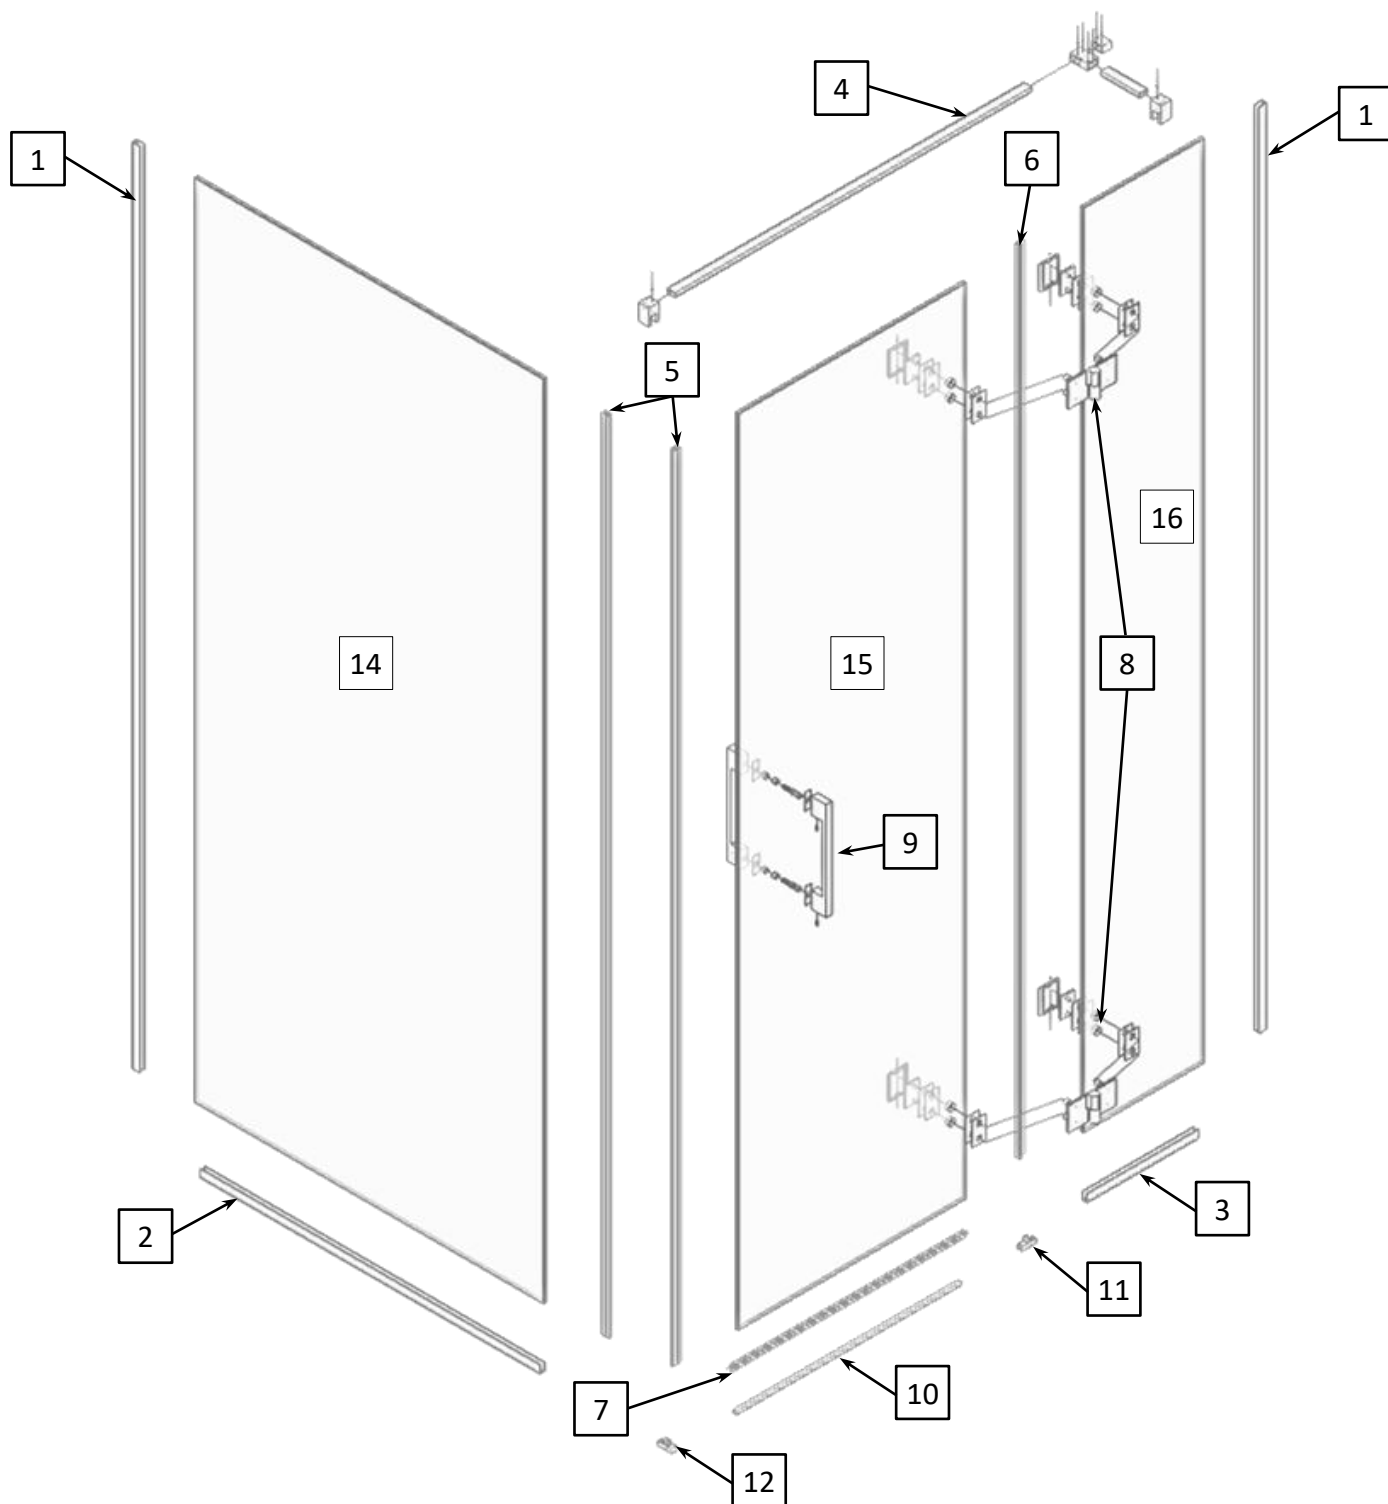

LORENA

Dušas kabīnes montāžas instrukcija

Инструкция по монтажу душевой кабины

Shower enclosure installation assembly

1.		PAL-01	2
2.		PAL-01B	1
3.		PAL-01B_2	1
4.		DZT1000CHR	1
5.		MF-42/8-ER	1
6.		R1653308	1
7.		400211PS-013	1
8.		M981R - 180CH / M981L - 180CH	2
9.		NLO-ZD-2856	1
10.		SC-ALU8X9NEW	1
11.		SC-SL-UZL180R/L	1
12.		SC-SL-UZL90L/R	1
13.		3,5x35 SK1SET; Ø 6	2
14.		8 mm Safety Glass	1
15.		8 mm Safety Glass	1
16.		8 mm Safety Glass	1

LORENA	A + B (mm)	C (mm)	H (mm)
80X80LOR	794-800	787-792	1988
90X90LOR	894-900	887-892	1988
100X100LOR	994-1000	987-992	1988
110X110LOR	1094-1100	1087-1092	1988
120X120LOR	1194-1200	1187-1192	1988
120X80LOR	1194-1200	787-792	1988
120X90LOR	1194-1200	887-892	1988

1.A

LORENA	P, mm	A+B1	C1, mm
80X80LOR	800 x 800	788	783
90X90LOR	900 x 900	888	883
100X100LOR	1000 x 1000	988	983
110X110LOR	1100 x 1100	1088	1083
120X120LOR	1200 x 1200	1188	1183
120X80LOR	1200 x 800	1188	783
120X90LOR	1200 x 900	1188	883

1.B

LORENA	D	S
80X80LOR	800	800
90X90LOR	900	900
100X100LOR	1000	1000
110X110LOR	1100	1100
120X120LOR	1200	1200
120X80LOR	1200	800
120X90LOR	1200	900

RIGHT

LEFT