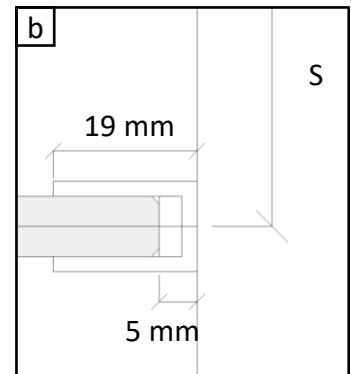

LORENA	A + B (mm)	C (mm)	H (mm)
80X80LOR	794-800	787-792	1988
90X90LOR	894-900	887-892	1988
100X100LOR	994-1000	987-992	1988
110X110LOR	1094-1100	1087-1092	1988
120X120LOR	1194-1200	1187-1192	1988
120X80LOR	1194-1200	787-792	1988
120X90LOR	1194-1200	887-892	1988

1.A

LORENA	P, mm	A+B1	C1, mm
80X80LOR	800 x 800	788	783
90X90LOR	900 x 900	888	883
100X100LOR	1000 x 1000	988	983
110X110LOR	1100 x 1100	1088	1083
120X120LOR	1200 x 1200	1188	1183
120X80LOR	1200 x 800	1188	783
120X90LOR	1200 x 900	1188	883

1.B

LORENA	D	S
80X80LOR	800	800
90X90LOR	900	900
100X100LOR	1000	1000
110X110LOR	1100	1100
120X120LOR	1200	1200
120X80LOR	1200	800
120X90LOR	1200	900

RIGHT

LEFT