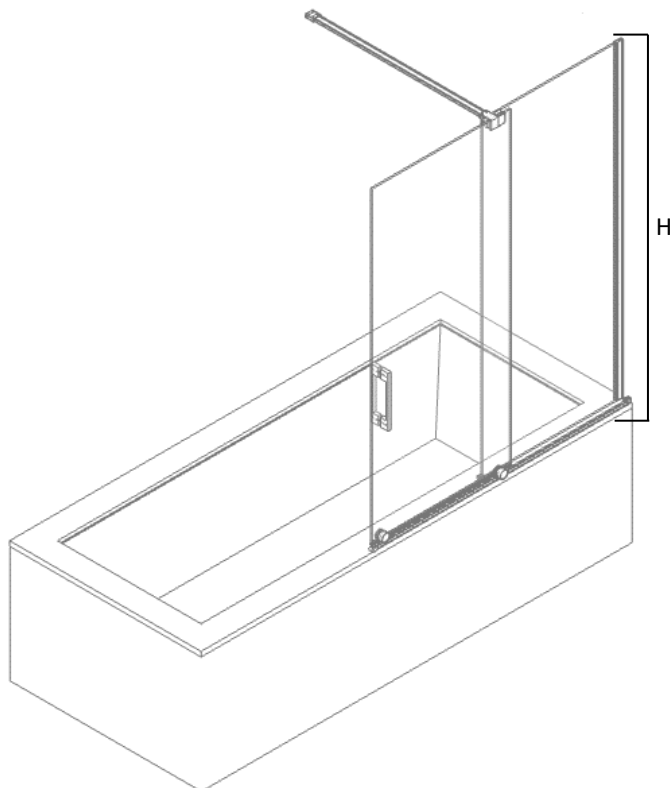

ANITA

Vannas sienas montāžas instrukcija

Инструкция по монтажу ванной стены

Bath screen installation instructions

1		R22-01	1
2		R22-02	1
3		R22-03	1
4		R22-04	1
5		R22-05	1
6		R22-06	1
7		R22-07	1
8		R22-08	1
9		R22-09	1
10		R22-10	2
11		R22-11	3
12		R22-12	1
13		LUX – CH - 2856G	1
14		3,5X35 3K1SET	1
15		6 mm Safety Glass	2
16			

ANITA	A+B (mm)	H (mm)
80ANI	470-800	1500
90ANI	520-900	1500
100ANI	570-1000	1500
110ANI	620-1100	1500
120ANI	670-1200	1500
130ANI	720-1300	1500
140ANI	770-1400	1500
150ANI	820-1500	1500

LEFT

RIGHT

Uzmanību! Rūdīts stikls- rīkojieties uzmanīgi. Aizsargājiet stikla stūrus pret triecieniem.