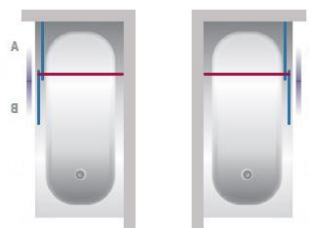

ANITA

Vannas sienas montāžas instrukcija

Инструкция по монтажу ванной стены

Bath screen installation instructions

1		R22-01	1
2		R22-02	1
3		R22-03	1
4		R22-04	1
5		R22-05	1
6		R22-06	1
7		R22-07	1
8		R22-08	1
9		R22-09	1
10		R22-10	2
11		R22-11	3
12		R22-12	1
13		LUX – CH - 2856G	1
14		3,5X35 3K1SET	1
15		6 mm Safety Glass	2
16			

ANITA	A+B (mm)	H (mm)
80ANI	470-800	1500
90ANI	520-900	1500
100ANI	570-1000	1500
110ANI	620-1100	1500
120ANI	670-1200	1500
130ANI	720-1300	1500
140ANI	770-1400	1500
150ANI	820-1500	1500

LEFT

RIGHT

Uzmanību! Rūdīts stikls- rīkojieties uzmanīgi. Aizsargājiet stikla stūrus pret triecieniem.

Внимание! Закаленное стекло – будьте осторожны. Защищайте углы стекла от ударов.

Attention! Tempered glass - proceed with care. Protect the corners of the glass from impact.