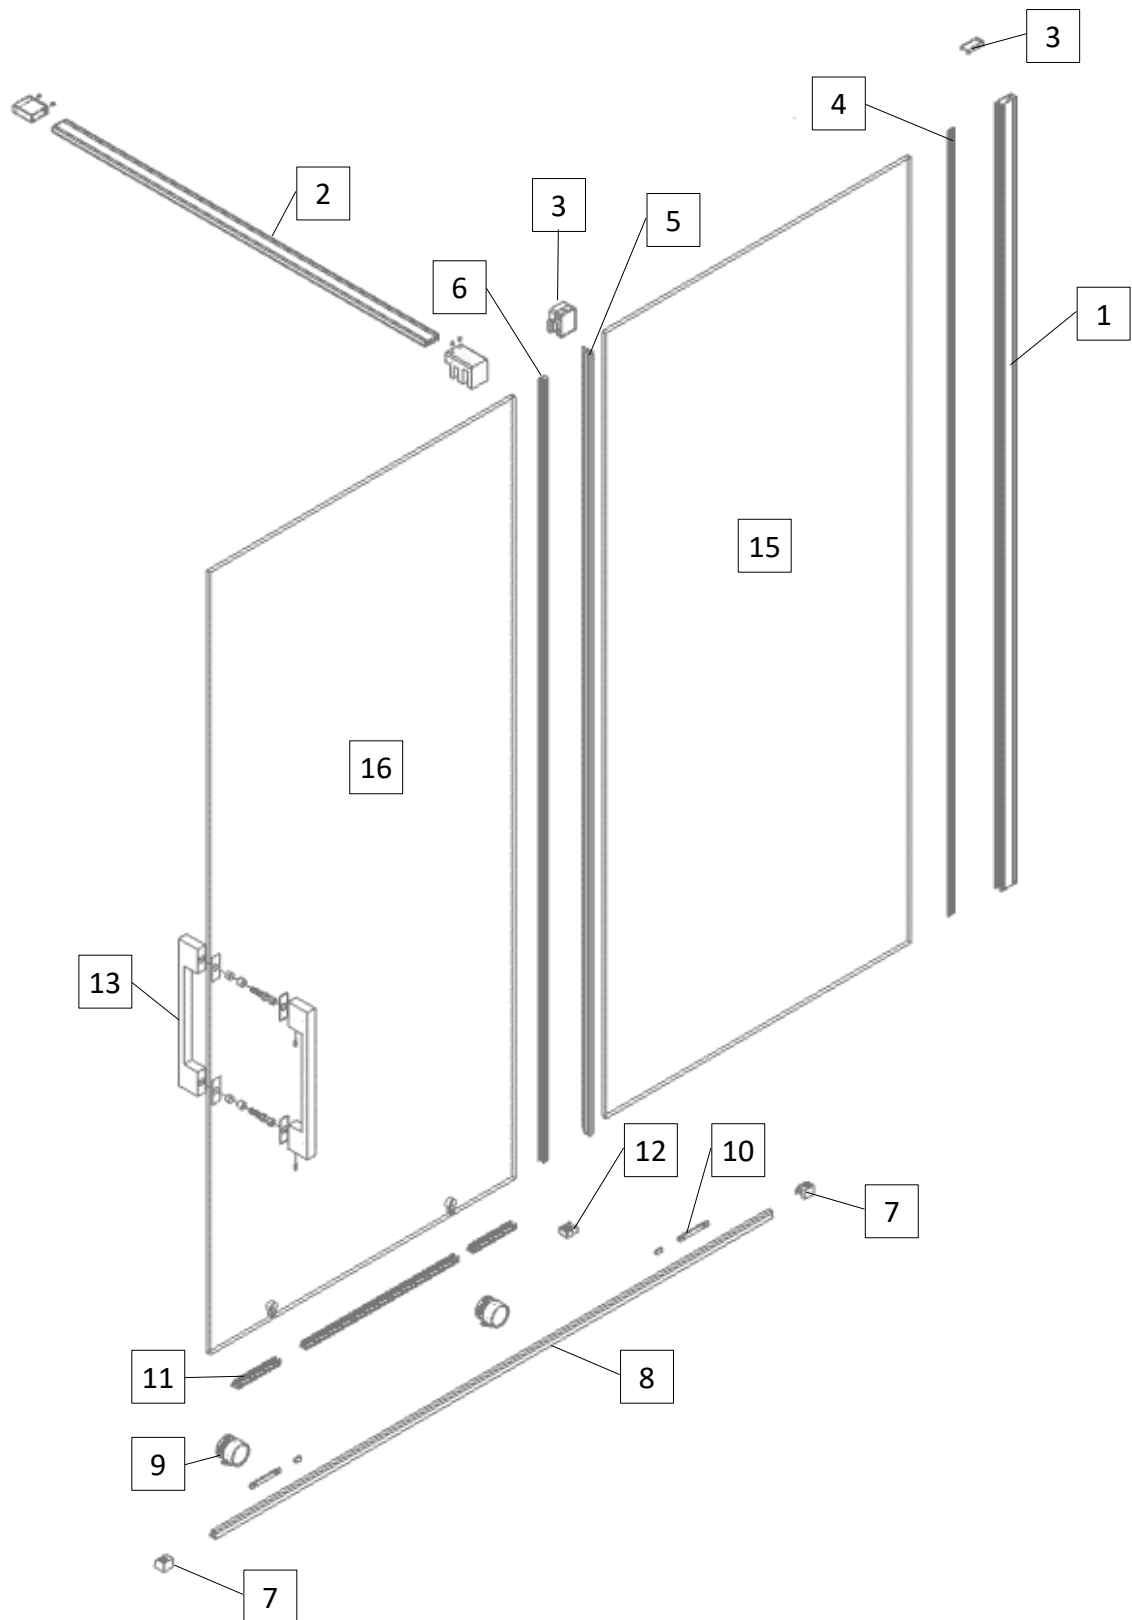

ANITA

Vannas sienas montāžas instrukcija

Инструкция по монтажу ванной стены

Bath screen installation instructions

1		R22-01	1
2		R22-02	1
3		R22-03	1
4		R22-04	1
5		R22-05	1
6		R22-06	1
7		R22-07	1
8		R22-08	1
9		R22-09	1
10		R22-10	2
11		R22-11	3
12		R22-12	1
13		LUX – CH - 2856G	1
14		3,5X35 3K1SET	1
15		6 mm Safety Glass	2
16			

ANITA	A+B (mm)	H (mm)
80ANI	470-800	1500
90ANI	520-900	1500
100ANI	570-1000	1500
110ANI	620-1100	1500
120ANI	670-1200	1500
130ANI	720-1300	1500
140ANI	770-1400	1500
150ANI	820-1500	1500

LEFT

RIGHT

Uzmanību! Rūdīts stikls- rīkojieties uzmanīgi. Aizsargājiet stikla stūrus pret triecieniem.