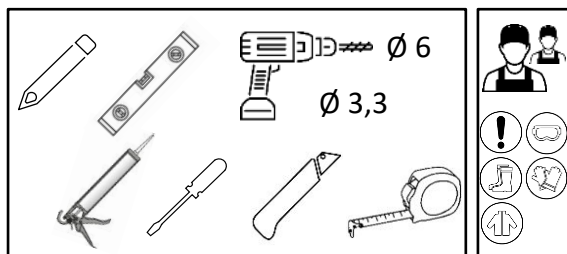

ANITA

Vannas sienas montāžas instrukcija

Инструкция по монтажу ванной стены

Bath screen installation instructions

1		R22-01	1
2		R22-02	1
3		R22-03	1
4		R22-04	1
5		R22-05	1
6		R22-06	1
7		R22-07	1
8		R22-08	1
9		R22-09	1
10		R22-10	2
11		R22-11	3
12		R22-12	1
13		LUX – CH - 2856G	1
14		3,5X35 3K1SET	1
15		6 mm Safety Glass	2
16			