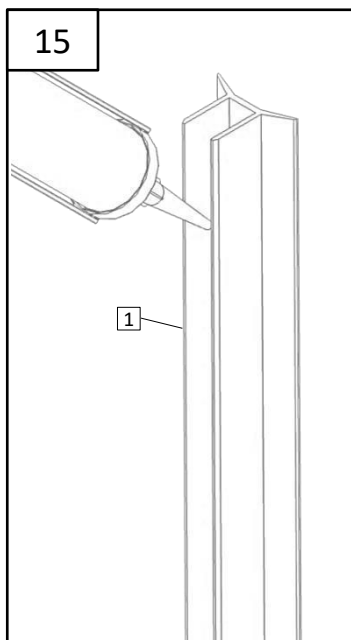

Dušas kabīnes montāžas instrukcija

Инструкция по монтажу душевой кабины

Shower enclosure installation assembly

1.		VIRA20CH	2
2.		MF-36/6-ER	1
3.		R1653308	2
4.		M981R - 180CH / M981L - 180CH	4
5.		SC-SL-UZL180L	1
6.		SC-SL-UZL180R	1
7.		NLO-ZD-2856	2
8.		SC-SL-UZL90G/G	1
9.		SC-ALU8X9NEW	2
10.		R1653308	4
11.		3,5x35 SK1SET; Ø 6	2
12.		3,5x13 SK2SET	4
13.		6 mm Safety Glass	1
14.		6 mm Safety Glass	1
15.		6 mm Safety Glass +VIRA20CH	1
16.		6 mm Safety Glass +VIRA20CH	1

ALEXA	A + B (mm)	A1 (mm)	H (mm)
60X60ALE	590-600	880	1993
70X70ALE	690-600	1020	1993
80X80ALE	790-800	1160	1993
90X90ALE	890-900	1300	1993

Uzmanību! Rūdīts stikls- rīkojieties uzmanīgi. Aizsargājiet stikla stūrus pret triecieniem.

Внимание! Закаленное стекло – будьте осторожны. Защищайте углы стекла от ударов.

Attention! Tempered glass - proceed with care. Protect the corners of the glass from impact.

1.A

ALEXA	P, mm	C, mm
60X60ALE	600 X 600	583
70X70ALE	700 X 700	683
80X80ALE	800 X 800	783
90X90ALE	900 X 900	883

1.B

ALEXA	D, mm	S, mm
60X60ALE	600	600
70X70ALE	700	700
80X80ALE	800	800
90X90ALE	900	900

RIGHT

LEFT