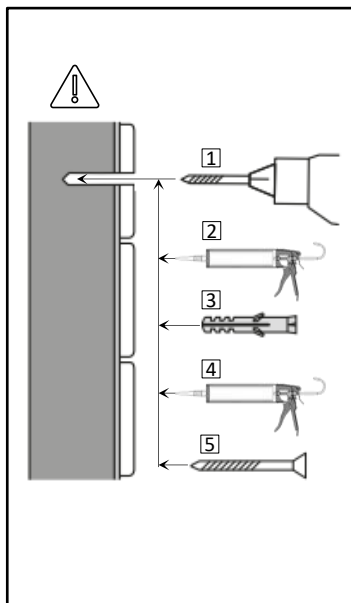

Dušas kabīnes montāžas instrukcija

Инструкция по монтажу душевой кабины

Shower enclosure installation assembly

1.		VIRA20CH	2
2.		MF-36/6-ER	1
3.		R1653308	2
4.		M981R - 180CH / M981L - 180CH	4
5.		SC-SL-UZL180L	1
6.		SC-SL-UZL180R	1
7.		NLO-ZD-2856	2
8.		SC-SL-UZL90G/G	1
9.		SC-ALU8X9NEW	2
10.		R1653308	4
11.		3,5x35 SK1SET; Ø 6	2
12.		3,5x13 SK2SET	4
13.		6 mm Safety Glass	1
14.		6 mm Safety Glass	1
15.		6 mm Safety Glass +VIRA20CH	1
16.		6 mm Safety Glass +VIRA20CH	1

Внимание! Закаленное стекло – будьте осторожны. Защищайте углы стекла от ударов.

Attention! Tempered glass - proceed with care. Protect the corners of the glass from impact.

1.A

ALEXA	P, mm	C, mm
60X60ALE	600 X 600	583
70X70ALE	700 X 700	683
80X80ALE	800 X 800	783
90X90ALE	900 X 900	883

1.B

ALEXA	D, mm	S, mm
60X60ALE	600	600
70X70ALE	700	700
80X80ALE	800	800
90X90ALE	900	900

RIGHT

LEFT