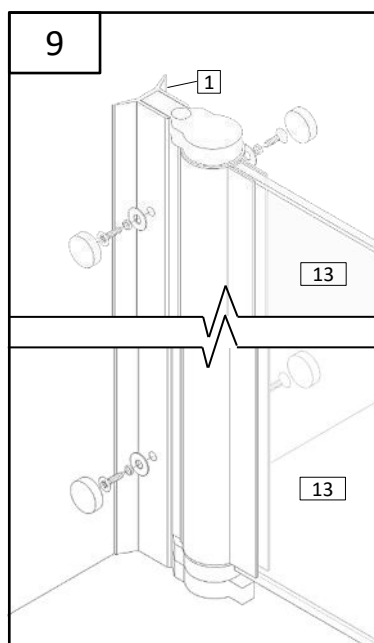

Dušas kabīnes montāžas instrukcija

Инструкция по монтажу душевой кабины

Shower enclosure installation assembly

1.		VIRA20CH	2
2.		MF-36/6-ER	1
3.		R1653308	2
4.		M981R - 180CH / M981L - 180CH	4
5.		SC-SL-UZL180L	1
6.		SC-SL-UZL180R	1
7.		NLO-ZD-2856	2
8.		SC-SL-UZL90G/G	1
9.		SC-ALU8X9NEW	2
10.		R1653308	4
11.		3,5x35 SK1SET; Ø 6	2
12.		3,5x13 SK2SET	4
13.		6 mm Safety Glass	1
14.		6 mm Safety Glass	1
15.		6 mm Safety Glass +VIRA20CH	1
16.		6 mm Safety Glass +VIRA20CH	1

ALEXA	A + B (mm)	A1 (mm)	H (mm)
60X60ALE	590-600	880	1993
70X70ALE	690-600	1020	1993
80X80ALE	790-800	1160	1993
90X90ALE	890-900	1300	1993

Uzmanību! Rūdīts stikls- rīkojieties uzmanīgi. Aizsargājiet stikla stūrus pret triecieniem.

Внимание! Закаленное стекло – будьте осторожны. Защищайте углы стекла от ударов.

Attention! Tempered glass - proceed with care. Protect the corners of the glass from impact.

1.A

ALEXA	P, mm	C, mm
60X60ALE	600 X 600	583
70X70ALE	700 X 700	683
80X80ALE	800 X 800	783
90X90ALE	900 X 900	883

1.B

ALEXA	D, mm	S, mm
60X60ALE	600	600
70X70ALE	700	700
80X80ALE	800	800
90X90ALE	900	900

RIGHT

LEFT