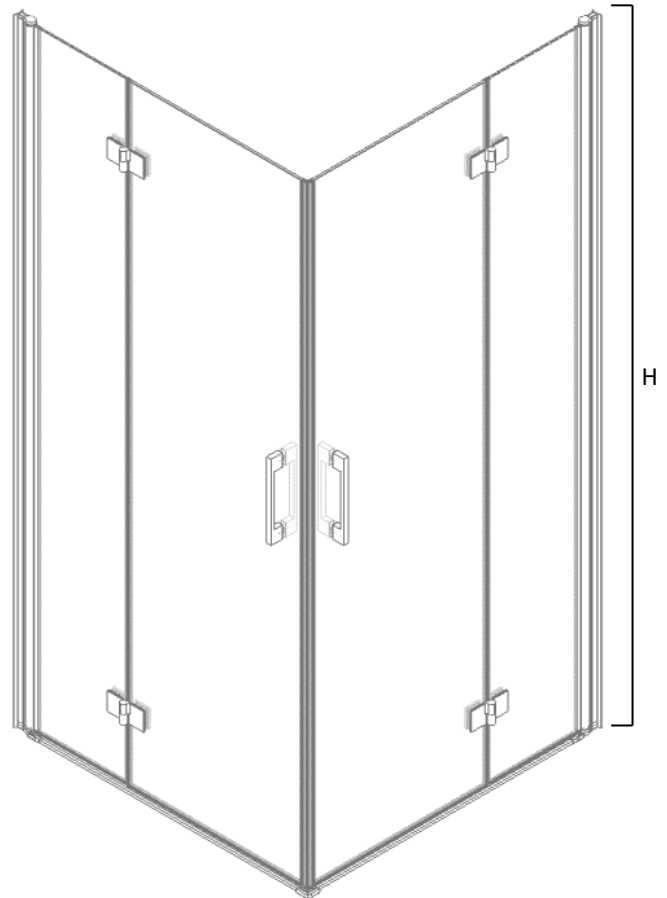

Dušas kabīnes montāžas instrukcija

Инструкция по монтажу душевой кабины

Shower enclosure installation assembly

1.		VIRA20CH	2
2.		MF-36/6-ER	1
3.		R1653308	2
4.		M981R - 180CH / M981L - 180CH	4
5.		SC-SL-UZL180L	1
6.		SC-SL-UZL180R	1
7.		NLO-ZD-2856	2
8.		SC-SL-UZL90G/G	1
9.		SC-ALU8X9NEW	2
10.		R1653308	4
11.		3,5x35 SK1SET; Ø 6	2
12.		3,5x13 SK2SET	4
13.		6 mm Safety Glass	1
14.		6 mm Safety Glass	1
15.		6 mm Safety Glass +VIRA20CH	1
16.		6 mm Safety Glass +VIRA20CH	1

ALEXA	A + B (mm)	A1 (mm)	H (mm)
60X60ALE	590-600	880	1993
70X70ALE	690-600	1020	1993
80X80ALE	790-800	1160	1993
90X90ALE	890-900	1300	1993

Uzmanību! Rūdīts stikls- rīkojieties uzmanīgi. Aizsargājiet stikla stūrus pret triecieniem.

Внимание! Закаленное стекло – будьте осторожны. Защищайте углы стекла от ударов.

Attention! Tempered glass - proceed with care. Protect the corners of the glass from impact.

1.A

ALEXA	P, mm	C, mm
60X60ALE	600 X 600	583
70X70ALE	700 X 700	683
80X80ALE	800 X 800	783
90X90ALE	900 X 900	883

1.B

ALEXA	D, mm	S, mm
60X60ALE	600	600
70X70ALE	700	700
80X80ALE	800	800
90X90ALE	900	900

RIGHT

LEFT