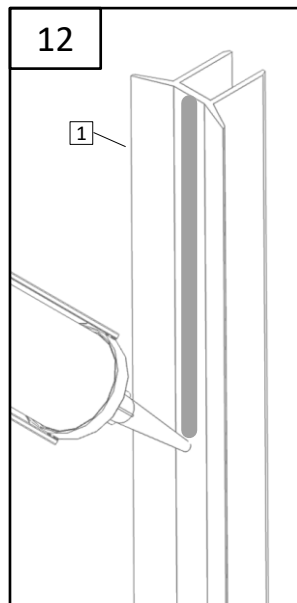

Dušas kabīnes montāžas instrukcija

Инструкция по монтажу душевой кабины

Shower enclosure installation assembly

1.		VIRA20CH	2
2.		MF-36/6-ER	1
3.		R1653308	2
4.		M981R - 180CH / M981L - 180CH	4
5.		SC-SL-UZL180L	1
6.		SC-SL-UZL180R	1
7.		NLO-ZD-2856	2
8.		SC-SL-UZL90G/G	1
9.		SC-ALU8X9NEW	2
10.		R1653308	4
11.		3,5x35 SK1SET; Ø 6	2
12.		3,5x13 SK2SET	4
13.		6 mm Safety Glass	1
14.		6 mm Safety Glass	1
15.		6 mm Safety Glass +VIRA20CH	1
16.		6 mm Safety Glass +VIRA20CH	1

ALEXA	A + B (mm)	A1 (mm)	H (mm)
60X60ALE	590-600	880	1993
70X70ALE	690-600	1020	1993
80X80ALE	790-800	1160	1993
90X90ALE	890-900	1300	1993

Uzmanību! Rūdīts stikls- rīkojieties uzmanīgi. Aizsargājiet stikla stūrus pret triecieniem.

Внимание! Закаленное стекло – будьте осторожны. Защищайте углы стекла от ударов.

Attention! Tempered glass - proceed with care. Protect the corners of the glass from impact.

1.A

ALEXA	P, mm	C, mm
60X60ALE	600 X 600	583
70X70ALE	700 X 700	683
80X80ALE	800 X 800	783
90X90ALE	900 X 900	883

1.B

ALEXA	D, mm	S, mm
60X60ALE	600	600
70X70ALE	700	700
80X80ALE	800	800
90X90ALE	900	900

RIGHT

LEFT