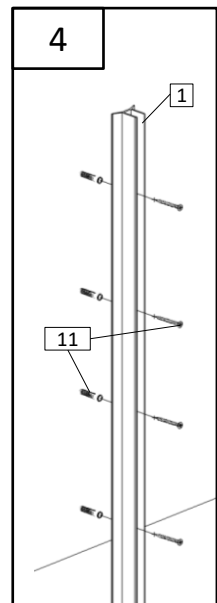

Dušas kabīnes montāžas instrukcija

Инструкция по монтажу душевой кабины

Shower enclosure installation assembly

1.		VIRA20CH	2
2.		MF-36/6-ER	1
3.		R1653308	2
4.		M981R - 180CH / M981L - 180CH	4
5.		SC-SL-UZL180L	1
6.		SC-SL-UZL180R	1
7.		NLO-ZD-2856	2
8.		SC-SL-UZL90G/G	1
9.		SC-ALU8X9NEW	2
10.		R1653308	4
11.		3,5x35 SK1SET; Ø 6	2
12.		3,5x13 SK2SET	4
13.		6 mm Safety Glass	1
14.		6 mm Safety Glass	1
15.		6 mm Safety Glass +VIRA20CH	1
16.		6 mm Safety Glass +VIRA20CH	1

ALEXA	A + B (mm)	A1 (mm)	H (mm)
60X60ALE	590-600	880	1993
70X70ALE	690-600	1020	1993
80X80ALE	790-800	1160	1993
90X90ALE	890-900	1300	1993

Uzmanību! Rūdīts stikls- rīkojieties uzmanīgi. Aizsargājiet stikla stūrus pret triecieniem.

Внимание! Закаленное стекло – будьте осторожны. Защищайте углы стекла от ударов.

Attention! Tempered glass - proceed with care. Protect the corners of the glass from impact.

1.A

ALEXA	P, mm	C, mm
60X60ALE	600 X 600	583
70X70ALE	700 X 700	683
80X80ALE	800 X 800	783
90X90ALE	900 X 900	883

1.B

ALEXA	D, mm	S, mm
60X60ALE	600	600
70X70ALE	700	700
80X80ALE	800	800
90X90ALE	900	900

RIGHT

LEFT