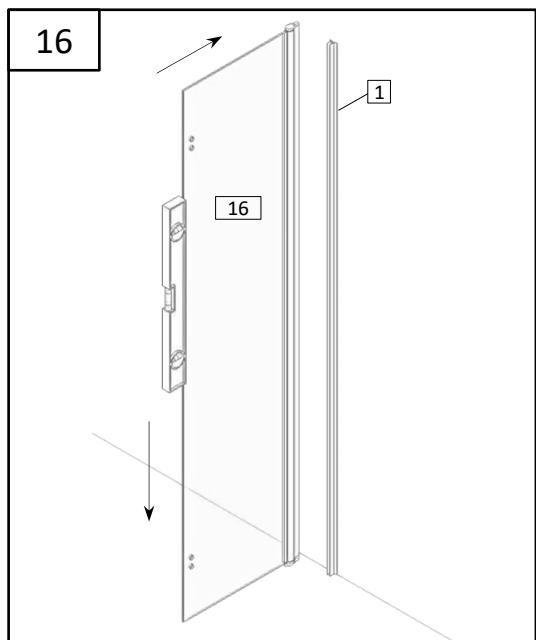

Dušas kabīnes montāžas instrukcija

Инструкция по монтажу душевой кабины

Shower enclosure installation assembly

1.		VIRA20CH	2
2.		MF-36/6-ER	1
3.		R1653308	2
4.		M981R - 180CH / M981L - 180CH	4
5.		SC-SL-UZL180L	1
6.		SC-SL-UZL180R	1
7.		NLO-ZD-2856	2
8.		SC-SL-UZL90G/G	1
9.		SC-ALU8X9NEW	2
10.		R1653308	4
11.		3,5x35 SK1SET; Ø 6	2
12.		3,5x13 SK2SET	4
13.		6 mm Safety Glass	1
14.		6 mm Safety Glass	1
15.		6 mm Safety Glass +VIRA20CH	1
16.		6 mm Safety Glass +VIRA20CH	1

ALEXA	A + B (mm)	A1 (mm)	H (mm)
60X60ALE	590-600	880	1993
70X70ALE	690-600	1020	1993
80X80ALE	790-800	1160	1993
90X90ALE	890-900	1300	1993

Uzmanību! Rūdīts stikls- rīkojieties uzmanīgi. Aizsargājiet stikla stūrus pret triecieniem.

Внимание! Закаленное стекло – будьте осторожны. Защищайте углы стекла от ударов.

Attention! Tempered glass - proceed with care. Protect the corners of the glass from impact.

1.A

ALEXA	P, mm	C, mm
60X60ALE	600 X 600	583
70X70ALE	700 X 700	683
80X80ALE	800 X 800	783
90X90ALE	900 X 900	883

1.B

ALEXA	D, mm	S, mm
60X60ALE	600	600
70X70ALE	700	700
80X80ALE	800	800
90X90ALE	900	900

RIGHT

LEFT