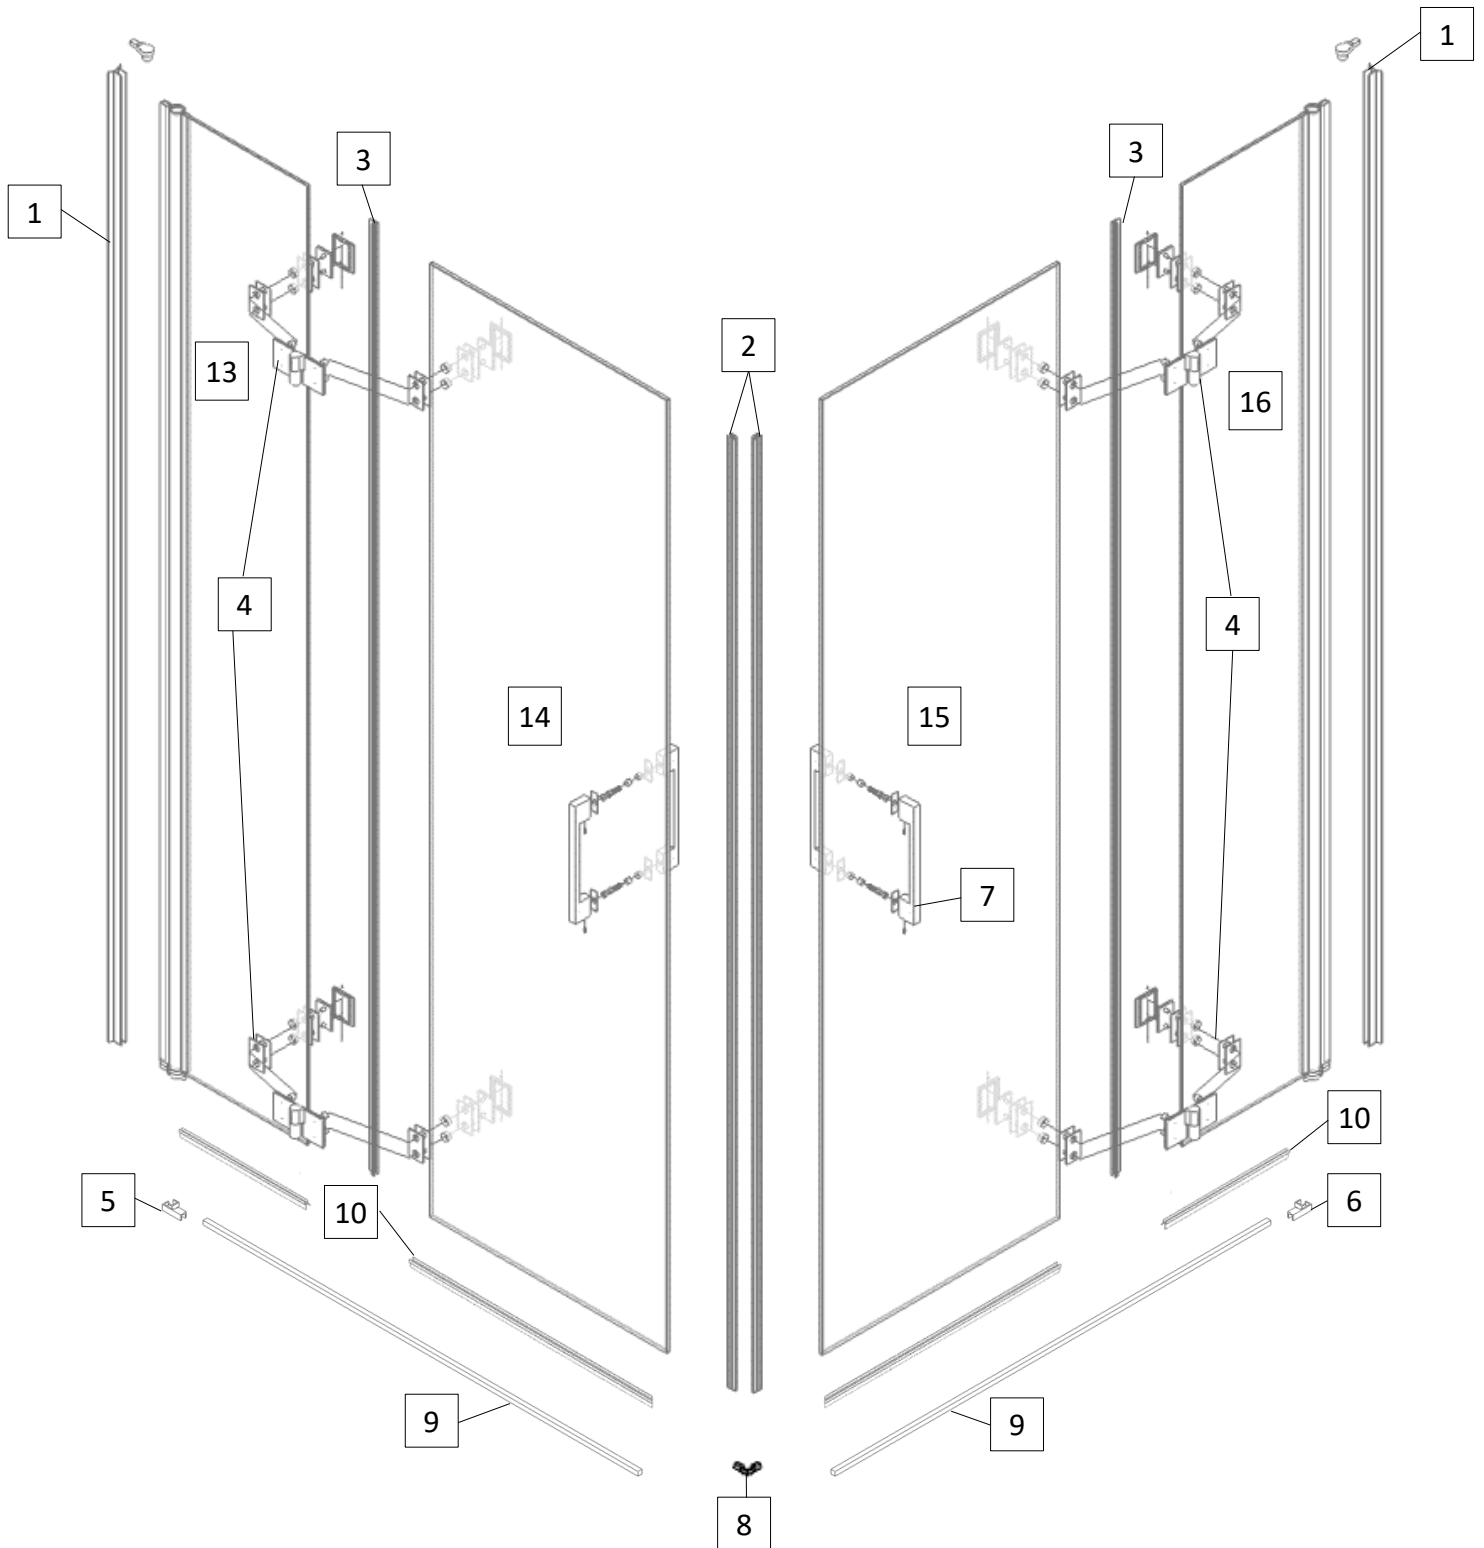

Dušas kabīnes montāžas instrukcija

Инструкция по монтажу душевой кабины

Shower enclosure installation assembly

1.		VIRA20CH	2
2.		MF-36/6-ER	1
3.		R1653308	2
4.		M981R - 180CH / M981L - 180CH	4
5.		SC-SL-UZL180L	1
6.		SC-SL-UZL180R	1
7.		NLO-ZD-2856	2
8.		SC-SL-UZL90G/G	1
9.		SC-ALU8X9NEW	2
10.		R1653308	4
11.		3,5x35 SK1SET; Ø 6	2
12.		3,5x13 SK2SET	4
13.		6 mm Safety Glass	1
14.		6 mm Safety Glass	1
15.		6 mm Safety Glass +VIRA20CH	1
16.		6 mm Safety Glass +VIRA20CH	1

ALEXA	A + B (mm)	A1 (mm)	H (mm)
60X60ALE	590-600	880	1993
70X70ALE	690-600	1020	1993
80X80ALE	790-800	1160	1993
90X90ALE	890-900	1300	1993

Uzmanību! Rūdīts stikls- rīkojieties uzmanīgi. Aizsargājiet stikla stūrus pret triecieniem.

Внимание! Закаленное стекло – будьте осторожны. Защищайте углы стекла от ударов.

Attention! Tempered glass - proceed with care. Protect the corners of the glass from impact.

1.A

ALEXA	P, mm	C, mm
60X60ALE	600 X 600	583
70X70ALE	700 X 700	683
80X80ALE	800 X 800	783
90X90ALE	900 X 900	883

1.B

ALEXA	D, mm	S, mm
60X60ALE	600	600
70X70ALE	700	700
80X80ALE	800	800
90X90ALE	900	900

RIGHT

LEFT