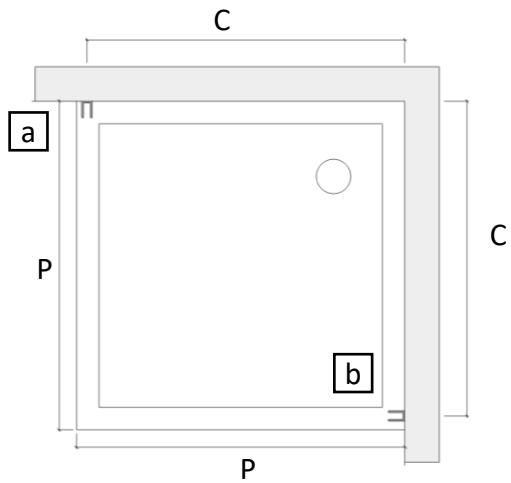

Dušas kabīnes montāžas instrukcija

Инструкция по монтажу душевой кабины

Shower enclosure installation assembly

1.		VIRA20CH	2
2.		MF-36/6-ER	1
3.		R1653308	2
4.		M981R - 180CH / M981L - 180CH	4
5.		SC-SL-UZL180L	1
6.		SC-SL-UZL180R	1
7.		NLO-ZD-2856	2
8.		SC-SL-UZL90G/G	1
9.		SC-ALU8X9NEW	2
10.		R1653308	4
11.		3,5x35 SK1SET; Ø 6	2
12.		3,5x13 SK2SET	4
13.		6 mm Safety Glass	1
14.		6 mm Safety Glass	1
15.		6 mm Safety Glass +VIRA20CH	1
16.		6 mm Safety Glass +VIRA20CH	1

ALEXA	A + B (mm)	A1 (mm)	H (mm)
60X60ALE	590-600	880	1993
70X70ALE	690-600	1020	1993
80X80ALE	790-800	1160	1993
90X90ALE	890-900	1300	1993

Uzmanību! Rūdīts stikls- rīkojieties uzmanīgi. Aizsargājiet stikla stūrus pret triecieniem.

Внимание! Закаленное стекло – будьте осторожны. Защищайте углы стекла от ударов.

Attention! Tempered glass - proceed with care. Protect the corners of the glass from impact.

1.A

ALEXA	P, mm	C, mm
60X60ALE	600 X 600	583
70X70ALE	700 X 700	683
80X80ALE	800 X 800	783
90X90ALE	900 X 900	883

1.B

ALEXA	D, mm	S, mm
60X60ALE	600	600
70X70ALE	700	700
80X80ALE	800	800
90X90ALE	900	900

RIGHT

LEFT