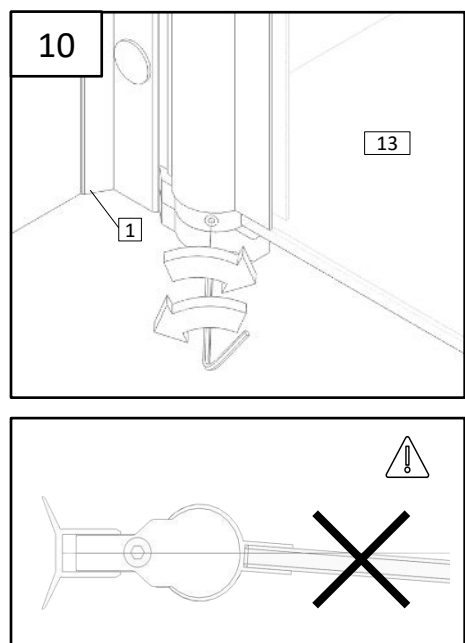

Dušas kabīnes montāžas instrukcija

Инструкция по монтажу душевой кабины

Shower enclosure installation assembly

1.		VIRA20CH	2
2.		MF-36/6-ER	1
3.		R1653308	2
4.		M981R - 180CH / M981L - 180CH	4
5.		SC-SL-UZL180L	1
6.		SC-SL-UZL180R	1
7.		NLO-ZD-2856	2
8.		SC-SL-UZL90G/G	1
9.		SC-ALU8X9NEW	2
10.		R1653308	4
11.		3,5x35 SK1SET; Ø 6	2
12.		3,5x13 SK2SET	4
13.		6 mm Safety Glass	1
14.		6 mm Safety Glass	1
15.		6 mm Safety Glass +VIRA20CH	1
16.		6 mm Safety Glass +VIRA20CH	1

Внимание! Закаленное стекло – будьте осторожны. Защищайте углы стекла от ударов.

Attention! Tempered glass - proceed with care. Protect the corners of the glass from impact.

1.A

ALEXA	P, mm	C, mm
60X60ALE	600 X 600	583
70X70ALE	700 X 700	683
80X80ALE	800 X 800	783
90X90ALE	900 X 900	883

1.B

ALEXA	D, mm	S, mm
60X60ALE	600	600
70X70ALE	700	700
80X80ALE	800	800
90X90ALE	900	900

RIGHT

LEFT