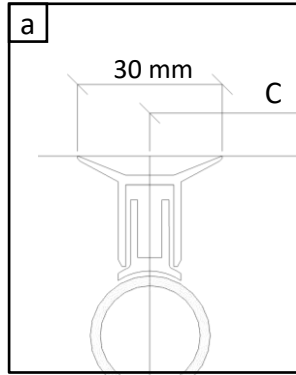

Dušas kabīnes montāžas instrukcija

Инструкция по монтажу душевой кабины

Shower enclosure installation assembly

1.		VIRA20CH	2
2.		MF-36/6-ER	1
3.		R1653308	2
4.		M981R - 180CH / M981L - 180CH	4
5.		SC-SL-UZL180L	1
6.		SC-SL-UZL180R	1
7.		NLO-ZD-2856	2
8.		SC-SL-UZL90G/G	1
9.		SC-ALU8X9NEW	2
10.		R1653308	4
11.		3,5x35 SK1SET; Ø 6	2
12.		3,5x13 SK2SET	4
13.		6 mm Safety Glass	1
14.		6 mm Safety Glass	1
15.		6 mm Safety Glass +VIRA20CH	1
16.		6 mm Safety Glass +VIRA20CH	1

ALEXA	A + B (mm)	A1 (mm)	H (mm)
60X60ALE	590-600	880	1993
70X70ALE	690-600	1020	1993
80X80ALE	790-800	1160	1993
90X90ALE	890-900	1300	1993

Uzmanību! Rūdīts stikls- rīkojieties uzmanīgi. Aizsargājiet stikla stūrus pret triecieniem.

Внимание! Закаленное стекло – будьте осторожны. Защищайте углы стекла от ударов.

Attention! Tempered glass - proceed with care. Protect the corners of the glass from impact.

1.A

ALEXA	P, mm	C, mm
60X60ALE	600 X 600	583
70X70ALE	700 X 700	683
80X80ALE	800 X 800	783
90X90ALE	900 X 900	883

1.B

ALEXA	D, mm	S, mm
60X60ALE	600	600
70X70ALE	700	700
80X80ALE	800	800
90X90ALE	900	900

RIGHT

LEFT