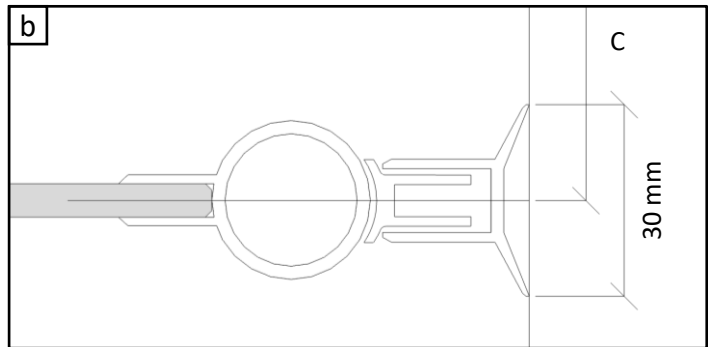

Dušas kabīnes montāžas instrukcija

Инструкция по монтажу душевой кабины

Shower enclosure installation assembly

1.		VIRA20CH	2
2.		MF-36/6-ER	1
3.		R1653308	2
4.		M981R - 180CH / M981L - 180CH	4
5.		SC-SL-UZL180L	1
6.		SC-SL-UZL180R	1
7.		NLO-ZD-2856	2
8.		SC-SL-UZL90G/G	1
9.		SC-ALU8X9NEW	2
10.		R1653308	4
11.		3,5x35 SK1SET; Ø 6	2
12.		3,5x13 SK2SET	4
13.		6 mm Safety Glass	1
14.		6 mm Safety Glass	1
15.		6 mm Safety Glass +VIRA20CH	1
16.		6 mm Safety Glass +VIRA20CH	1

ALEXA	A + B (mm)	A1 (mm)	H (mm)
60X60ALE	590-600	880	1993
70X70ALE	690-600	1020	1993
80X80ALE	790-800	1160	1993
90X90ALE	890-900	1300	1993

Uzmanību! Rūdīts stikls- rīkojieties uzmanīgi. Aizsargājiet stikla stūrus pret triecieniem.

Внимание! Закаленное стекло – будьте осторожны. Защищайте углы стекла от ударов.

Attention! Tempered glass - proceed with care. Protect the corners of the glass from impact.

1.A

ALEXA	P, mm	C, mm
60X60ALE	600 X 600	583
70X70ALE	700 X 700	683
80X80ALE	800 X 800	783
90X90ALE	900 X 900	883

1.B

ALEXA	D, mm	S, mm
60X60ALE	600	600
70X70ALE	700	700
80X80ALE	800	800
90X90ALE	900	900

RIGHT

LEFT