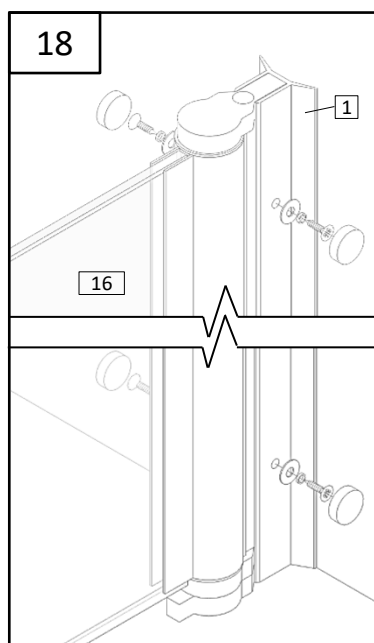

Dušas kabīnes montāžas instrukcija

Инструкция по монтажу душевой кабины

Shower enclosure installation assembly

1.		VIRA20CH	2
2.		MF-36/6-ER	1
3.		R1653308	2
4.		M981R - 180CH / M981L - 180CH	4
5.		SC-SL-UZL180L	1
6.		SC-SL-UZL180R	1
7.		NLO-ZD-2856	2
8.		SC-SL-UZL90G/G	1
9.		SC-ALU8X9NEW	2
10.		R1653308	4
11.		3,5x35 SK1SET; Ø 6	2
12.		3,5x13 SK2SET	4
13.		6 mm Safety Glass	1
14.		6 mm Safety Glass	1
15.		6 mm Safety Glass +VIRA20CH	1
16.		6 mm Safety Glass +VIRA20CH	1

ALEXA	A + B (mm)	A1 (mm)	H (mm)
60X60ALE	590-600	880	1993
70X70ALE	690-600	1020	1993
80X80ALE	790-800	1160	1993
90X90ALE	890-900	1300	1993

Uzmanību! Rūdīts stikls- rīkojieties uzmanīgi. Aizsargājiet stikla stūrus pret triecieniem.

Внимание! Закаленное стекло – будьте осторожны. Защищайте углы стекла от ударов.

Attention! Tempered glass - proceed with care. Protect the corners of the glass from impact.

1.A

ALEXA	P, mm	C, mm
60X60ALE	600 X 600	583
70X70ALE	700 X 700	683
80X80ALE	800 X 800	783
90X90ALE	900 X 900	883

1.B

ALEXA	D, mm	S, mm
60X60ALE	600	600
70X70ALE	700	700
80X80ALE	800	800
90X90ALE	900	900

RIGHT

LEFT