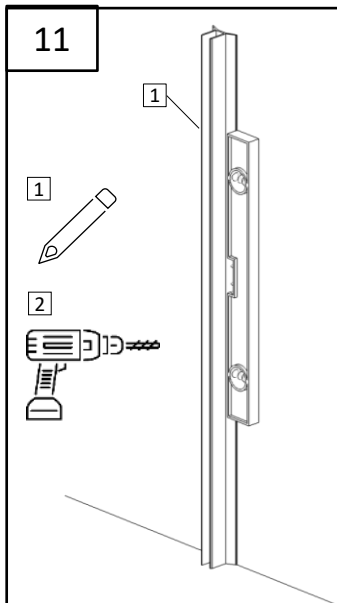

Dušas kabīnes montāžas instrukcija

Инструкция по монтажу душевой кабины

Shower enclosure installation assembly

1.		VIRA20CH	2
2.		MF-36/6-ER	1
3.		R1653308	2
4.		M981R - 180CH / M981L - 180CH	4
5.		SC-SL-UZL180L	1
6.		SC-SL-UZL180R	1
7.		NLO-ZD-2856	2
8.		SC-SL-UZL90G/G	1
9.		SC-ALU8X9NEW	2
10.		R1653308	4
11.		3,5x35 SK1SET; Ø 6	2
12.		3,5x13 SK2SET	4
13.		6 mm Safety Glass	1
14.		6 mm Safety Glass	1
15.		6 mm Safety Glass +VIRA20CH	1
16.		6 mm Safety Glass +VIRA20CH	1

Внимание! Закаленное стекло – будьте осторожны. Защищайте углы стекла от ударов.

Attention! Tempered glass - proceed with care. Protect the corners of the glass from impact.

1.A

ALEXA	P, mm	C, mm
60X60ALE	600 X 600	583
70X70ALE	700 X 700	683
80X80ALE	800 X 800	783
90X90ALE	900 X 900	883

1.B

ALEXA	D, mm	S, mm
60X60ALE	600	600
70X70ALE	700	700
80X80ALE	800	800
90X90ALE	900	900

RIGHT

LEFT