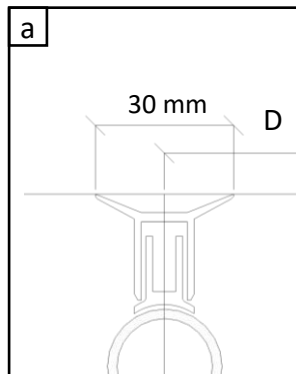

Dušas kabīnes montāžas instrukcija

Инструкция по монтажу душевой кабины

Shower enclosure installation assembly

1.		VIRA20CH	2
2.		MF-36/6-ER	1
3.		R1653308	2
4.		M981R - 180CH / M981L - 180CH	4
5.		SC-SL-UZL180L	1
6.		SC-SL-UZL180R	1
7.		NLO-ZD-2856	2
8.		SC-SL-UZL90G/G	1
9.		SC-ALU8X9NEW	2
10.		R1653308	4
11.		3,5x35 SK1SET; Ø 6	2
12.		3,5x13 SK2SET	4
13.		6 mm Safety Glass	1
14.		6 mm Safety Glass	1
15.		6 mm Safety Glass +VIRA20CH	1
16.		6 mm Safety Glass +VIRA20CH	1

ALEXA	A + B (mm)	A1 (mm)	H (mm)
60X60ALE	590-600	880	1993
70X70ALE	690-600	1020	1993
80X80ALE	790-800	1160	1993
90X90ALE	890-900	1300	1993

Uzmanību! Rūdīts stikls- rīkojieties uzmanīgi. Aizsargājiet stikla stūrus pret triecieniem.

Внимание! Закаленное стекло – будьте осторожны. Защищайте углы стекла от ударов.

Attention! Tempered glass - proceed with care. Protect the corners of the glass from impact.

1.A

ALEXA	P, mm	C, mm
60X60ALE	600 X 600	583
70X70ALE	700 X 700	683
80X80ALE	800 X 800	783
90X90ALE	900 X 900	883

1.B

ALEXA	D, mm	S, mm
60X60ALE	600	600
70X70ALE	700	700
80X80ALE	800	800
90X90ALE	900	900

RIGHT

LEFT