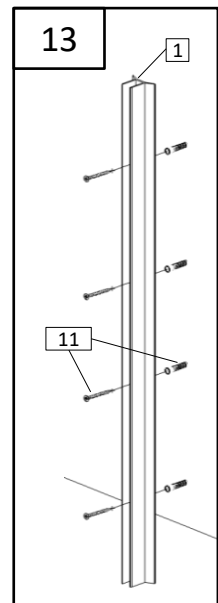

Dušas kabīnes montāžas instrukcija

Инструкция по монтажу душевой кабины

Shower enclosure installation assembly

1.		VIRA20CH	2
2.		MF-36/6-ER	1
3.		R1653308	2
4.		M981R - 180CH / M981L - 180CH	4
5.		SC-SL-UZL180L	1
6.		SC-SL-UZL180R	1
7.		NLO-ZD-2856	2
8.		SC-SL-UZL90G/G	1
9.		SC-ALU8X9NEW	2
10.		R1653308	4
11.		3,5x35 SK1SET; Ø 6	2
12.		3,5x13 SK2SET	4
13.		6 mm Safety Glass	1
14.		6 mm Safety Glass	1
15.		6 mm Safety Glass +VIRA20CH	1
16.		6 mm Safety Glass +VIRA20CH	1

ALEXA	A + B (mm)	A1 (mm)	H (mm)
60X60ALE	590-600	880	1993
70X70ALE	690-600	1020	1993
80X80ALE	790-800	1160	1993
90X90ALE	890-900	1300	1993

Uzmanību! Rūdīts stikls- rīkojieties uzmanīgi. Aizsargājiet stikla stūrus pret triecieniem.

Внимание! Закаленное стекло – будьте осторожны. Защищайте углы стекла от ударов.

Attention! Tempered glass - proceed with care. Protect the corners of the glass from impact.

1.A

ALEXA	P, mm	C, mm
60X60ALE	600 X 600	583
70X70ALE	700 X 700	683
80X80ALE	800 X 800	783
90X90ALE	900 X 900	883

1.B

ALEXA	D, mm	S, mm
60X60ALE	600	600
70X70ALE	700	700
80X80ALE	800	800
90X90ALE	900	900

RIGHT

LEFT