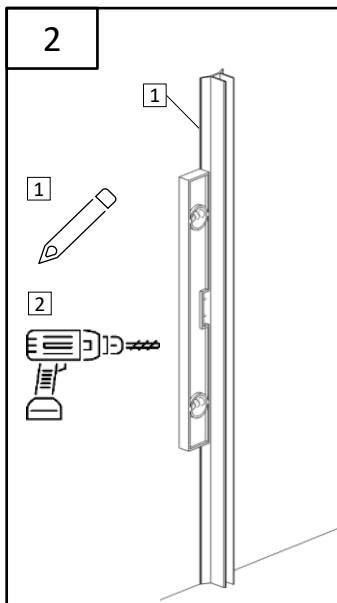

Dušas kabīnes montāžas instrukcija

Инструкция по монтажу душевой кабины

Shower enclosure installation assembly

1.		VIRA20CH	2
2.		MF-36/6-ER	1
3.		R1653308	2
4.		M981R - 180CH / M981L - 180CH	4
5.		SC-SL-UZL180L	1
6.		SC-SL-UZL180R	1
7.		NLO-ZD-2856	2
8.		SC-SL-UZL90G/G	1
9.		SC-ALU8X9NEW	2
10.		R1653308	4
11.		3,5x35 SK1SET; Ø 6	2
12.		3,5x13 SK2SET	4
13.		6 mm Safety Glass	1
14.		6 mm Safety Glass	1
15.		6 mm Safety Glass +VIRA20CH	1
16.		6 mm Safety Glass +VIRA20CH	1

Внимание! Закаленное стекло – будьте осторожны. Защищайте углы стекла от ударов.

Attention! Tempered glass - proceed with care. Protect the corners of the glass from impact.

1.A

ALEXA	P, mm	C, mm
60X60ALE	600 X 600	583
70X70ALE	700 X 700	683
80X80ALE	800 X 800	783
90X90ALE	900 X 900	883

1.B

ALEXA	D, mm	S, mm
60X60ALE	600	600
70X70ALE	700	700
80X80ALE	800	800
90X90ALE	900	900

RIGHT

LEFT