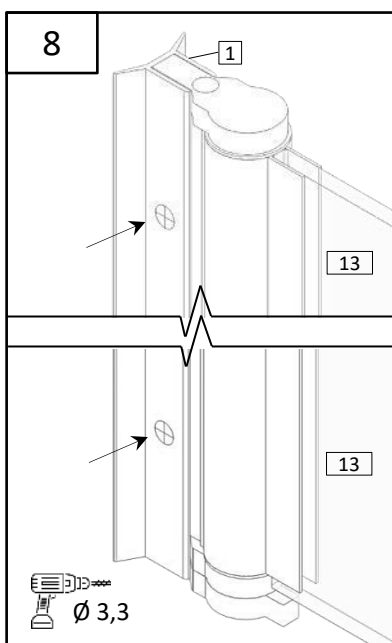

Dušas kabīnes montāžas instrukcija

Инструкция по монтажу душевой кабины

Shower enclosure installation assembly

1.		VIRA20CH	2
2.		MF-36/6-ER	1
3.		R1653308	2
4.		M981R - 180CH / M981L - 180CH	4
5.		SC-SL-UZL180L	1
6.		SC-SL-UZL180R	1
7.		NLO-ZD-2856	2
8.		SC-SL-UZL90G/G	1
9.		SC-ALU8X9NEW	2
10.		R1653308	4
11.		3,5x35 SK1SET; Ø 6	2
12.		3,5x13 SK2SET	4
13.		6 mm Safety Glass	1
14.		6 mm Safety Glass	1
15.		6 mm Safety Glass +VIRA20CH	1
16.		6 mm Safety Glass +VIRA20CH	1

Внимание! Закаленное стекло – будьте осторожны. Защищайте углы стекла от ударов.

Attention! Tempered glass - proceed with care. Protect the corners of the glass from impact.

1.A

ALEXA	P, mm	C, mm
60X60ALE	600 X 600	583
70X70ALE	700 X 700	683
80X80ALE	800 X 800	783
90X90ALE	900 X 900	883

1.B

ALEXA	D, mm	S, mm
60X60ALE	600	600
70X70ALE	700	700
80X80ALE	800	800
90X90ALE	900	900

RIGHT

LEFT