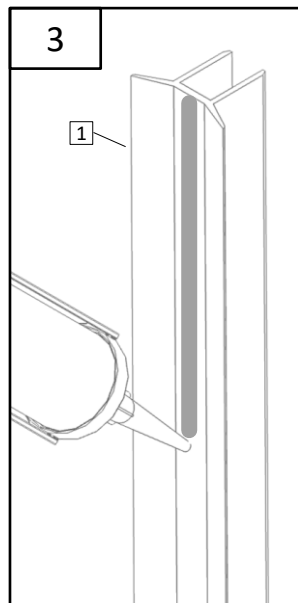

Dušas kabīnes montāžas instrukcija

Инструкция по монтажу душевой кабины

Shower enclosure installation assembly

1.		VIRA20CH	2
2.		MF-36/6-ER	1
3.		R1653308	2
4.		M981R - 180CH / M981L - 180CH	4
5.		SC-SL-UZL180L	1
6.		SC-SL-UZL180R	1
7.		NLO-ZD-2856	2
8.		SC-SL-UZL90G/G	1
9.		SC-ALU8X9NEW	2
10.		R1653308	4
11.		3,5x35 SK1SET; Ø 6	2
12.		3,5x13 SK2SET	4
13.		6 mm Safety Glass	1
14.		6 mm Safety Glass	1
15.		6 mm Safety Glass +VIRA20CH	1
16.		6 mm Safety Glass +VIRA20CH	1

ALEXA	A + B (mm)	A1 (mm)	H (mm)
60X60ALE	590-600	880	1993
70X70ALE	690-600	1020	1993
80X80ALE	790-800	1160	1993
90X90ALE	890-900	1300	1993

Uzmanību! Rūdīts stikls- rīkojieties uzmanīgi. Aizsargājiet stikla stūrus pret triecieniem.

Внимание! Закаленное стекло – будьте осторожны. Защищайте углы стекла от ударов.

Attention! Tempered glass - proceed with care. Protect the corners of the glass from impact.

1.A

ALEXA	P, mm	C, mm
60X60ALE	600 X 600	583
70X70ALE	700 X 700	683
80X80ALE	800 X 800	783
90X90ALE	900 X 900	883

1.B

ALEXA	D, mm	S, mm
60X60ALE	600	600
70X70ALE	700	700
80X80ALE	800	800
90X90ALE	900	900

RIGHT

LEFT