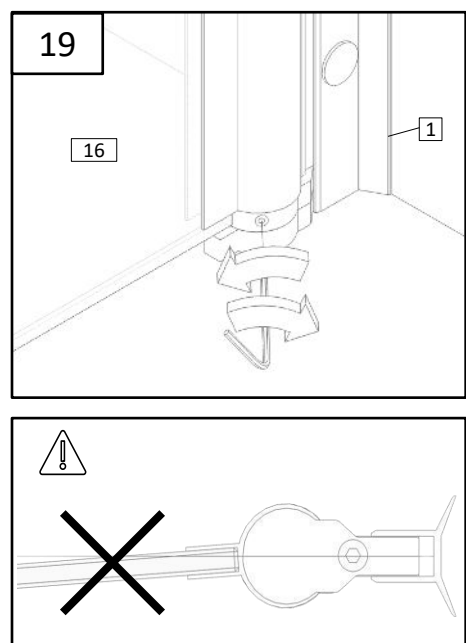

Dušas kabīnes montāžas instrukcija

Инструкция по монтажу душевой кабины

Shower enclosure installation assembly

1.		VIRA20CH	2
2.		MF-36/6-ER	1
3.		R1653308	2
4.		M981R - 180CH / M981L - 180CH	4
5.		SC-SL-UZL180L	1
6.		SC-SL-UZL180R	1
7.		NLO-ZD-2856	2
8.		SC-SL-UZL90G/G	1
9.		SC-ALU8X9NEW	2
10.		R1653308	4
11.		3,5x35 SK1SET; Ø 6	2
12.		3,5x13 SK2SET	4
13.		6 mm Safety Glass	1
14.		6 mm Safety Glass	1
15.		6 mm Safety Glass +VIRA20CH	1
16.		6 mm Safety Glass +VIRA20CH	1

Внимание! Закаленное стекло – будьте осторожны. Защищайте углы стекла от ударов.

Attention! Tempered glass - proceed with care. Protect the corners of the glass from impact.

1.A

ALEXA	P, mm	C, mm
60X60ALE	600 X 600	583
70X70ALE	700 X 700	683
80X80ALE	800 X 800	783
90X90ALE	900 X 900	883

1.B

ALEXA	D, mm	S, mm
60X60ALE	600	600
70X70ALE	700	700
80X80ALE	800	800
90X90ALE	900	900

RIGHT

LEFT