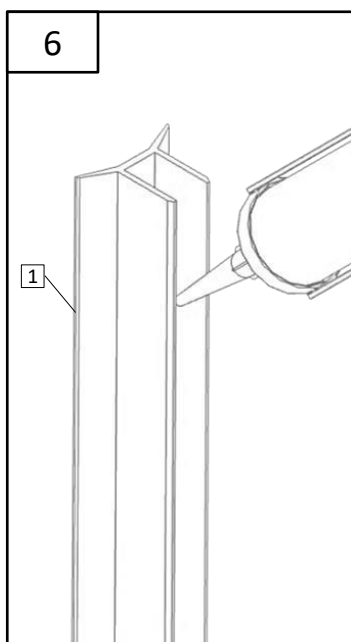

Dušas kabīnes montāžas instrukcija

Инструкция по монтажу душевой кабины

Shower enclosure installation assembly

1.		VIRA20CH	2
2.		MF-36/6-ER	1
3.		R1653308	2
4.		M981R - 180CH / M981L - 180CH	4
5.		SC-SL-UZL180L	1
6.		SC-SL-UZL180R	1
7.		NLO-ZD-2856	2
8.		SC-SL-UZL90G/G	1
9.		SC-ALU8X9NEW	2
10.		R1653308	4
11.		3,5x35 SK1SET; Ø 6	2
12.		3,5x13 SK2SET	4
13.		6 mm Safety Glass	1
14.		6 mm Safety Glass	1
15.		6 mm Safety Glass +VIRA20CH	1
16.		6 mm Safety Glass +VIRA20CH	1

ALEXA	A + B (mm)	A1 (mm)	H (mm)
60X60ALE	590-600	880	1993
70X70ALE	690-600	1020	1993
80X80ALE	790-800	1160	1993
90X90ALE	890-900	1300	1993

Uzmanību! Rūdīts stikls- rīkojieties uzmanīgi. Aizsargājiet stikla stūrus pret triecieniem.

Внимание! Закаленное стекло – будьте осторожны. Защищайте углы стекла от ударов.

Attention! Tempered glass - proceed with care. Protect the corners of the glass from impact.

1.A

ALEXA	P, mm	C, mm
60X60ALE	600 X 600	583
70X70ALE	700 X 700	683
80X80ALE	800 X 800	783
90X90ALE	900 X 900	883

1.B

ALEXA	D, mm	S, mm
60X60ALE	600	600
70X70ALE	700	700
80X80ALE	800	800
90X90ALE	900	900

RIGHT

LEFT