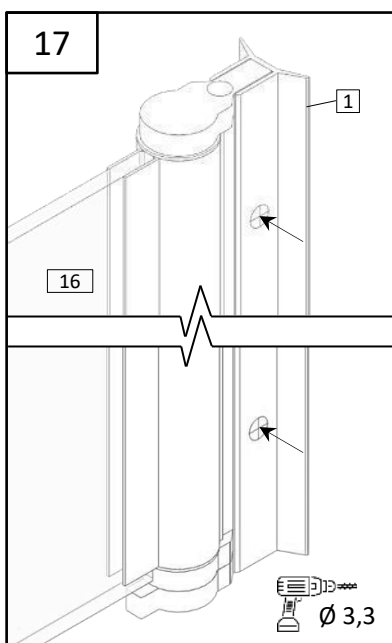

Dušas kabīnes montāžas instrukcija

Инструкция по монтажу душевой кабины

Shower enclosure installation assembly

1.		VIRA20CH	2
2.		MF-36/6-ER	1
3.		R1653308	2
4.		M981R - 180CH / M981L - 180CH	4
5.		SC-SL-UZL180L	1
6.		SC-SL-UZL180R	1
7.		NLO-ZD-2856	2
8.		SC-SL-UZL90G/G	1
9.		SC-ALU8X9NEW	2
10.		R1653308	4
11.		3,5x35 SK1SET; Ø 6	2
12.		3,5x13 SK2SET	4
13.		6 mm Safety Glass	1
14.		6 mm Safety Glass	1
15.		6 mm Safety Glass +VIRA20CH	1
16.		6 mm Safety Glass +VIRA20CH	1

Внимание! Закаленное стекло – будьте осторожны. Защищайте углы стекла от ударов.

Attention! Tempered glass - proceed with care. Protect the corners of the glass from impact.

1.A

ALEXA	P, mm	C, mm
60X60ALE	600 X 600	583
70X70ALE	700 X 700	683
80X80ALE	800 X 800	783
90X90ALE	900 X 900	883

1.B

ALEXA	D, mm	S, mm
60X60ALE	600	600
70X70ALE	700	700
80X80ALE	800	800
90X90ALE	900	900

RIGHT

LEFT