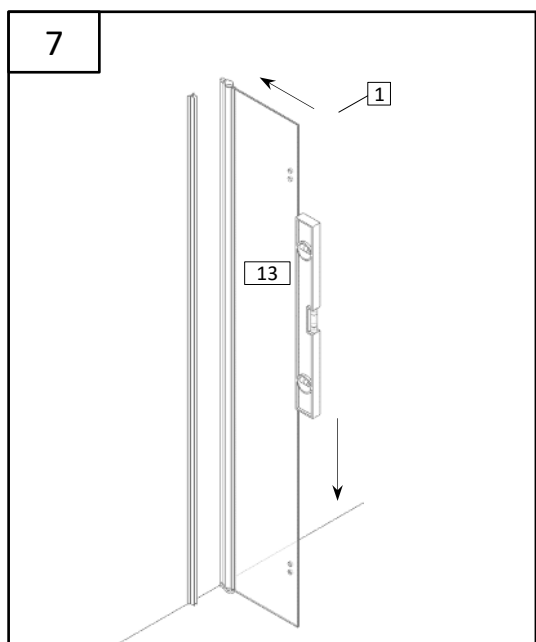

Dušas kabīnes montāžas instrukcija

Инструкция по монтажу душевой кабины

Shower enclosure installation assembly

1.		VIRA20CH	2
2.		MF-36/6-ER	1
3.		R1653308	2
4.		M981R - 180CH / M981L - 180CH	4
5.		SC-SL-UZL180L	1
6.		SC-SL-UZL180R	1
7.		NLO-ZD-2856	2
8.		SC-SL-UZL90G/G	1
9.		SC-ALU8X9NEW	2
10.		R1653308	4
11.		3,5x35 SK1SET; Ø 6	2
12.		3,5x13 SK2SET	4
13.		6 mm Safety Glass	1
14.		6 mm Safety Glass	1
15.		6 mm Safety Glass +VIRA20CH	1
16.		6 mm Safety Glass +VIRA20CH	1

Внимание! Закаленное стекло – будьте осторожны. Защищайте углы стекла от ударов.

Attention! Tempered glass - proceed with care. Protect the corners of the glass from impact.

1.A

ALEXA	P, mm	C, mm
60X60ALE	600 X 600	583
70X70ALE	700 X 700	683
80X80ALE	800 X 800	783
90X90ALE	900 X 900	883

1.B

ALEXA	D, mm	S, mm
60X60ALE	600	600
70X70ALE	700	700
80X80ALE	800	800
90X90ALE	900	900

RIGHT

LEFT