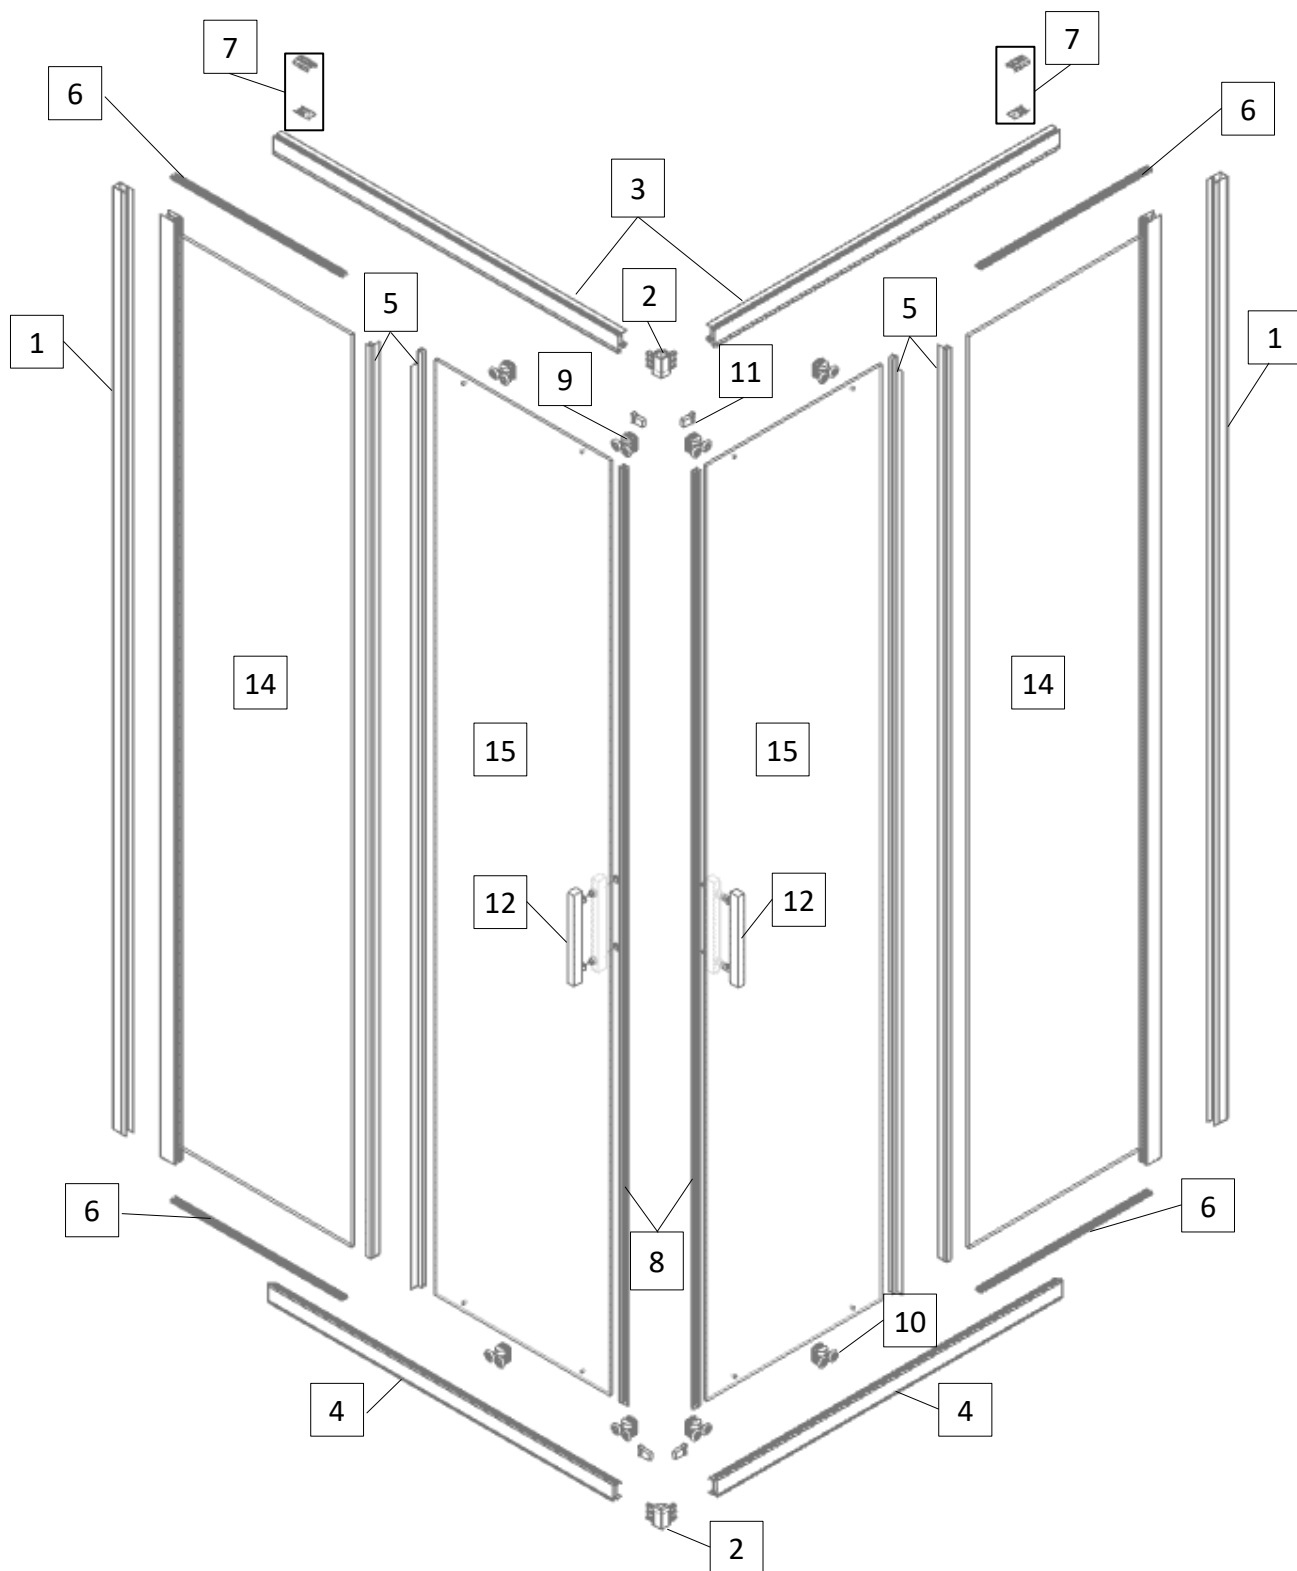

## Dušas kabīnes montāžas instrukcija

Инструкция по монтажу душевой двери

Shower door installation instructions

1.		SR4	2
2.		SR14	2
3.		SD3R	2
4.		SD3L	2
5.		SR8	4
6.		SD3L	4
7.		SR2KIT	2
8.		SR10	1
9.		SR12	2
10.		SR6	2
11.		SD7	4
12.		SR11	2
13.		3,5X35 SK1SET	2
14.		6 mm Safety Glass + PROFILE	2
15.		6 mm Safety Glass	2

MILANA	A (mm)	A1 (mm)	B (mm)	H (mm)
70X70MIL	690-710	380	370	2000
80X80MIL	790-810	450	420	2000
90X90MIL	890-910	520	470	2000
100X100MIL	980-1000 !!!	520	520	2000

**Uzmanību!** Rūdīts stikls- rīkojieties uzmanīgi. Aizsargājiet stikla stūrus pret triecieniem.

# 1.A

MILANA	P, mm	A, mm	C1, mm
70X70MIL	700 x 700	680	680
80X80MIL	800 x 800	780	780
90X90MIL	900 x 900	880	880
100X100MIL	1000 x 1000	980	980

# 1.B

MILANA	D	S
70X70MIL	680-700	680-700
80X80MIL	780-800	780-800
90X90MIL	880-900	880-900
100X100MIL	970-990 !!!	970-990 !!!