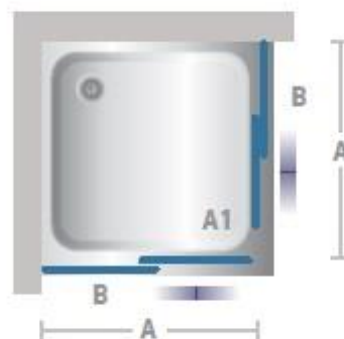

## Dušas kabīnes montāžas instrukcija

Инструкция по монтажу душевой двери

Shower door installation instructions

1.		SR4	2
2.		SR14	2
3.		SD3R	2
4.		SD3L	2
5.		SR8	4
6.		SD3L	4
7.		SR2KIT	2
8.		SR10	1
9.		SR12	2
10.		SR6	2
11.		SD7	4
12.		SR11	2
13.		3,5X35 SK1SET	2
14.		6 mm Safety Glass + PROFILE	2
15.		6 mm Safety Glass	2

MILANA	A (mm)	A1 (mm)	B (mm)	H (mm)
70X70MIL	690-710	380	370	2000
80X80MIL	790-810	450	420	2000
90X90MIL	890-910	520	470	2000
100X100MIL	980-1000 !!!	520	520	2000

**Uzmanību!** Rūdīts stikls- rīkojieties uzmanīgi. Aizsargājiet stikla stūrus pret triecieniem.

# 1.A

MILANA	P, mm	A, mm	C1, mm
70X70MIL	700 x 700	680	680
80X80MIL	800 x 800	780	780
90X90MIL	900 x 900	880	880
100X100MIL	1000 x 1000	980	980

# 1.B

MILANA	D	S
70X70MIL	680-700	680-700
80X80MIL	780-800	780-800
90X90MIL	880-900	880-900
100X100MIL	970-990 !!!	970-990 !!!