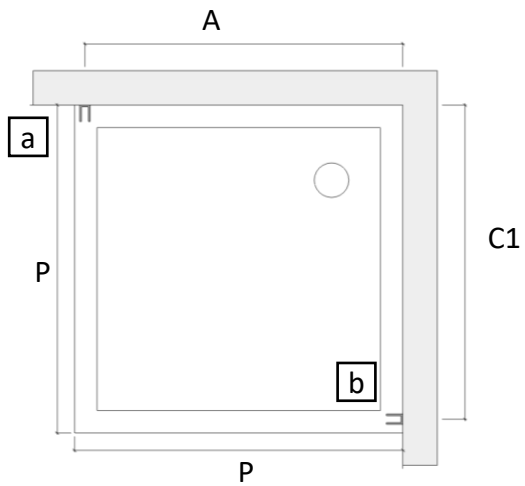

MILANA	A (mm)	A1 (mm)	B (mm)	H (mm)
70X70MIL	690-710	380	370	2000
80X80MIL	790-810	450	420	2000
90X90MIL	890-910	520	470	2000
100X100MIL	980-1000 !!!	520	520	2000

**Uzmanību!** Rūdīts stikls- rīkojieties uzmanīgi. Aizsargājiet stikla stūrus pret triecieniem.

# 1.A

MILANA	P, mm	A, mm	C1, mm
70X70MIL	700 x 700	680	680
80X80MIL	800 x 800	780	780
90X90MIL	900 x 900	880	880
100X100MIL	1000 x 1000	980	980

# 1.B

MILANA	D	S
70X70MIL	680-700	680-700
80X80MIL	780-800	780-800
90X90MIL	880-900	880-900
100X100MIL	970-990 !!!	970-990 !!!