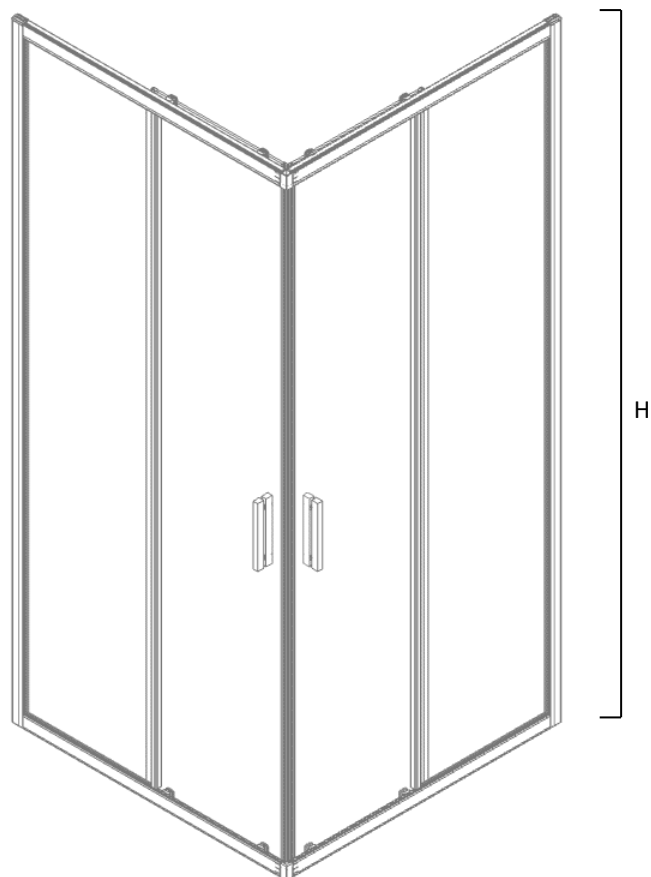

## Dušas kabīnes montāžas instrukcija

Инструкция по монтажу душевой двери

Shower door installation instructions

1.		SR4	2
2.		SR14	2
3.		SD3R	2
4.		SD3L	2
5.		SR8	4
6.		SD3L	4
7.		SR2KIT	2
8.		SR10	1
9.		SR12	2
10.		SR6	2
11.		SD7	4
12.		SR11	2
13.		3,5X35 SK1SET	2
14.		6 mm Safety Glass + PROFILE	2
15.		6 mm Safety Glass	2

MILANA	A (mm)	A1 (mm)	B (mm)	H (mm)
70X70MIL	690-710	380	370	2000
80X80MIL	790-810	450	420	2000
90X90MIL	890-910	520	470	2000
100X100MIL	980-1000 !!!	520	520	2000

**Uzmanību!** Rūdīts stikls- rīkojieties uzmanīgi. Aizsargājiet stikla stūrus pret triecieniem.

# 1.A

MILANA	P, mm	A, mm	C1, mm
70X70MIL	700 x 700	680	680
80X80MIL	800 x 800	780	780
90X90MIL	900 x 900	880	880
100X100MIL	1000 x 1000	980	980

# 1.B

MILANA	D	S
70X70MIL	680-700	680-700
80X80MIL	780-800	780-800
90X90MIL	880-900	880-900
100X100MIL	970-990 !!!	970-990 !!!