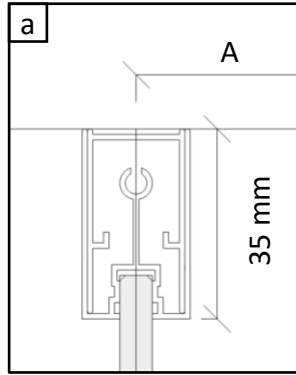

## Dušas kabīnes montāžas instrukcija

Инструкция по монтажу душевой двери

Shower door installation instructions

1.		SR4	2
2.		SR14	2
3.		SD3R	2
4.		SD3L	2
5.		SR8	4
6.		SD3L	4
7.		SR2KIT	2
8.		SR10	1
9.		SR12	2
10.		SR6	2
11.		SD7	4
12.		SR11	2
13.		3,5X35 SK1SET	2
14.		6 mm Safety Glass + PROFILE	2
15.		6 mm Safety Glass	2

MILANA	A (mm)	A1 (mm)	B (mm)	H (mm)
70X70MIL	690-710	380	370	2000
80X80MIL	790-810	450	420	2000
90X90MIL	890-910	520	470	2000
100X100MIL	980-1000 !!!	520	520	2000

**Uzmanību!** Rūdīts stikls- rīkojieties uzmanīgi. Aizsargājiet stikla stūrus pret triecieniem.

# 1.A

MILANA	P, mm	A, mm	C1, mm
70X70MIL	700 x 700	680	680
80X80MIL	800 x 800	780	780
90X90MIL	900 x 900	880	880
100X100MIL	1000 x 1000	980	980

# 1.B

MILANA	D	S
70X70MIL	680-700	680-700
80X80MIL	780-800	780-800
90X90MIL	880-900	880-900
100X100MIL	970-990 !!!	970-990 !!!