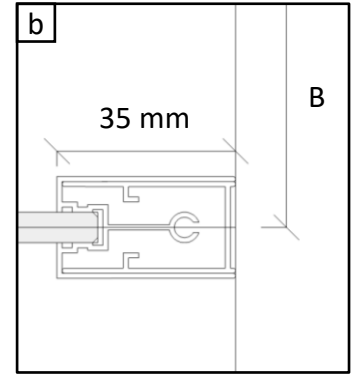

## Dušas kabīnes montāžas instrukcija

Инструкция по монтажу душевой двери

Shower door installation instructions

1.		SR4	2
2.		SR14	2
3.		SD3R	2
4.		SD3L	2
5.		SR8	4
6.		SD3L	4
7.		SR2KIT	2
8.		SR10	1
9.		SR12	2
10.		SR6	2
11.		SD7	4
12.		SR11	2
13.		3,5X35 SK1SET	2
14.		6 mm Safety Glass + PROFILE	2
15.		6 mm Safety Glass	2

MILANA	A (mm)	A1 (mm)	B (mm)	H (mm)
70X70MIL	690-710	380	370	2000
80X80MIL	790-810	450	420	2000
90X90MIL	890-910	520	470	2000
100X100MIL	980-1000 !!!	520	520	2000

**Uzmanību!** Rūdīts stikls- rīkojieties uzmanīgi. Aizsargājiet stikla stūrus pret triecieniem.

# 1.A

MILANA	P, mm	A, mm	C1, mm
70X70MIL	700 x 700	680	680
80X80MIL	800 x 800	780	780
90X90MIL	900 x 900	880	880
100X100MIL	1000 x 1000	980	980

# 1.B

MILANA	D	S
70X70MIL	680-700	680-700
80X80MIL	780-800	780-800
90X90MIL	880-900	880-900
100X100MIL	970-990 !!!	970-990 !!!