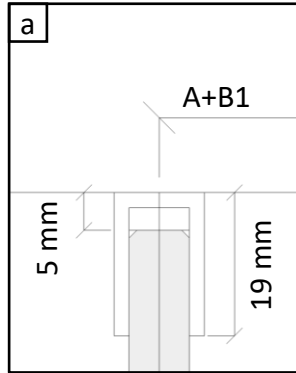

## Dušas kabīnes montāžas instrukcija

Инструкция по монтажу душевой кабины

Shower enclosure installation assembly

1.		PAL-01	2
2.		PAL-01B	2
3.		SU45CH + SK2SET1	2
4.		MF-42/8-ER	1
5.		R1653308	2
6.		400211PS-013	2
7.		OSH-OFS2CP	4
8.		DR-CH32	2
9.		SC-ALU8X9NEW	2
10.		SC-SL-UZL180L	1
11.		SC-SL-UZL180R	1
12.		SC-SL-UZL90G/G	1
13.		3,5x35 SK1SET; Ø 6	2
14.		8 mm Safety Glass	1
15.		8 mm Safety Glass	1
16.		8 mm Safety Glass	1
17.		8 mm Safety Glass	1

ANGELINA	A + B (mm)	A1 (mm)	B (mm)	H (mm)
70X70ANG	693-695	640	200	1988
80X80ANG	793-795	780	200	1988
90X90ANG	893-895	780	300	1988
100X100ANG	993-995	920	300	1988
110X110ANG	1093-1095	920	400	1988
120X1200ANG	1193-1195	920	500	1988

# 1.A

ANGELINA	P, mm	A+B1, mm	A+B1, mm
70X70ANG	700 x 700	688	688
80X80ANG	800 x 800	788	788
90X90ANG	900 x 900	888	888
100X100ANG	1000 x 1000	988	988
110X110ANG	1100 x 1100	1088	1088
120X120ANG	1200 x 1200	1188	1188

# 1.B

ANGELINA	D	S
70X70ANG	700	700
80X80ANG	800	800
90X90ANG	900	900
100X100ANG	1000	1000
110X110ANG	1100	1100
120X120ANG	1200	1200