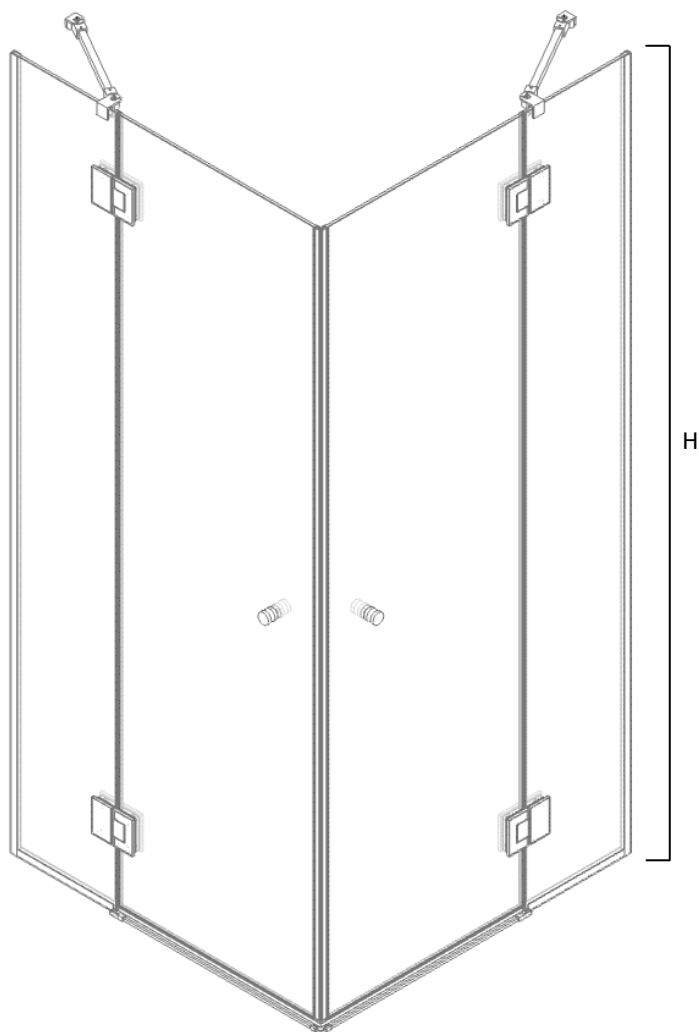

## Dušas kabīnes montāžas instrukcija

Инструкция по монтажу душевой кабины

Shower enclosure installation assembly

1.		PAL-01	2
2.		PAL-01B	2
3.		SU45CH + SK2SET1	2
4.		MF-42/8-ER	1
5.		R1653308	2
6.		400211PS-013	2
7.		OSH-OFS2CP	4
8.		DR-CH32	2
9.		SC-ALU8X9NEW	2
10.		SC-SL-UZL180L	1
11.		SC-SL-UZL180R	1
12.		SC-SL-UZL90G/G	1
13.		3,5x35 SK1SET; Ø 6	2
14.		8 mm Safety Glass	1
15.		8 mm Safety Glass	1
16.		8 mm Safety Glass	1
17.		8 mm Safety Glass	1

ANGELINA	A + B (mm)	A1 (mm)	B (mm)	H (mm)
70X70ANG	693-695	640	200	1988
80X80ANG	793-795	780	200	1988
90X90ANG	893-895	780	300	1988
100X100ANG	993-995	920	300	1988
110X110ANG	1093-1095	920	400	1988
120X1200ANG	1193-1195	920	500	1988

# 1.A

ANGELINA	P, mm	A+B1, mm	A+B1, mm
70X70ANG	700 x 700	688	688
80X80ANG	800 x 800	788	788
90X90ANG	900 x 900	888	888
100X100ANG	1000 x 1000	988	988
110X110ANG	1100 x 1100	1088	1088
120X120ANG	1200 x 1200	1188	1188