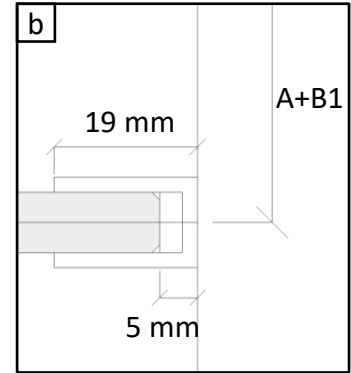

## Dušas kabīnes montāžas instrukcija

Инструкция по монтажу душевой кабины

Shower enclosure installation assembly

1.		PAL-01	2
2.		PAL-01B	2
3.		SU45CH + SK2SET1	2
4.		MF-42/8-ER	1
5.		R1653308	2
6.		400211PS-013	2
7.		OSH-OFS2CP	4
8.		DR-CH32	2
9.		SC-ALU8X9NEW	2
10.		SC-SL-UZL180L	1
11.		SC-SL-UZL180R	1
12.		SC-SL-UZL90G/G	1
13.		3,5x35 SK1SET; Ø 6	2
14.		8 mm Safety Glass	1
15.		8 mm Safety Glass	1
16.		8 mm Safety Glass	1
17.		8 mm Safety Glass	1

ANGELINA	A + B (mm)	A1 (mm)	B (mm)	H (mm)
70X70ANG	693-695	640	200	1988
80X80ANG	793-795	780	200	1988
90X90ANG	893-895	780	300	1988
100X100ANG	993-995	920	300	1988
110X110ANG	1093-1095	920	400	1988
120X1200ANG	1193-1195	920	500	1988

# 1.A

ANGELINA	P, mm	A+B1, mm	A+B1, mm
70X70ANG	700 x 700	688	688
80X80ANG	800 x 800	788	788
90X90ANG	900 x 900	888	888
100X100ANG	1000 x 1000	988	988
110X110ANG	1100 x 1100	1088	1088
120X120ANG	1200 x 1200	1188	1188