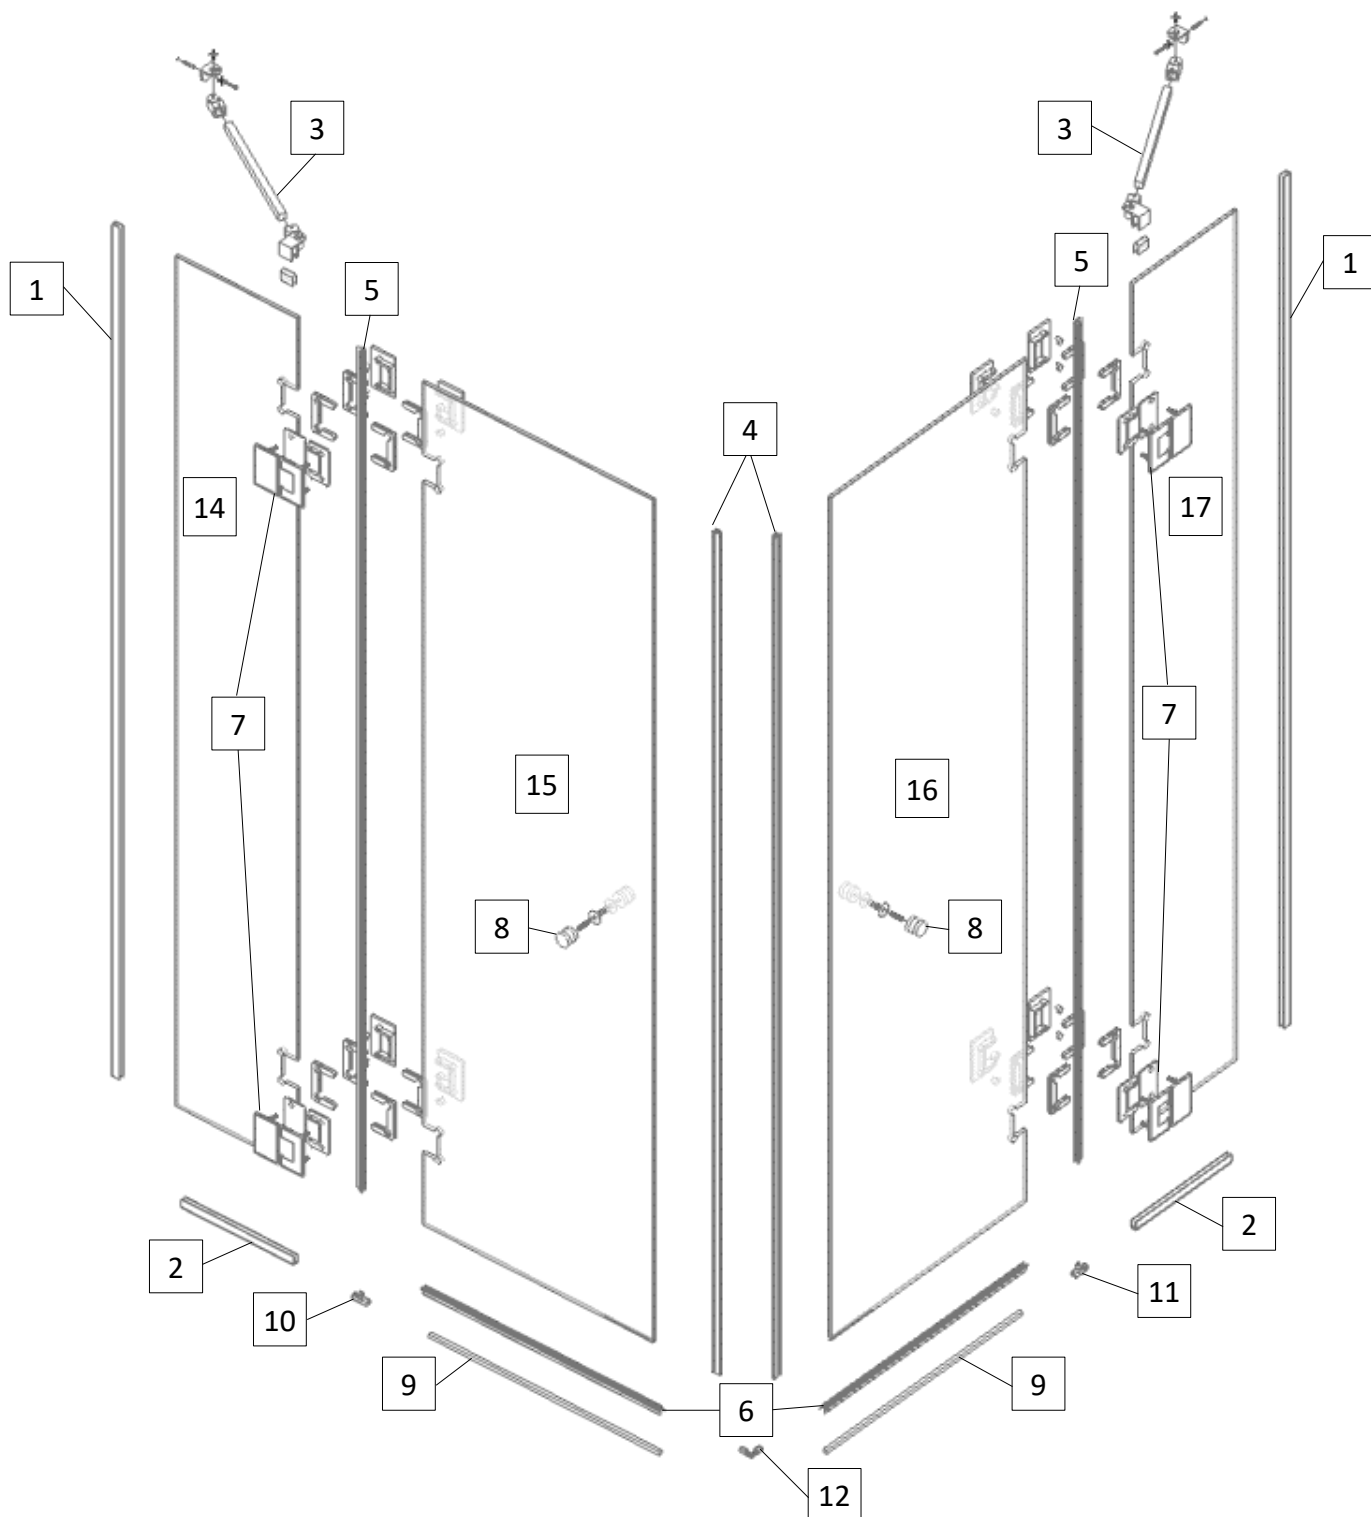

## Dušas kabīnes montāžas instrukcija

Инструкция по монтажу душевой кабины

Shower enclosure installation assembly

1.		PAL-01	2
2.		PAL-01B	2
3.		SU45CH + SK2SET1	2
4.		MF-42/8-ER	1
5.		R1653308	2
6.		400211PS-013	2
7.		OSH-OFS2CP	4
8.		DR-CH32	2
9.		SC-ALU8X9NEW	2
10.		SC-SL-UZL180L	1
11.		SC-SL-UZL180R	1
12.		SC-SL-UZL90G/G	1
13.		3,5x35 SK1SET; Ø 6	2
14.		8 mm Safety Glass	1
15.		8 mm Safety Glass	1
16.		8 mm Safety Glass	1
17.		8 mm Safety Glass	1

ANGELINA	A + B (mm)	A1 (mm)	B (mm)	H (mm)
70X70ANG	693-695	640	200	1988
80X80ANG	793-795	780	200	1988
90X90ANG	893-895	780	300	1988
100X100ANG	993-995	920	300	1988
110X110ANG	1093-1095	920	400	1988
120X1200ANG	1193-1195	920	500	1988

# 1.A

ANGELINA	P, mm	A+B1, mm	A+B1, mm
70X70ANG	700 x 700	688	688
80X80ANG	800 x 800	788	788
90X90ANG	900 x 900	888	888
100X100ANG	1000 x 1000	988	988
110X110ANG	1100 x 1100	1088	1088
120X120ANG	1200 x 1200	1188	1188

# 1.B

ANGELINA	D	S
70X70ANG	700	700
80X80ANG	800	800
90X90ANG	900	900
100X100ANG	1000	1000
110X110ANG	1100	1100
120X120ANG	1200	1200