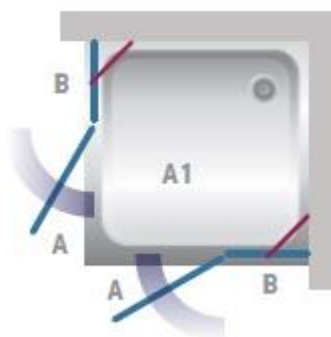

## Dušas kabīnes montāžas instrukcija

Инструкция по монтажу душевой кабины

Shower enclosure installation assembly

1.		PAL-01	2
2.		PAL-01B	2
3.		SU45CH + SK2SET1	2
4.		MF-42/8-ER	1
5.		R1653308	2
6.		400211PS-013	2
7.		OSH-OFS2CP	4
8.		DR-CH32	2
9.		SC-ALU8X9NEW	2
10.		SC-SL-UZL180L	1
11.		SC-SL-UZL180R	1
12.		SC-SL-UZL90G/G	1
13.		3,5x35 SK1SET; Ø 6	2
14.		8 mm Safety Glass	1
15.		8 mm Safety Glass	1
16.		8 mm Safety Glass	1
17.		8 mm Safety Glass	1

ANGELINA	A + B (mm)	A1 (mm)	B (mm)	H (mm)
70X70ANG	693-695	640	200	1988
80X80ANG	793-795	780	200	1988
90X90ANG	893-895	780	300	1988
100X100ANG	993-995	920	300	1988
110X110ANG	1093-1095	920	400	1988
120X1200ANG	1193-1195	920	500	1988

# 1.A

ANGELINA	P, mm	A+B1, mm	A+B1, mm
70X70ANG	700 x 700	688	688
80X80ANG	800 x 800	788	788
90X90ANG	900 x 900	888	888
100X100ANG	1000 x 1000	988	988
110X110ANG	1100 x 1100	1088	1088
120X120ANG	1200 x 1200	1188	1188