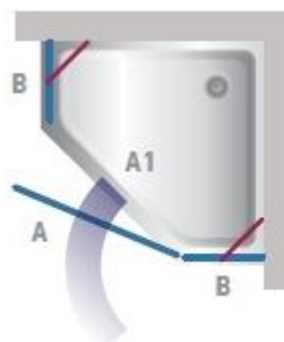

MONTAGNA

Dušas kabīnes montāžas instrukcija

Инструкция по монтажу душевой кабины

Shower enclosure installation assembly

1.		PAL-01	2
2.		PAL-01B	2
3.		SU45CH + SK2SET1	2
4.		NLO-KP2908-8-2,5	1
5.		R1653308	1
6.		400211PS-013	1
7.		6802-135	2
8.		DR-CH32	1
9.		SC-10x15ST	1
10.		8536E6/EV5-135R	1
11.		8536E6/EV5-135L	1
12.		3,5x35 SK1SET; Ø 6	2
13.		8 mm Safety Glass	1
14.		8 mm Safety Glass	1
15.		8 mm Safety Glass	1

MONTAGNA	C (mm)	A (mm)	B (mm)	H (mm)
80x80MONT	790	490-495	425-430	1988
90x90MONT	890	490-495	525-530	1988
100x100MONT	990	590-595	555-560	1988
110x110MONT	1090	590-595	655-660	1988

MONTAGNA

Uzmanību! Rūdīts stikls- rīkojieties uzmanīgi. Aizsargājiet stikla stūrus pret triecieniem.

Внимание! Закаленное стекло – будьте осторожны. Защищайте углы стекла от ударов.

Attention! Tempered glass - proceed with care. Protect the corners of the glass from impact.

1.A

MONTAGNA	P, mm	C, mm
80x80MONT	800 x 800	783
90x90MONT	900 x 900	883
100x100MONT	1000 x 1000	983
110x110MONT	1100 x 1100	1083

1.B

MONTAGNA	D, mm	S, mm
80x80MONT	800	800
90x90MONT	900	900
100x100MONT	1000	1000
110x110MONT	1100	1100