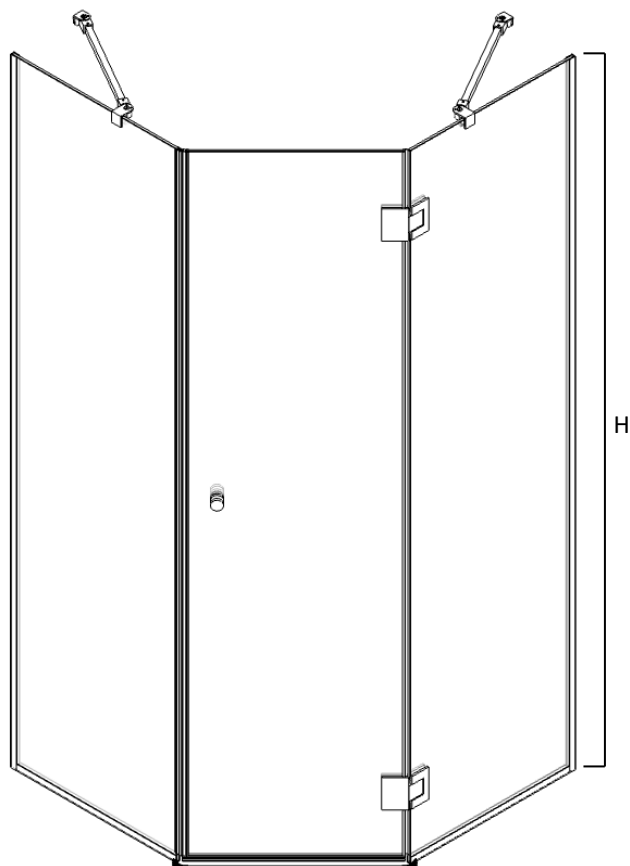

MONTAGNA

Dušas kabīnes montāžas instrukcija

Инструкция по монтажу душевой кабины

Shower enclosure installation assembly

1.		PAL-01	2
2.		PAL-01B	2
3.		SU45CH + SK2SET1	2
4.		NLO-KP2908-8-2,5	1
5.		R1653308	1
6.		400211PS-013	1
7.		6802-135	2
8.		DR-CH32	1
9.		SC-10x15ST	1
10.		8536E6/EV5-135R	1
11.		8536E6/EV5-135L	1
12.		3,5x35 SK1SET; Ø 6	2
13.		8 mm Safety Glass	1
14.		8 mm Safety Glass	1
15.		8 mm Safety Glass	1

MONTAGNA	C (mm)	A (mm)	B (mm)	H (mm)
80x80MONT	790	490-495	425-430	1988
90x90MONT	890	490-495	525-530	1988
100x100MONT	990	590-595	555-560	1988
110x110MONT	1090	590-595	655-660	1988

MONTAGNA

Uzmanību! Rūdīts stikls- rīkojieties uzmanīgi. Aizsargājiet stikla stūrus pret triecieniem.

Внимание! Закаленное стекло – будьте осторожны. Защищайте углы стекла от ударов.

Attention! Tempered glass - proceed with care. Protect the corners of the glass from impact.

1.A

MONTAGNA	P, mm	C, mm
80x80MONT	800 x 800	783
90x90MONT	900 x 900	883
100x100MONT	1000 x 1000	983
110x110MONT	1100 x 1100	1083

1.B

MONTAGNA	D, mm	S, mm
80x80MONT	800	800
90x90MONT	900	900
100x100MONT	1000	1000
110x110MONT	1100	1100