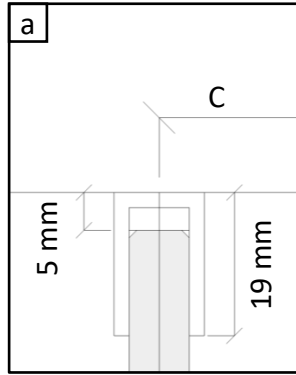

MONTAGNA	C (mm)	A (mm)	B (mm)	H (mm)
80x80MONT	790	490-495	425-430	1988
90x90MONT	890	490-495	525-530	1988
100x100MONT	990	590-595	555-560	1988
110x110MONT	1090	590-595	655-660	1988

MONTAGNA

Uzmanību! Rūdīts stikls- rīkojieties uzmanīgi. Aizsargājiet stikla stūrus pret triecieniem.

Внимание! Закаленное стекло – будьте осторожны. Защищайте углы стекла от ударов.

Attention! Tempered glass - proceed with care. Protect the corners of the glass from impact.

1.A

MONTAGNA	P, mm	C, mm
80x80MONT	800 x 800	783
90x90MONT	900 x 900	883
100x100MONT	1000 x 1000	983
110x110MONT	1100 x 1100	1083

1.B

MONTAGNA	D, mm	S, mm
80x80MONT	800	800
90x90MONT	900	900
100x100MONT	1000	1000
110x110MONT	1100	1100