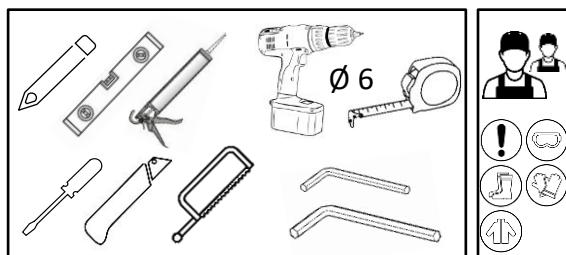

MONTAGNA

Dušas kabīnes montāžas instrukcija

Инструкция по монтажу душевой кабины

Shower enclosure installation assembly

1.		PAL-01	2
2.		PAL-01B	2
3.		SU45CH + SK2SET1	2
4.		NLO-KP2908-8-2,5	1
5.		R1653308	1
6.		400211PS-013	1
7.		6802-135	2
8.		DR-CH32	1
9.		SC-10x15ST	1
10.		8536E6/EV5-135R	1
11.		8536E6/EV5-135L	1
12.		3,5x35 SK1SET; Ø 6	2
13.		8 mm Safety Glass	1
14.		8 mm Safety Glass	1
15.		8 mm Safety Glass	1