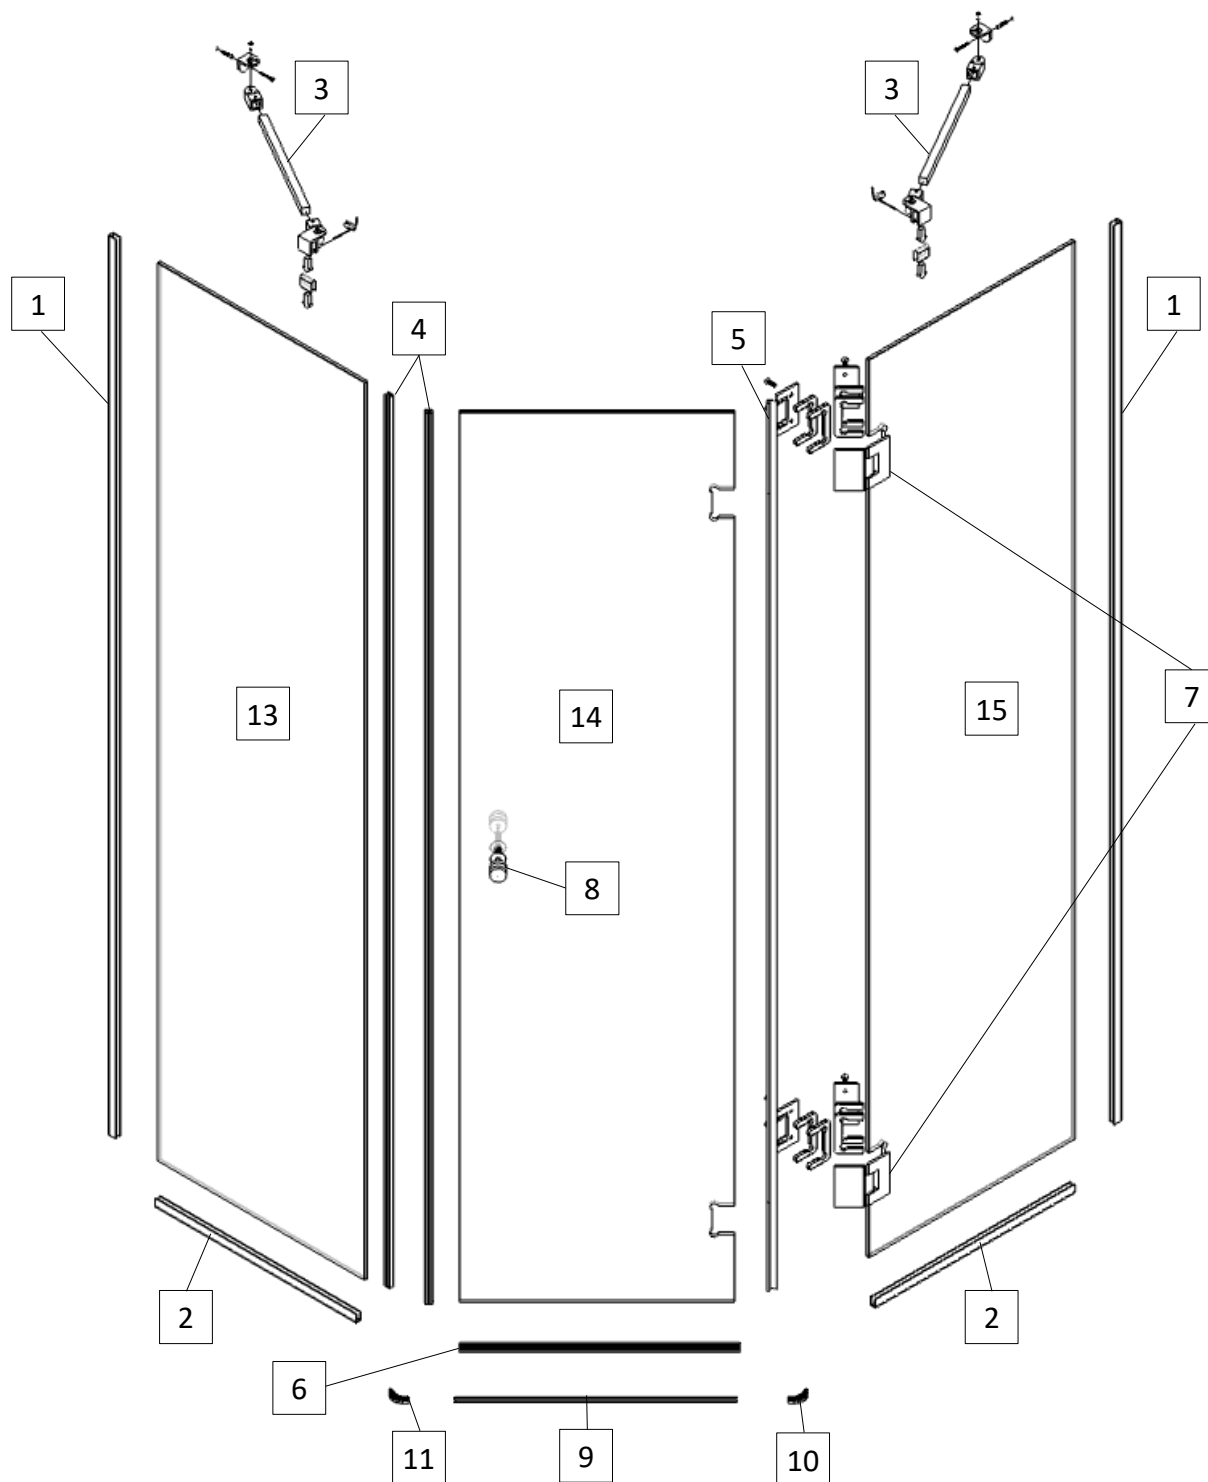

MONTAGNA

Dušas kabīnes montāžas instrukcija

Инструкция по монтажу душевой кабины

Shower enclosure installation assembly

1.		PAL-01	2
2.		PAL-01B	2
3.		SU45CH + SK2SET1	2
4.		NLO-KP2908-8-2,5	1
5.		R1653308	1
6.		400211PS-013	1
7.		6802-135	2
8.		DR-CH32	1
9.		SC-10x15ST	1
10.		8536E6/EV5-135R	1
11.		8536E6/EV5-135L	1
12.		3,5x35 SK1SET; Ø 6	2
13.		8 mm Safety Glass	1
14.		8 mm Safety Glass	1
15.		8 mm Safety Glass	1

MONTAGNA	C (mm)	A (mm)	B (mm)	H (mm)
80x80MONT	790	490-495	425-430	1988
90x90MONT	890	490-495	525-530	1988
100x100MONT	990	590-595	555-560	1988
110x110MONT	1090	590-595	655-660	1988

MONTAGNA

Uzmanību! Rūdīts stikls- rīkojieties uzmanīgi. Aizsargājiet stikla stūrus pret triecieniem.

Внимание! Закаленное стекло – будьте осторожны. Защищайте углы стекла от ударов.

Attention! Tempered glass - proceed with care. Protect the corners of the glass from impact.

1.A

MONTAGNA	P, mm	C, mm
80x80MONT	800 x 800	783
90x90MONT	900 x 900	883
100x100MONT	1000 x 1000	983
110x110MONT	1100 x 1100	1083

1.B

MONTAGNA	D, mm	S, mm
80x80MONT	800	800
90x90MONT	900	900
100x100MONT	1000	1000
110x110MONT	1100	1100