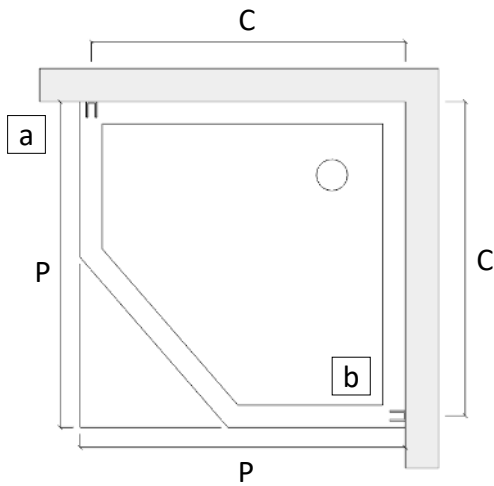

MONTAGNA

Dušas kabīnes montāžas instrukcija

Инструкция по монтажу душевой кабины

Shower enclosure installation assembly

1.		PAL-01	2
2.		PAL-01B	2
3.		SU45CH + SK2SET1	2
4.		NLO-KP2908-8-2,5	1
5.		R1653308	1
6.		400211PS-013	1
7.		6802-135	2
8.		DR-CH32	1
9.		SC-10x15ST	1
10.		8536E6/EV5-135R	1
11.		8536E6/EV5-135L	1
12.		3,5x35 SK1SET; Ø 6	2
13.		8 mm Safety Glass	1
14.		8 mm Safety Glass	1
15.		8 mm Safety Glass	1

MONTAGNA	C (mm)	A (mm)	B (mm)	H (mm)
80x80MONT	790	490-495	425-430	1988
90x90MONT	890	490-495	525-530	1988
100x100MONT	990	590-595	555-560	1988
110x110MONT	1090	590-595	655-660	1988

MONTAGNA

Uzmanību! Rūdīts stikls- rīkojieties uzmanīgi. Aizsargājiet stikla stūrus pret triecieniem.

Внимание! Закаленное стекло – будьте осторожны. Защищайте углы стекла от ударов.

Attention! Tempered glass - proceed with care. Protect the corners of the glass from impact.

1.A

MONTAGNA	P, mm	C, mm
80x80MONT	800 x 800	783
90x90MONT	900 x 900	883
100x100MONT	1000 x 1000	983
110x110MONT	1100 x 1100	1083

1.B

MONTAGNA	D, mm	S, mm
80x80MONT	800	800
90x90MONT	900	900
100x100MONT	1000	1000
110x110MONT	1100	1100