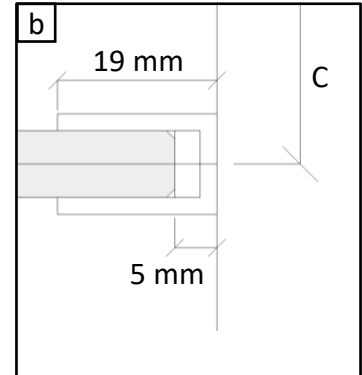

MONTAGNA	C (mm)	A (mm)	B (mm)	H (mm)
80x80MONT	790	490-495	425-430	1988
90x90MONT	890	490-495	525-530	1988
100x100MONT	990	590-595	555-560	1988
110x110MONT	1090	590-595	655-660	1988

MONTAGNA

Uzmanību! Rūdīts stikls- rīkojieties uzmanīgi. Aizsargājiet stikla stūrus pret triecieniem.

Внимание! Закаленное стекло – будьте осторожны. Защищайте углы стекла от ударов.

Attention! Tempered glass - proceed with care. Protect the corners of the glass from impact.

1.A

MONTAGNA	P, mm	C, mm
80x80MONT	800 x 800	783
90x90MONT	900 x 900	883
100x100MONT	1000 x 1000	983
110x110MONT	1100 x 1100	1083

1.B

MONTAGNA	D, mm	S, mm
80x80MONT	800	800
90x90MONT	900	900
100x100MONT	1000	1000
110x110MONT	1100	1100