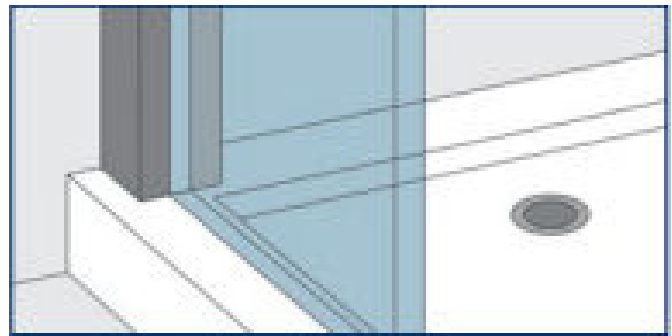

1.A

MONTAGNA	P, mm	C, mm
80x80MONT	800 x 800	783
90x90MONT	900 x 900	883
100x100MONT	1000 x 1000	983
110x110MONT	1100 x 1100	1083