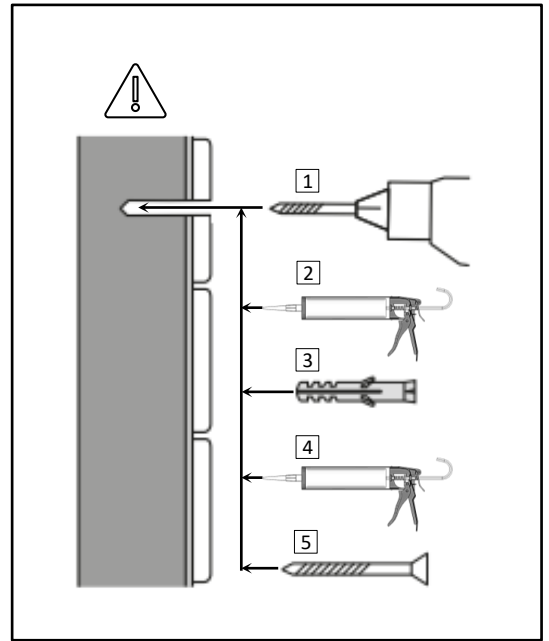

## Dušas sienas montāžas instrukcija

Инструкция по монтажу душевой стены

Shower wall installation instructions

1		PAL-01	1
2		PAL-01B	1
3		PAL-01B_1	1
4		DZT100CHR10X 20 + SK2SET 1	5
5		2919-8-2SERE	1
6		3,5x35 SK1SET Ø 6	1
7		8mm Safety Glass	1
8		8mm Safety Glass	1

# DUE FIX

1.A

DUE FIX	A+B1
80DUE_F	793
90DUE_F	893
100DUE_F	993
110DUE_F	1093
120DUE_F	1193
140DUE_F	1393
160DUE_F	1593

1.B

DUE FIX	D
80DUE_F	800
90DUE_F	900
100DUE_F	1000
110DUE_F	1100
120DUE_F	1200
140DUE_F	1400
160DUE_F	1600