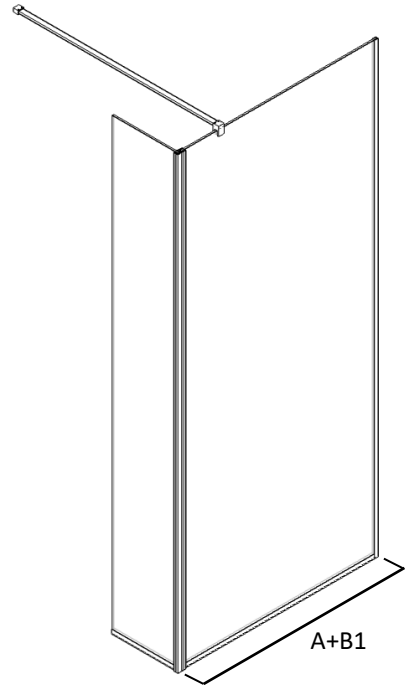

## Dušas sienas montāžas instrukcija

Инструкция по монтажу душевой стены

Shower wall installation instructions

1		PAL-01	1
2		PAL-01B	1
3		PAL-01B_1	1
4		DZT100CHR10X 20 + SK2SET 1	5
5		2919-8-2SERE	1
6		3,5x35 SK1SET Ø 6	1
7		8mm Safety Glass	1
8		8mm Safety Glass	1

DUE FIX	A (mm)	H (mm)
80DUE_F	788-793	1988
90DUE_F	888-893	1988
100DUE_F	988-993	1988
110DUE_F	1088-1093	1988
120DUE_F	1188-1193	1988
140DUE_F	1388-1393	1988
160DUE_F	1588-1593	1988

# DUE FIX

1.A

DUE FIX	A+B1
80DUE_F	793
90DUE_F	893
100DUE_F	993
110DUE_F	1093
120DUE_F	1193
140DUE_F	1393
160DUE_F	1593

1.B

DUE FIX	D
80DUE_F	800
90DUE_F	900
100DUE_F	1000
110DUE_F	1100
120DUE_F	1200
140DUE_F	1400
160DUE_F	1600