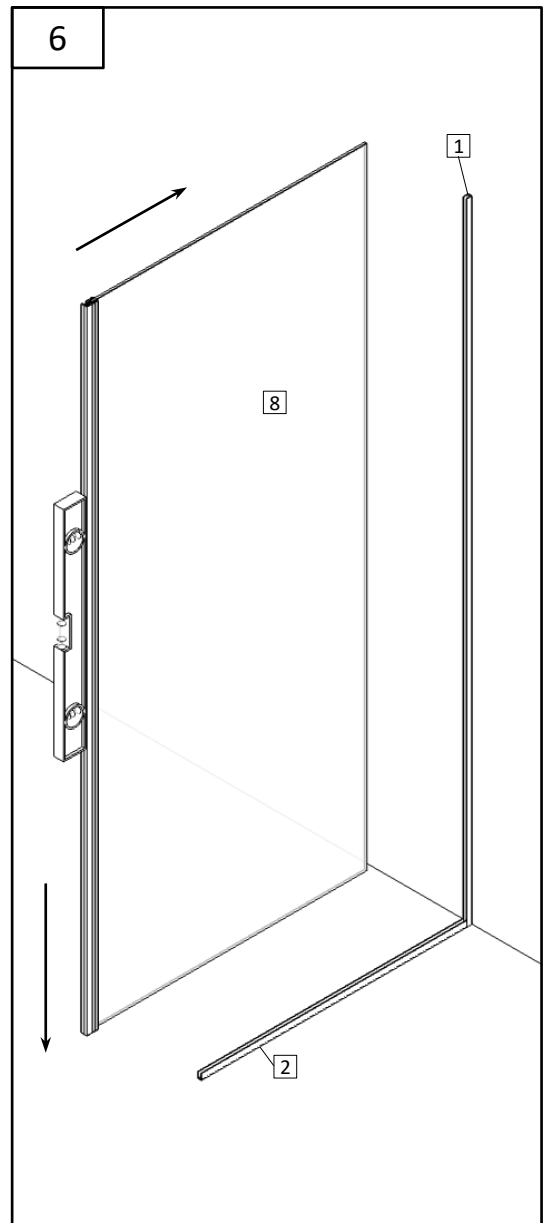

## Dušas sienas montāžas instrukcija

Инструкция по монтажу душевой стены

Shower wall installation instructions

1		PAL-01	1
2		PAL-01B	1
3		PAL-01B_1	1
4		DZT100CHR10X 20 + SK2SET 1	5
5		2919-8-2SERE	1
6		3,5x35 SK1SET Ø 6	1
7		8mm Safety Glass	1
8		8mm Safety Glass	1

# DUE FIX

1.A

DUE FIX	A+B1
80DUE_F	793
90DUE_F	893
100DUE_F	993
110DUE_F	1093
120DUE_F	1193
140DUE_F	1393
160DUE_F	1593

1.B

DUE FIX	D
80DUE_F	800
90DUE_F	900
100DUE_F	1000
110DUE_F	1100
120DUE_F	1200
140DUE_F	1400
160DUE_F	1600