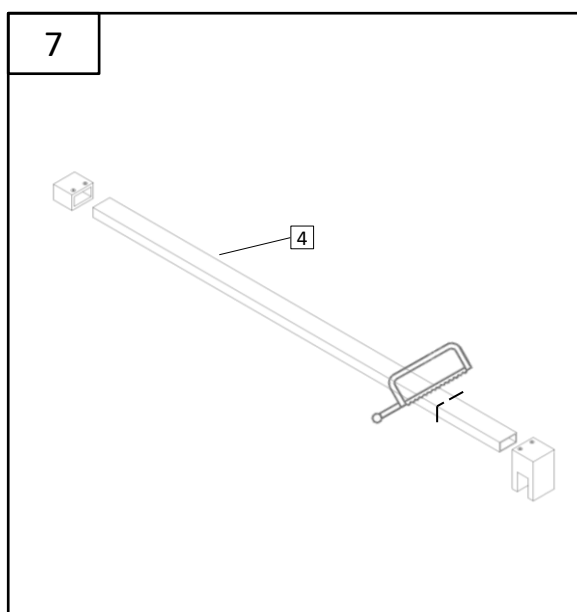

## Dušas sienas montāžas instrukcija

Инструкция по монтажу душевой стены

Shower wall installation instructions

1		PAL-01	1
2		PAL-01B	1
3		PAL-01B_1	1
4		DZT100CHR10X 20 + SK2SET 1	5
5		2919-8-2SERE	1
6		3,5x35 SK1SET Ø 6	1
7		8mm Safety Glass	1
8		8mm Safety Glass	1

# DUE FIX

1.A

DUE FIX	A+B1
80DUE_F	793
90DUE_F	893
100DUE_F	993
110DUE_F	1093
120DUE_F	1193
140DUE_F	1393
160DUE_F	1593

1.B

DUE FIX	D
80DUE_F	800
90DUE_F	900
100DUE_F	1000
110DUE_F	1100
120DUE_F	1200
140DUE_F	1400
160DUE_F	1600