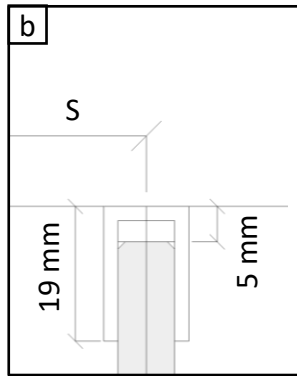

## Dušas sienas montāžas instrukcija

Инструкция по монтажу душевой стены

Shower wall installation instructions

1		PAL-01	1
2		PAL-01B	1
3		PAL-01B_1	1
4		DZT100CHR10X 20 + SK2SET 1	5
5		2919-8-2SERE	1
6		3,5x35 SK1SET Ø 6	1
7		8mm Safety Glass	1
8		8mm Safety Glass	1

# DUE FIX

1.A

DUE FIX	A+B1
80DUE_F	793
90DUE_F	893
100DUE_F	993
110DUE_F	1093
120DUE_F	1193
140DUE_F	1393
160DUE_F	1593

1.B

DUE FIX	D
80DUE_F	800
90DUE_F	900
100DUE_F	1000
110DUE_F	1100
120DUE_F	1200
140DUE_F	1400
160DUE_F	1600