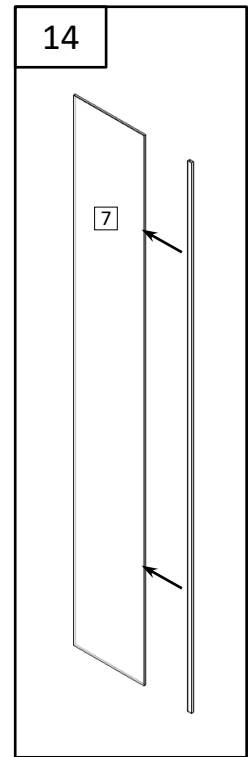

## Dušas sienas montāžas instrukcija

Инструкция по монтажу душевой стены

Shower wall installation instructions

1		PAL-01	1
2		PAL-01B	1
3		PAL-01B_1	1
4		DZT100CHR10X 20 + SK2SET 1	5
5		2919-8-2SERE	1
6		3,5x35 SK1SET Ø 6	1
7		8mm Safety Glass	1
8		8mm Safety Glass	1

DUE FIX	A (mm)	H (mm)
80DUE_F	788-793	1988
90DUE_F	888-893	1988
100DUE_F	988-993	1988
110DUE_F	1088-1093	1988
120DUE_F	1188-1193	1988
140DUE_F	1388-1393	1988
160DUE_F	1588-1593	1988

# DUE FIX

1.A

DUE FIX	A+B1
80DUE_F	793
90DUE_F	893
100DUE_F	993
110DUE_F	1093
120DUE_F	1193
140DUE_F	1393
160DUE_F	1593

1.B

DUE FIX	D
80DUE_F	800
90DUE_F	900
100DUE_F	1000
110DUE_F	1100
120DUE_F	1200
140DUE_F	1400
160DUE_F	1600