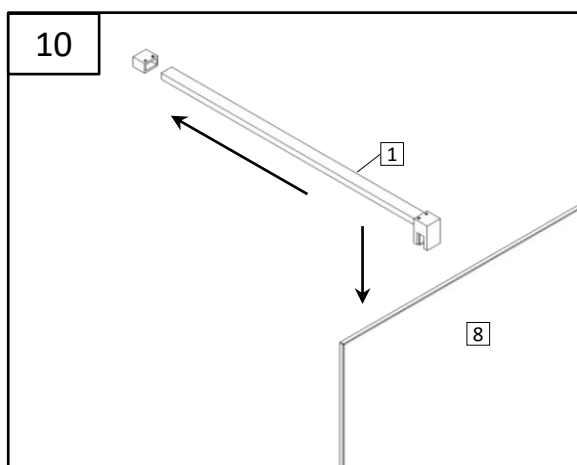

## Dušas sienas montāžas instrukcija

Инструкция по монтажу душевой стены

Shower wall installation instructions

1		PAL-01	1
2		PAL-01B	1
3		PAL-01B_1	1
4		DZT100CHR10X 20 + SK2SET 1	5
5		2919-8-2SERE	1
6		3,5x35 SK1SET Ø 6	1
7		8mm Safety Glass	1
8		8mm Safety Glass	1

# DUE FIX

1.A

DUE FIX	A+B1
80DUE_F	793
90DUE_F	893
100DUE_F	993
110DUE_F	1093
120DUE_F	1193
140DUE_F	1393
160DUE_F	1593

1.B

DUE FIX	D
80DUE_F	800
90DUE_F	900
100DUE_F	1000
110DUE_F	1100
120DUE_F	1200
140DUE_F	1400
160DUE_F	1600