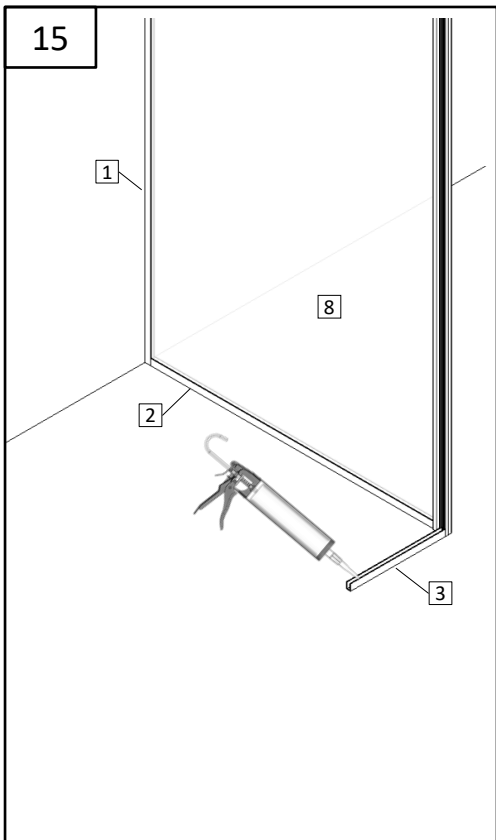

## Dušas sienas montāžas instrukcija

Инструкция по монтажу душевой стены

Shower wall installation instructions

1		PAL-01	1
2		PAL-01B	1
3		PAL-01B_1	1
4		DZT100CHR10X 20 + SK2SET 1	5
5		2919-8-2SERE	1
6		3,5x35 SK1SET Ø 6	1
7		8mm Safety Glass	1
8		8mm Safety Glass	1

# DUE FIX

1.A

DUE FIX	A+B1
80DUE_F	793
90DUE_F	893
100DUE_F	993
110DUE_F	1093
120DUE_F	1193
140DUE_F	1393
160DUE_F	1593

1.B

DUE FIX	D
80DUE_F	800
90DUE_F	900
100DUE_F	1000
110DUE_F	1100
120DUE_F	1200
140DUE_F	1400
160DUE_F	1600