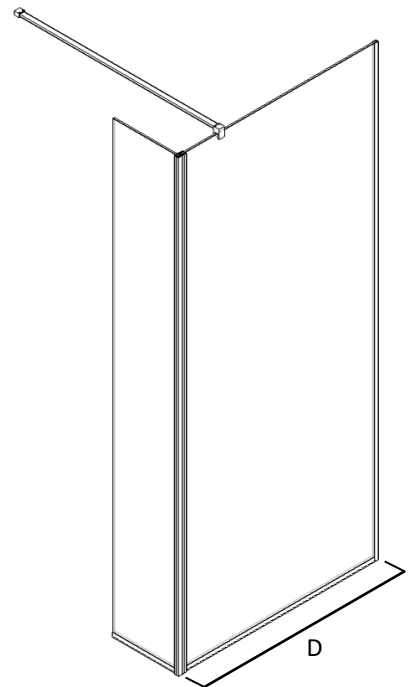

## Dušas sienas montāžas instrukcija

Инструкция по монтажу душевой стены

Shower wall installation instructions

1		PAL-01	1
2		PAL-01B	1
3		PAL-01B_1	1
4		DZT100CHR10X 20 + SK2SET 1	5
5		2919-8-2SERE	1
6		3,5x35 SK1SET Ø 6	1
7		8mm Safety Glass	1
8		8mm Safety Glass	1

DUE FIX	A (mm)	H (mm)
80DUE_F	788-793	1988
90DUE_F	888-893	1988
100DUE_F	988-993	1988
110DUE_F	1088-1093	1988
120DUE_F	1188-1193	1988
140DUE_F	1388-1393	1988
160DUE_F	1588-1593	1988

# DUE FIX

1.A

DUE FIX	A+B1
80DUE_F	793
90DUE_F	893
100DUE_F	993
110DUE_F	1093
120DUE_F	1193
140DUE_F	1393
160DUE_F	1593

1.B

DUE FIX	D
80DUE_F	800
90DUE_F	900
100DUE_F	1000
110DUE_F	1100
120DUE_F	1200
140DUE_F	1400
160DUE_F	1600