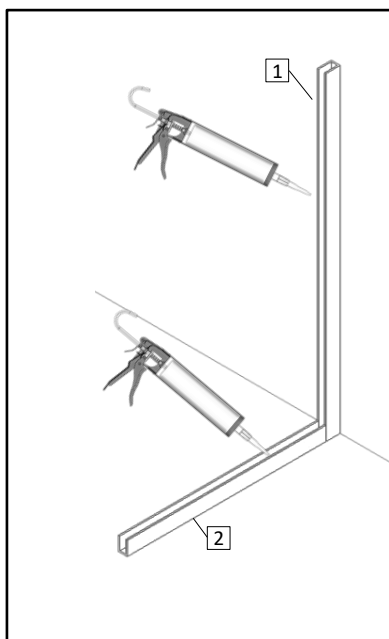

## Dušas sienas montāžas instrukcija

Инструкция по монтажу душевой стены

Shower wall installation instructions

1		PAL-01	1
2		PAL-01B	1
3		PAL-01B_1	1
4		DZT100CHR10X 20 + SK2SET 1	5
5		2919-8-2SERE	1
6		3,5x35 SK1SET Ø 6	1
7		8mm Safety Glass	1
8		8mm Safety Glass	1

# DUE FIX

1.A

DUE FIX	A+B1
80DUE_F	793
90DUE_F	893
100DUE_F	993
110DUE_F	1093
120DUE_F	1193
140DUE_F	1393
160DUE_F	1593

1.B

DUE FIX	D
80DUE_F	800
90DUE_F	900
100DUE_F	1000
110DUE_F	1100
120DUE_F	1200
140DUE_F	1400
160DUE_F	1600