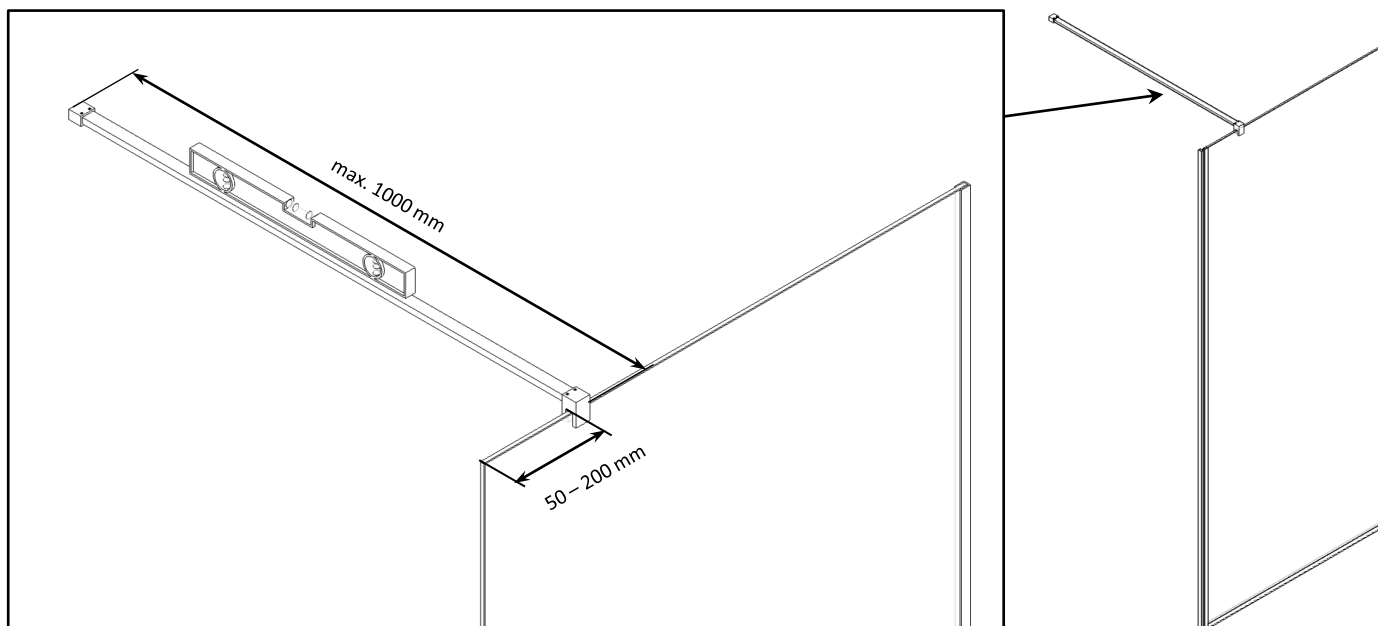

## Dušas sienas montāžas instrukcija

Инструкция по монтажу душевой стены

Shower wall installation instructions

1		PAL-01	1
2		PAL-01B	1
3		PAL-01B_1	1
4		DZT100CHR10X 20 + SK2SET 1	5
5		2919-8-2SERE	1
6		3,5x35 SK1SET Ø 6	1
7		8mm Safety Glass	1
8		8mm Safety Glass	1

# DUE FIX

1.A

DUE FIX	A+B1
80DUE_F	793
90DUE_F	893
100DUE_F	993
110DUE_F	1093
120DUE_F	1193
140DUE_F	1393
160DUE_F	1593

1.B

DUE FIX	D
80DUE_F	800
90DUE_F	900
100DUE_F	1000
110DUE_F	1100
120DUE_F	1200
140DUE_F	1400
160DUE_F	1600