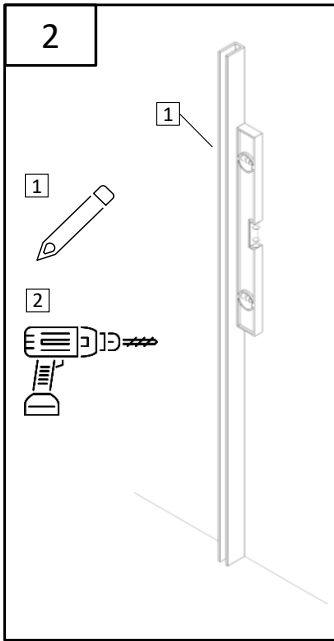

## Dušas sienas montāžas instrukcija

Инструкция по монтажу душевой стены

Shower wall installation instructions

1		PAL-01	1
2		PAL-01B	1
3		PAL-01B_1	1
4		DZT100CHR10X 20 + SK2SET 1	5
5		2919-8-2SERE	1
6		3,5x35 SK1SET Ø 6	1
7		8mm Safety Glass	1
8		8mm Safety Glass	1

# DUE FIX

1.A

DUE FIX	A+B1
80DUE_F	793
90DUE_F	893
100DUE_F	993
110DUE_F	1093
120DUE_F	1193
140DUE_F	1393
160DUE_F	1593

1.B

DUE FIX	D
80DUE_F	800
90DUE_F	900
100DUE_F	1000
110DUE_F	1100
120DUE_F	1200
140DUE_F	1400
160DUE_F	1600