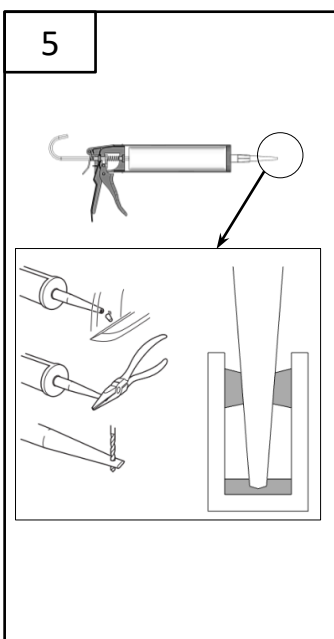

## Dušas sienas montāžas instrukcija

Инструкция по монтажу душевой стены

Shower wall installation instructions

1		PAL-01	1
2		PAL-01B	1
3		PAL-01B_1	1
4		DZT100CHR10X 20 + SK2SET 1	5
5		2919-8-2SERE	1
6		3,5x35 SK1SET Ø 6	1
7		8mm Safety Glass	1
8		8mm Safety Glass	1

# DUE FIX

1.A

DUE FIX	A+B1
80DUE_F	793
90DUE_F	893
100DUE_F	993
110DUE_F	1093
120DUE_F	1193
140DUE_F	1393
160DUE_F	1593

1.B

DUE FIX	D
80DUE_F	800
90DUE_F	900
100DUE_F	1000
110DUE_F	1100
120DUE_F	1200
140DUE_F	1400
160DUE_F	1600