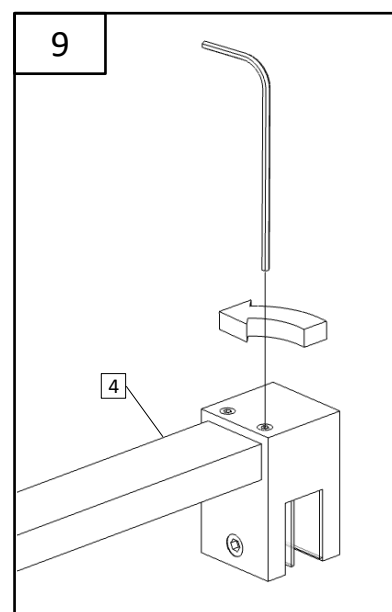

## Dušas sienas montāžas instrukcija

Инструкция по монтажу душевой стены

Shower wall installation instructions

1		PAL-01	1
2		PAL-01B	1
3		PAL-01B_1	1
4		DZT100CHR10X 20 + SK2SET 1	5
5		2919-8-2SERE	1
6		3,5x35 SK1SET Ø 6	1
7		8mm Safety Glass	1
8		8mm Safety Glass	1

# DUE FIX

1.A

DUE FIX	A+B1
80DUE_F	793
90DUE_F	893
100DUE_F	993
110DUE_F	1093
120DUE_F	1193
140DUE_F	1393
160DUE_F	1593

1.B

DUE FIX	D
80DUE_F	800
90DUE_F	900
100DUE_F	1000
110DUE_F	1100
120DUE_F	1200
140DUE_F	1400
160DUE_F	1600