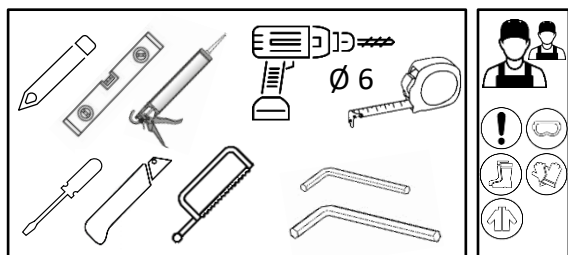

## Dušas sienas montāžas instrukcija

Инструкция по монтажу душевой стены

Shower wall installation instructions

1		PAL-01	1
2		PAL-01B	1
3		PAL-01B_1	1
4		DZT100CHR10X 20 + SK2SET 1	5
5		2919-8-2SERE	1
6		3,5x35 SK1SET Ø 6	1
7		8mm Safety Glass	1
8		8mm Safety Glass	1