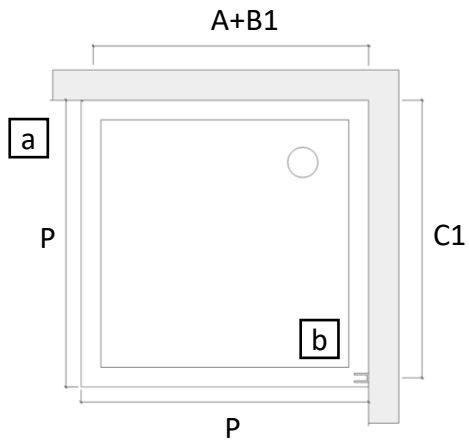

1.A

DUE FIX	A+B1
80DUE_F	793
90DUE_F	893
100DUE_F	993
110DUE_F	1093
120DUE_F	1193
140DUE_F	1393
160DUE_F	1593