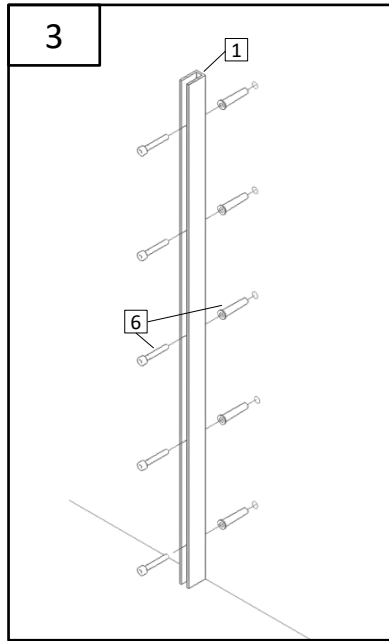

## Dušas sienas montāžas instrukcija

Инструкция по монтажу душевой стены

Shower wall installation instructions

1		PAL-01	1
2		PAL-01B	1
3		PAL-01B_1	1
4		DZT100CHR10X 20 + SK2SET 1	5
5		2919-8-2SERE	1
6		3,5x35 SK1SET Ø 6	1
7		8mm Safety Glass	1
8		8mm Safety Glass	1

# DUE FIX

1.A

DUE FIX	A+B1
80DUE_F	793
90DUE_F	893
100DUE_F	993
110DUE_F	1093
120DUE_F	1193
140DUE_F	1393
160DUE_F	1593

1.B

DUE FIX	D
80DUE_F	800
90DUE_F	900
100DUE_F	1000
110DUE_F	1100
120DUE_F	1200
140DUE_F	1400
160DUE_F	1600