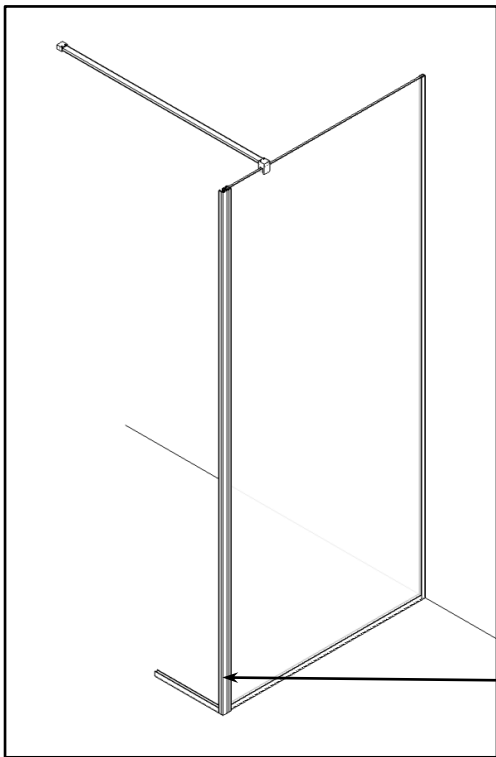

## Dušas sienas montāžas instrukcija

Инструкция по монтажу душевой стены

Shower wall installation instructions

1		PAL-01	1
2		PAL-01B	1
3		PAL-01B_1	1
4		DZT100CHR10X 20 + SK2SET 1	5
5		2919-8-2SERE	1
6		3,5x35 SK1SET Ø 6	1
7		8mm Safety Glass	1
8		8mm Safety Glass	1

DUE FIX	A (mm)	H (mm)
80DUE_F	788-793	1988
90DUE_F	888-893	1988
100DUE_F	988-993	1988
110DUE_F	1088-1093	1988
120DUE_F	1188-1193	1988
140DUE_F	1388-1393	1988
160DUE_F	1588-1593	1988

# DUE FIX

1.A

DUE FIX	A+B1
80DUE_F	793
90DUE_F	893
100DUE_F	993
110DUE_F	1093
120DUE_F	1193
140DUE_F	1393
160DUE_F	1593

1.B

DUE FIX	D
80DUE_F	800
90DUE_F	900
100DUE_F	1000
110DUE_F	1100
120DUE_F	1200
140DUE_F	1400
160DUE_F	1600