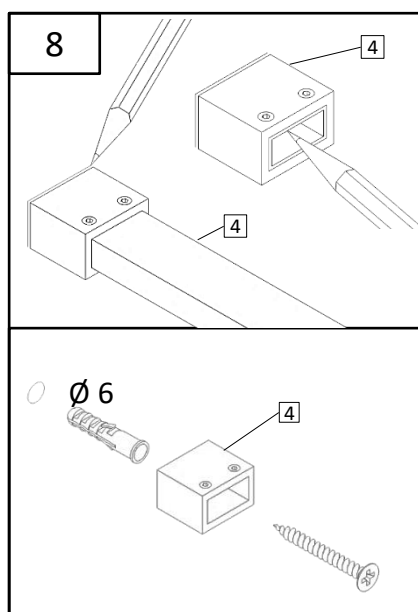

## Dušas sienas montāžas instrukcija

Инструкция по монтажу душевой стены

Shower wall installation instructions

1		PAL-01	1
2		PAL-01B	1
3		PAL-01B_1	1
4		DZT100CHR10X 20 + SK2SET 1	5
5		2919-8-2SERE	1
6		3,5x35 SK1SET Ø 6	1
7		8mm Safety Glass	1
8		8mm Safety Glass	1

# DUE FIX

1.A

DUE FIX	A+B1
80DUE_F	793
90DUE_F	893
100DUE_F	993
110DUE_F	1093
120DUE_F	1193
140DUE_F	1393
160DUE_F	1593

1.B

DUE FIX	D
80DUE_F	800
90DUE_F	900
100DUE_F	1000
110DUE_F	1100
120DUE_F	1200
140DUE_F	1400
160DUE_F	1600