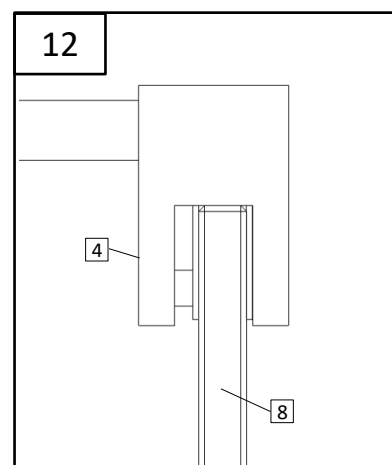

## Dušas sienas montāžas instrukcija

Инструкция по монтажу душевой стены

Shower wall installation instructions

1		PAL-01	1
2		PAL-01B	1
3		PAL-01B_1	1
4		DZT100CHR10X 20 + SK2SET 1	5
5		2919-8-2SERE	1
6		3,5x35 SK1SET Ø 6	1
7		8mm Safety Glass	1
8		8mm Safety Glass	1

# DUE FIX

1.A

DUE FIX	A+B1
80DUE_F	793
90DUE_F	893
100DUE_F	993
110DUE_F	1093
120DUE_F	1193
140DUE_F	1393
160DUE_F	1593

1.B

DUE FIX	D
80DUE_F	800
90DUE_F	900
100DUE_F	1000
110DUE_F	1100
120DUE_F	1200
140DUE_F	1400
160DUE_F	1600