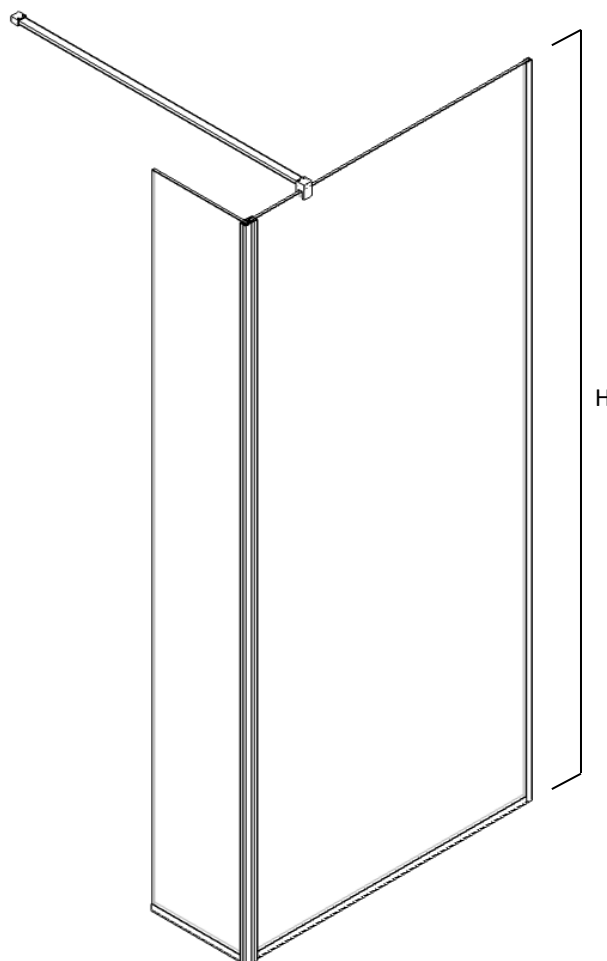

## Dušas sienas montāžas instrukcija

Инструкция по монтажу душевой стены

Shower wall installation instructions

1		PAL-01	1
2		PAL-01B	1
3		PAL-01B_1	1
4		DZT100CHR10X 20 + SK2SET 1	5
5		2919-8-2SERE	1
6		3,5x35 SK1SET Ø 6	1
7		8mm Safety Glass	1
8		8mm Safety Glass	1

DUE FIX	A (mm)	H (mm)
80DUE_F	788-793	1988
90DUE_F	888-893	1988
100DUE_F	988-993	1988
110DUE_F	1088-1093	1988
120DUE_F	1188-1193	1988
140DUE_F	1388-1393	1988
160DUE_F	1588-1593	1988