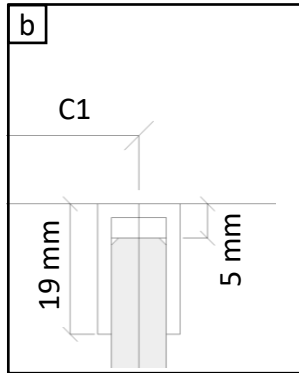

1.A

DUE FIX	A+B1
80DUE_F	793
90DUE_F	893
100DUE_F	993
110DUE_F	1093
120DUE_F	1193
140DUE_F	1393
160DUE_F	1593