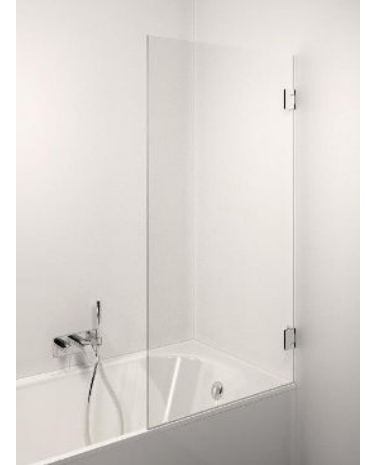

Vannas siena
FRESCO
caurspīdīga

70FRE_CL
80FRE_CL
90FRE_CL

Duškabīnes iespējams saņemt 2-3 darba dienu laikā pēc pasūtījuma veikšanas.

**STIKLA
SERVISS**